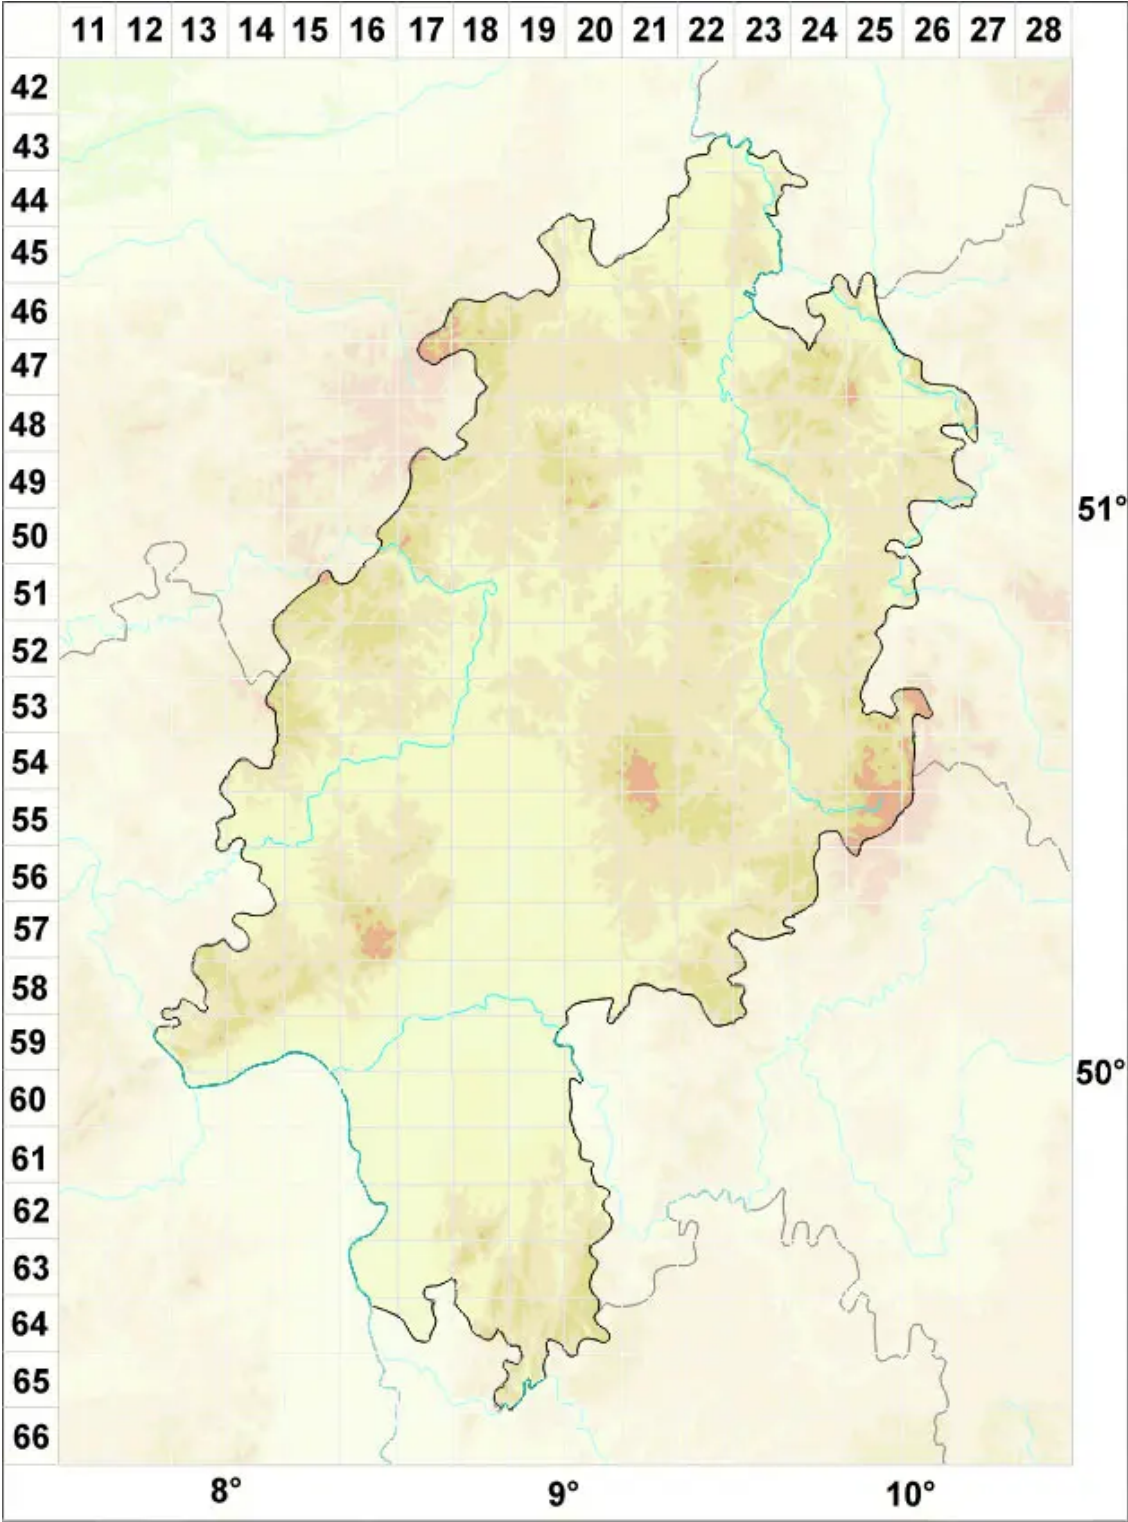

# Lichenochora weillii (Werner) Hafellner & R. Sant.

Legende:

- Symbole:**
- Ausgefülltes Symbol:  
Zeitraum von 1980 bis heute (Aktuelle Angabe)
  - Leeres Symbol:  
Zeitraum vor 1980 (Altangabe)
  - Quadrat: Herbarbeleg