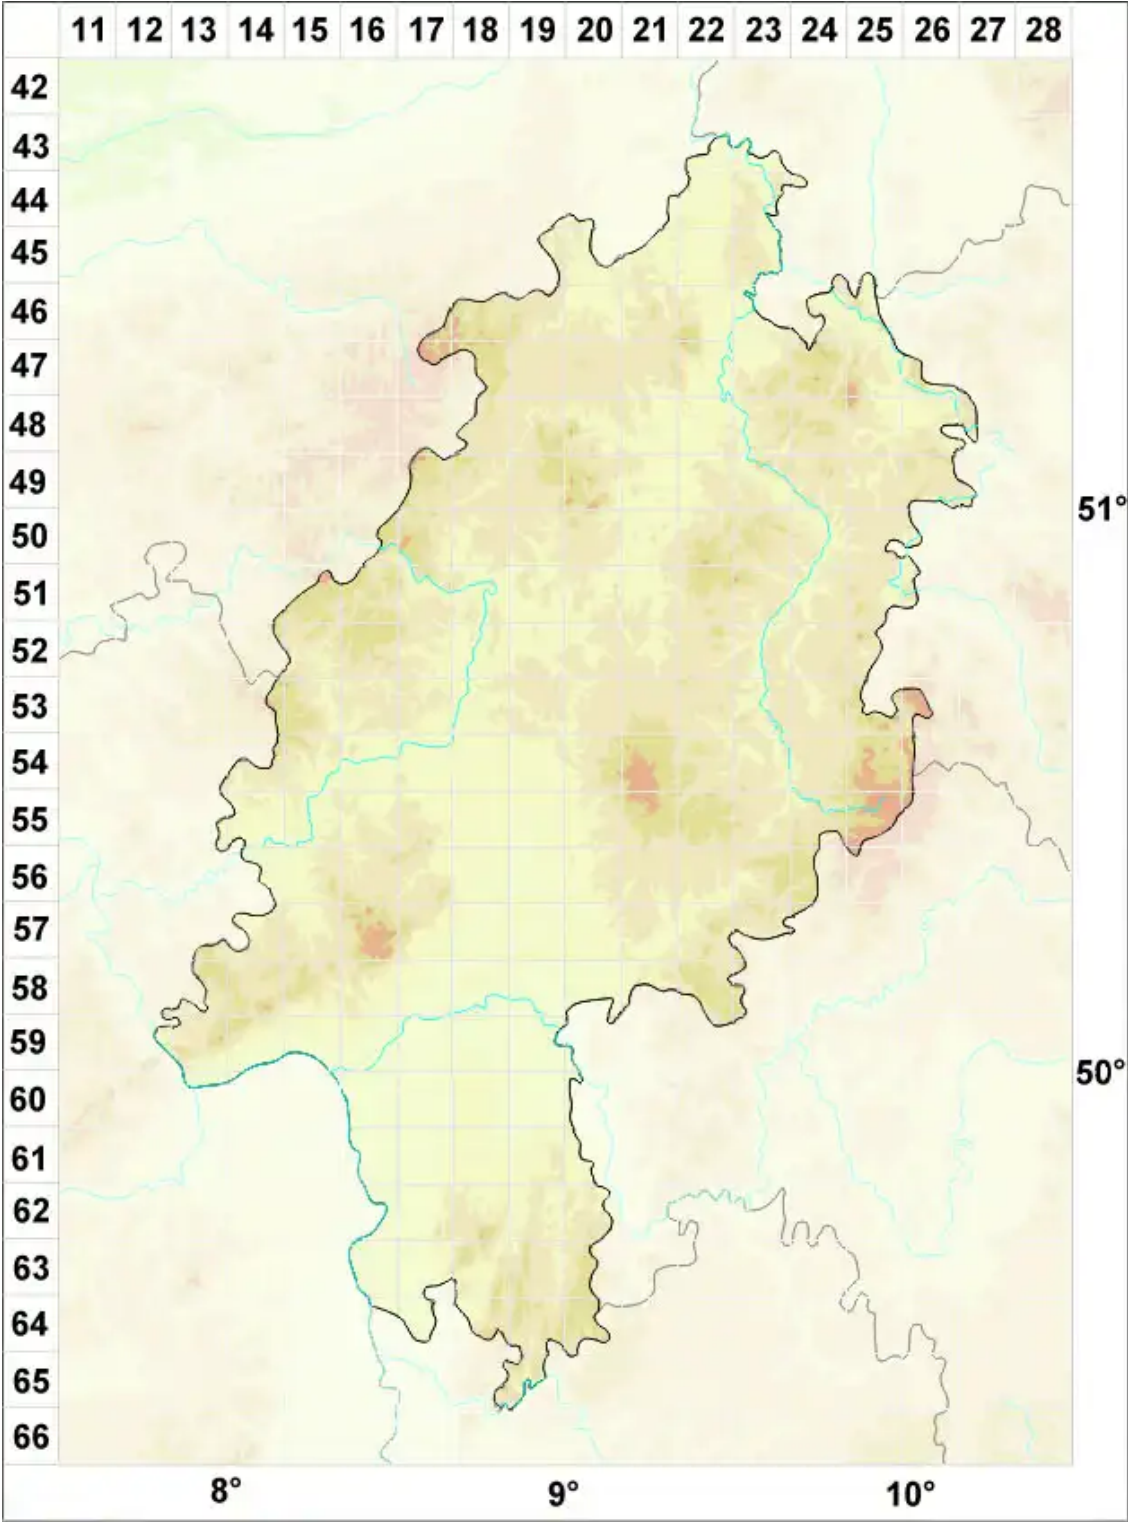

# Lichenostigma maureri Hafellner

Legende:

- Symbole:**
- Ausgefülltes Symbol:  
Zeitraum von 1980 bis heute (Aktuelle Angabe)
  - Leeres Symbol:  
Zeitraum vor 1980 (Altangabe)
  - Quadrat: Herbarbeleg