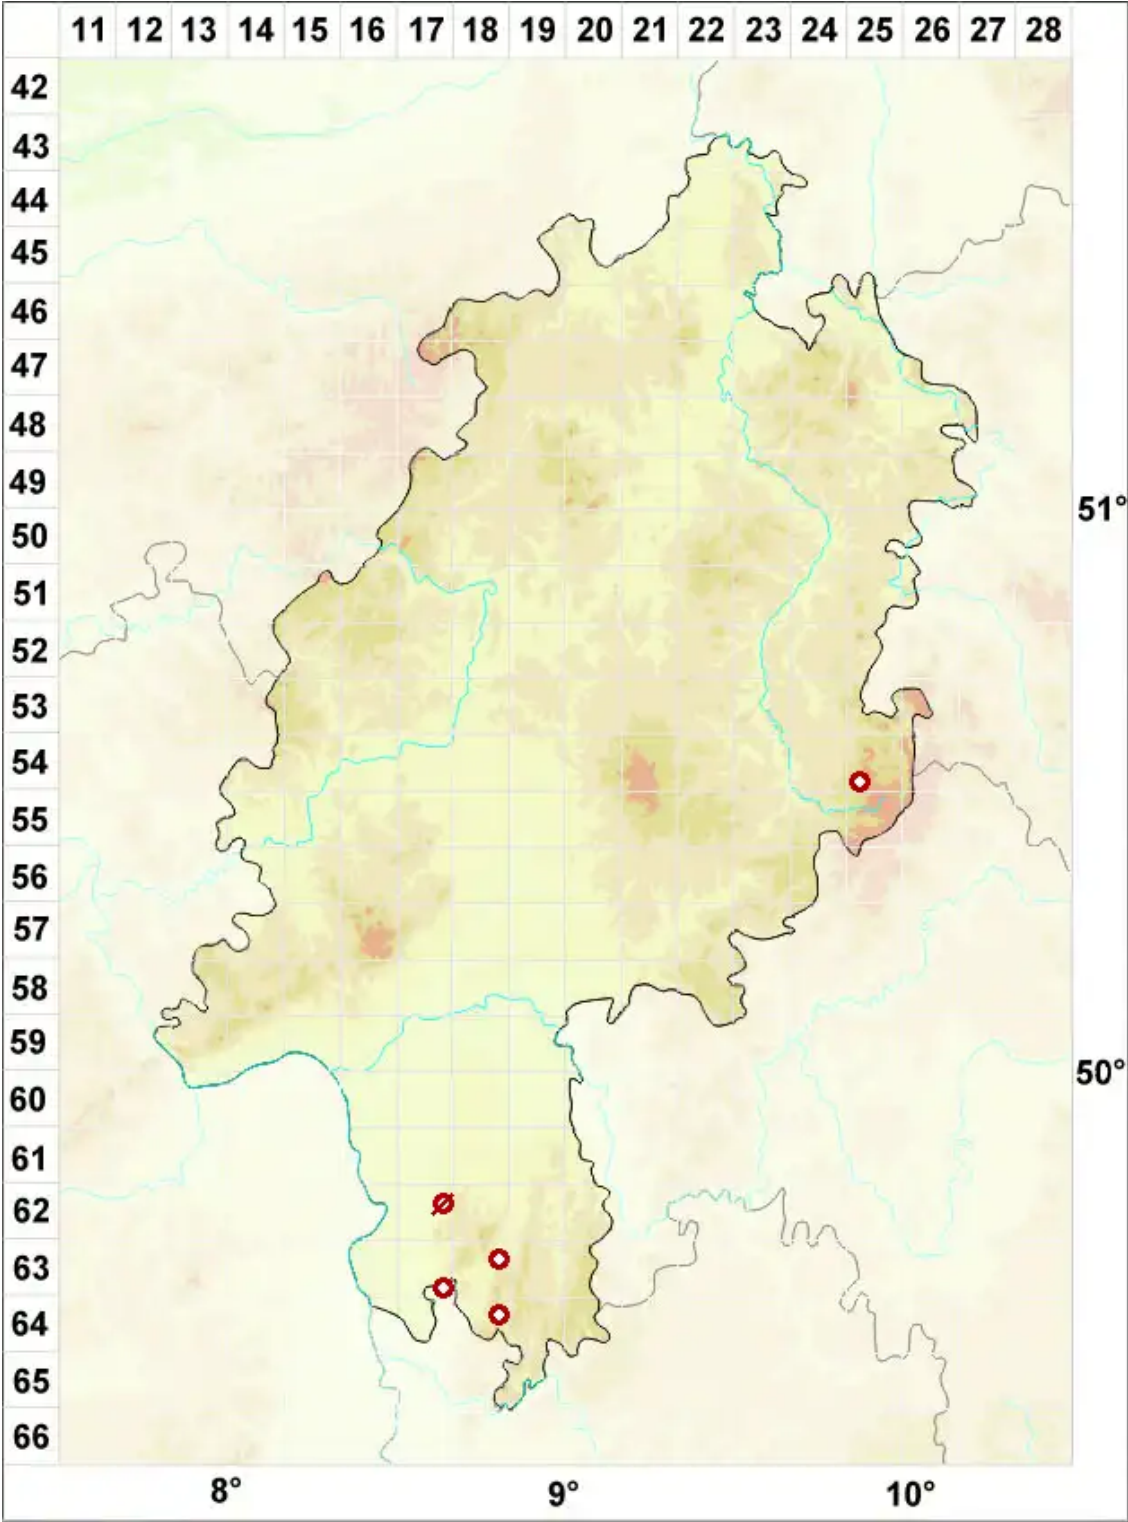

# Lobaria amplissima (Scop.) Forssell

Legende:

- Symbole:**
- Ausgefülltes Symbol:  
Zeitraum von 1980 bis heute (Aktuelle Angabe)
  - Leeres Symbol:  
Zeitraum vor 1980 (Altangabe)
  - Quadrat: Herbarbeleg