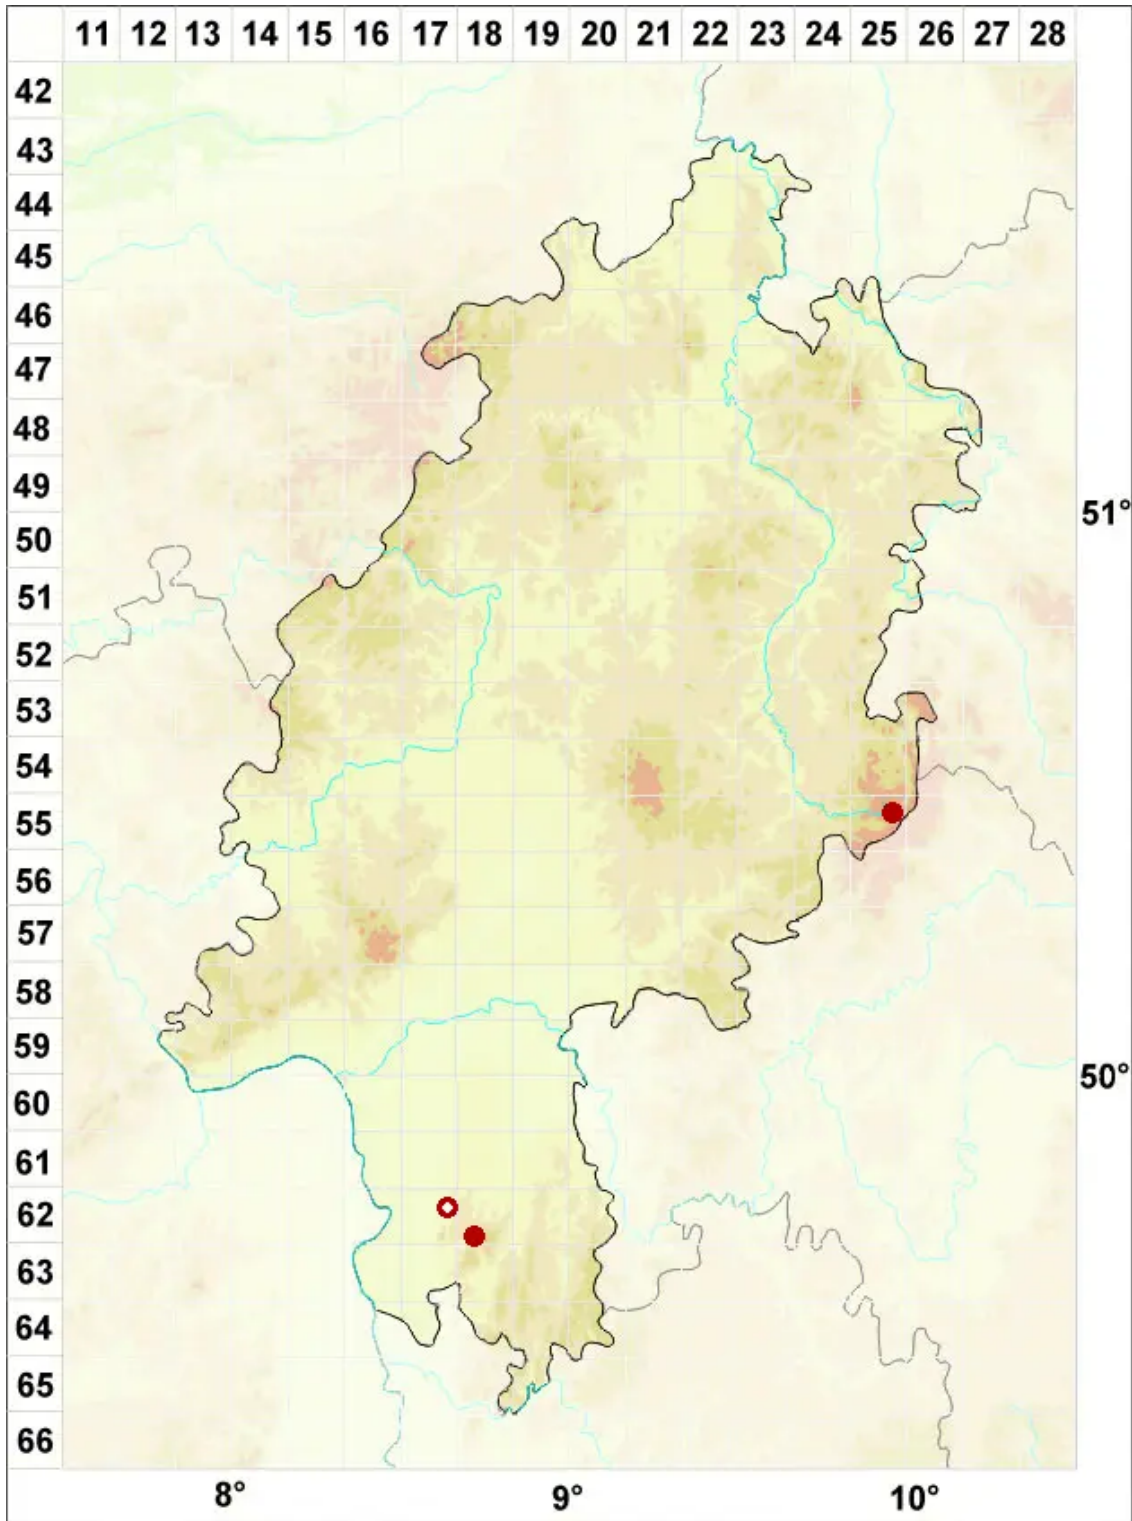

Lobothallia recedens (Taylor) A. Nordin, Savi & Tibell

Unscheinbare Lappenkruste

Legende:

Symbole:

Ausgefülltes Symbol:
Zeitraum von 1980 bis heute (Aktuelle Angabe)

Leeres Symbol:
Zeitraum vor 1980 (Altangabe)

Quadrat: Herbarbeleg