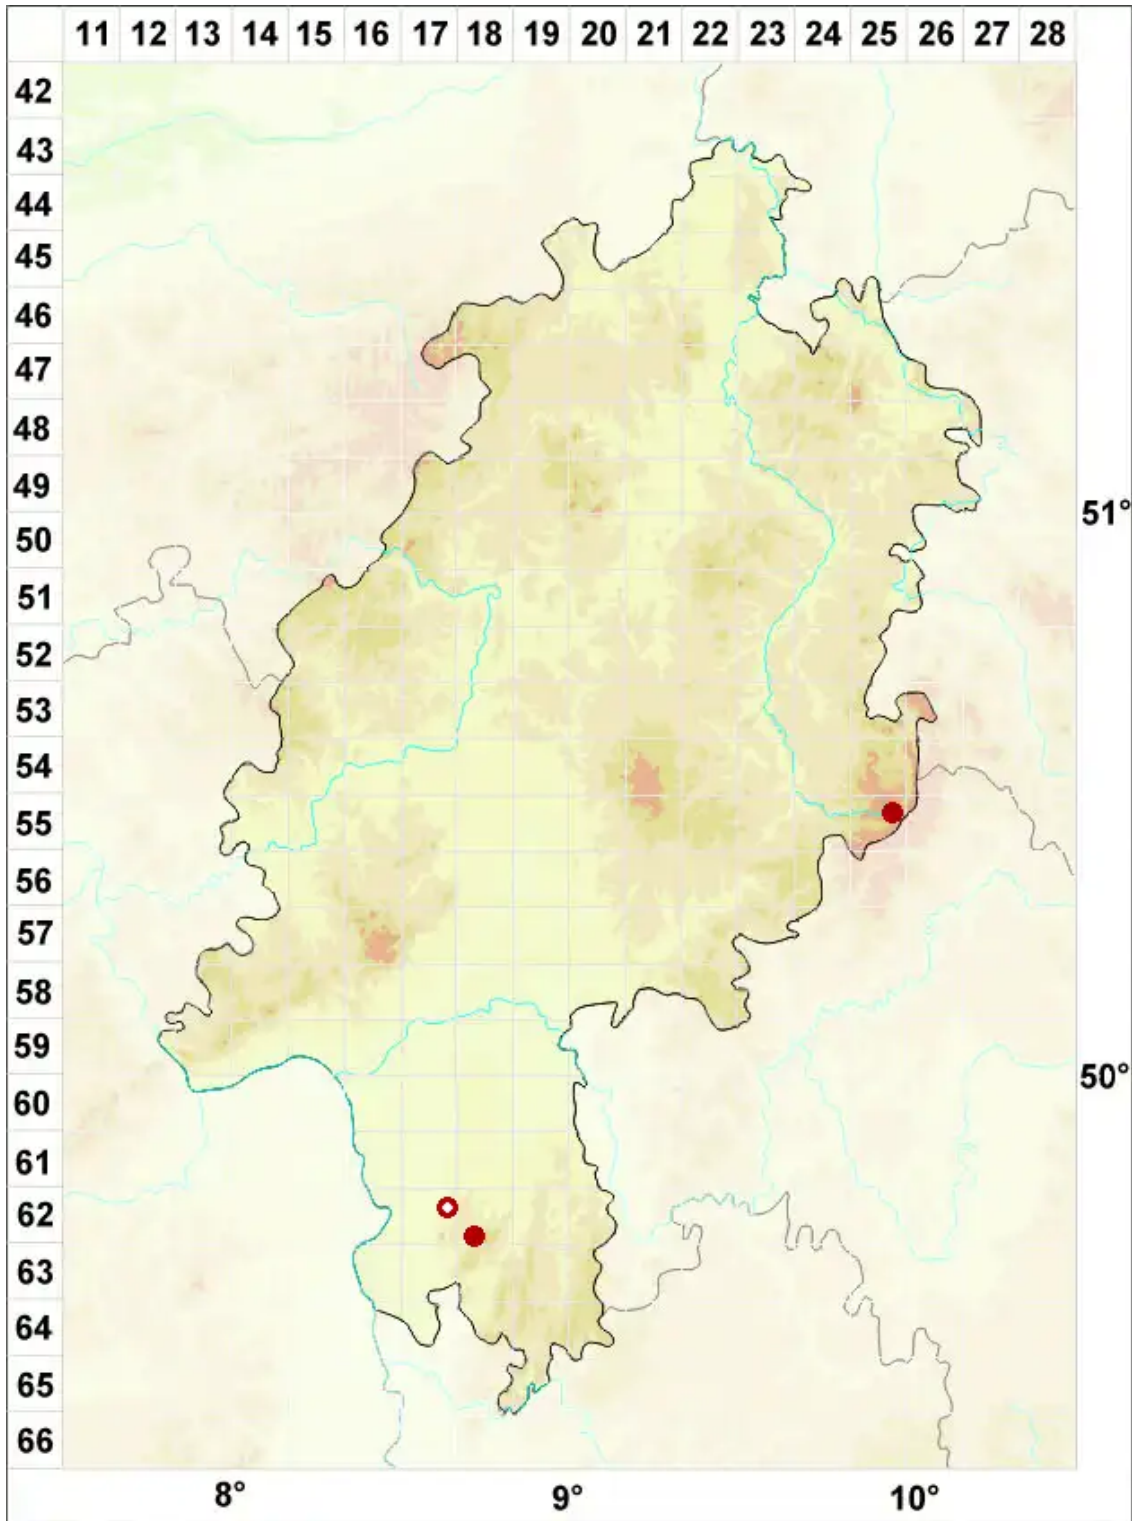

Lobothallia recedens (Taylor) A. Nordin, Savi & Tibell

Unscheinbare Lappenkruste

Legende:

Symbole:

Ausgefülltes Symbol:
Zeitraum von 1980 bis heute (Aktuelle Angabe)

Leeres Symbol:
Zeitraum vor 1980 (Altangabe)

Quadrat: Herbarbeleg