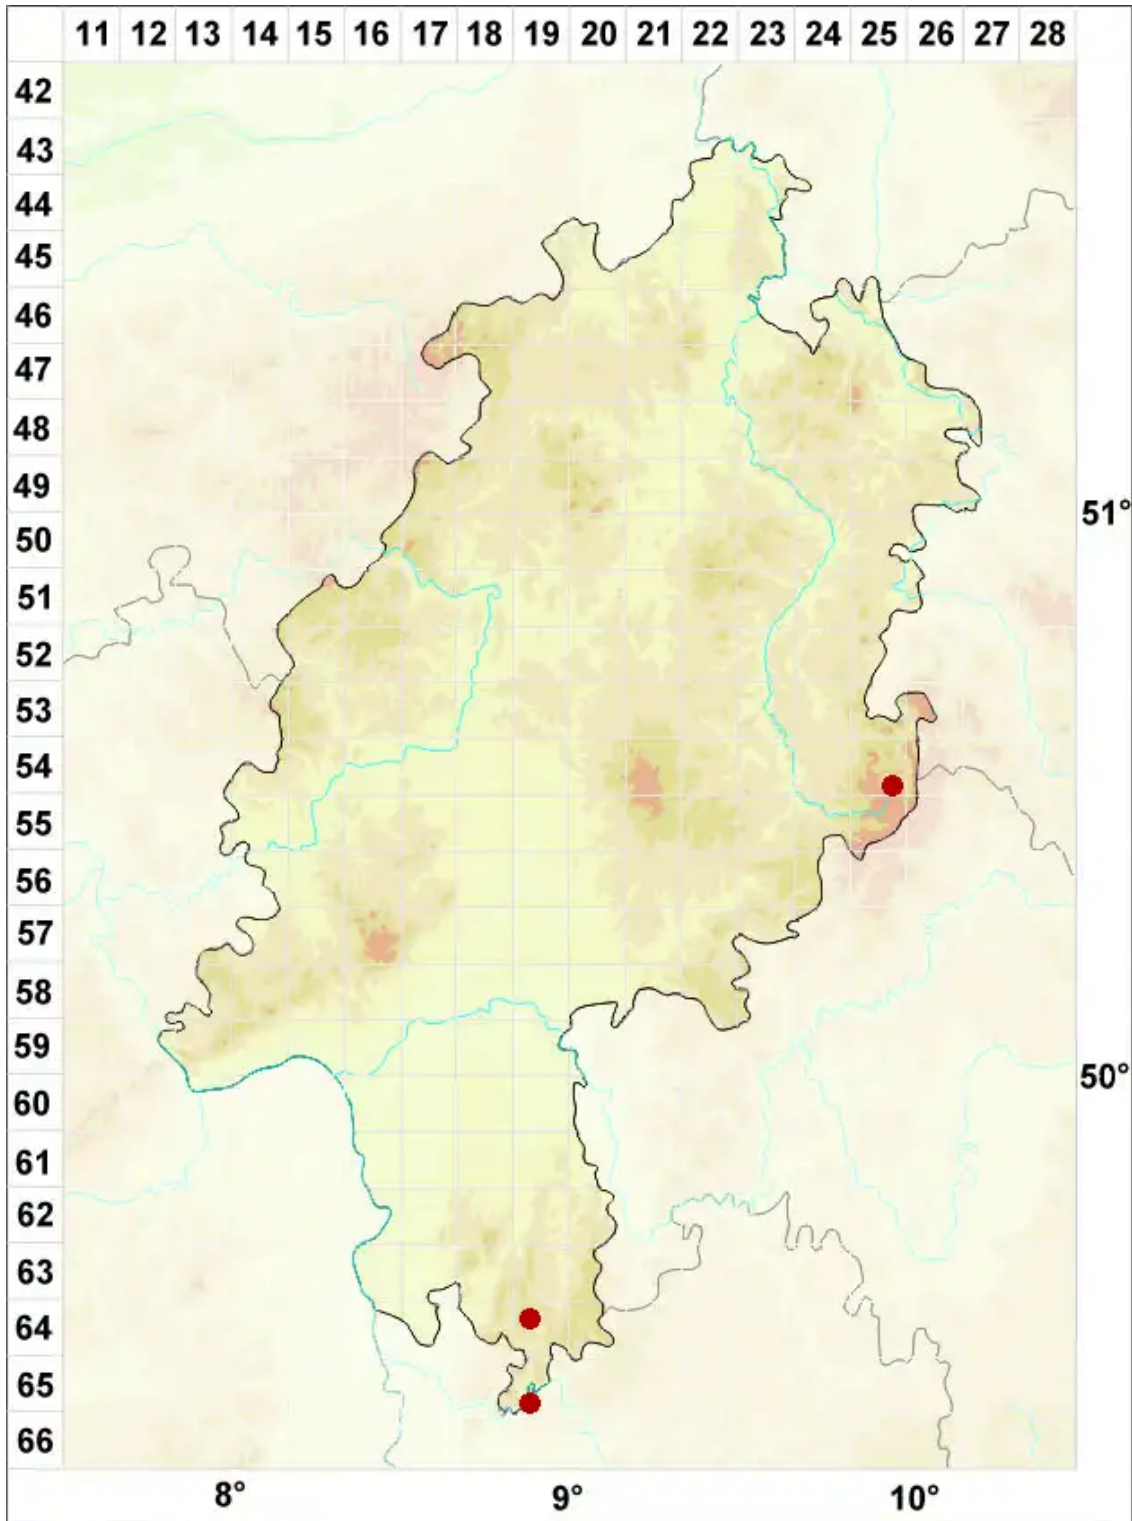

# Lopadium disciforme (Flot.) Kullh.

Scheiben-Schalenflechte

Legende:

- Symbole:**
- Ausgefülltes Symbol:  
Zeitraum von 1980 bis heute (Aktuelle Angabe)
  - Leeres Symbol:  
Zeitraum vor 1980 (Altangabe)
  - Quadrat: Herbarbeleg