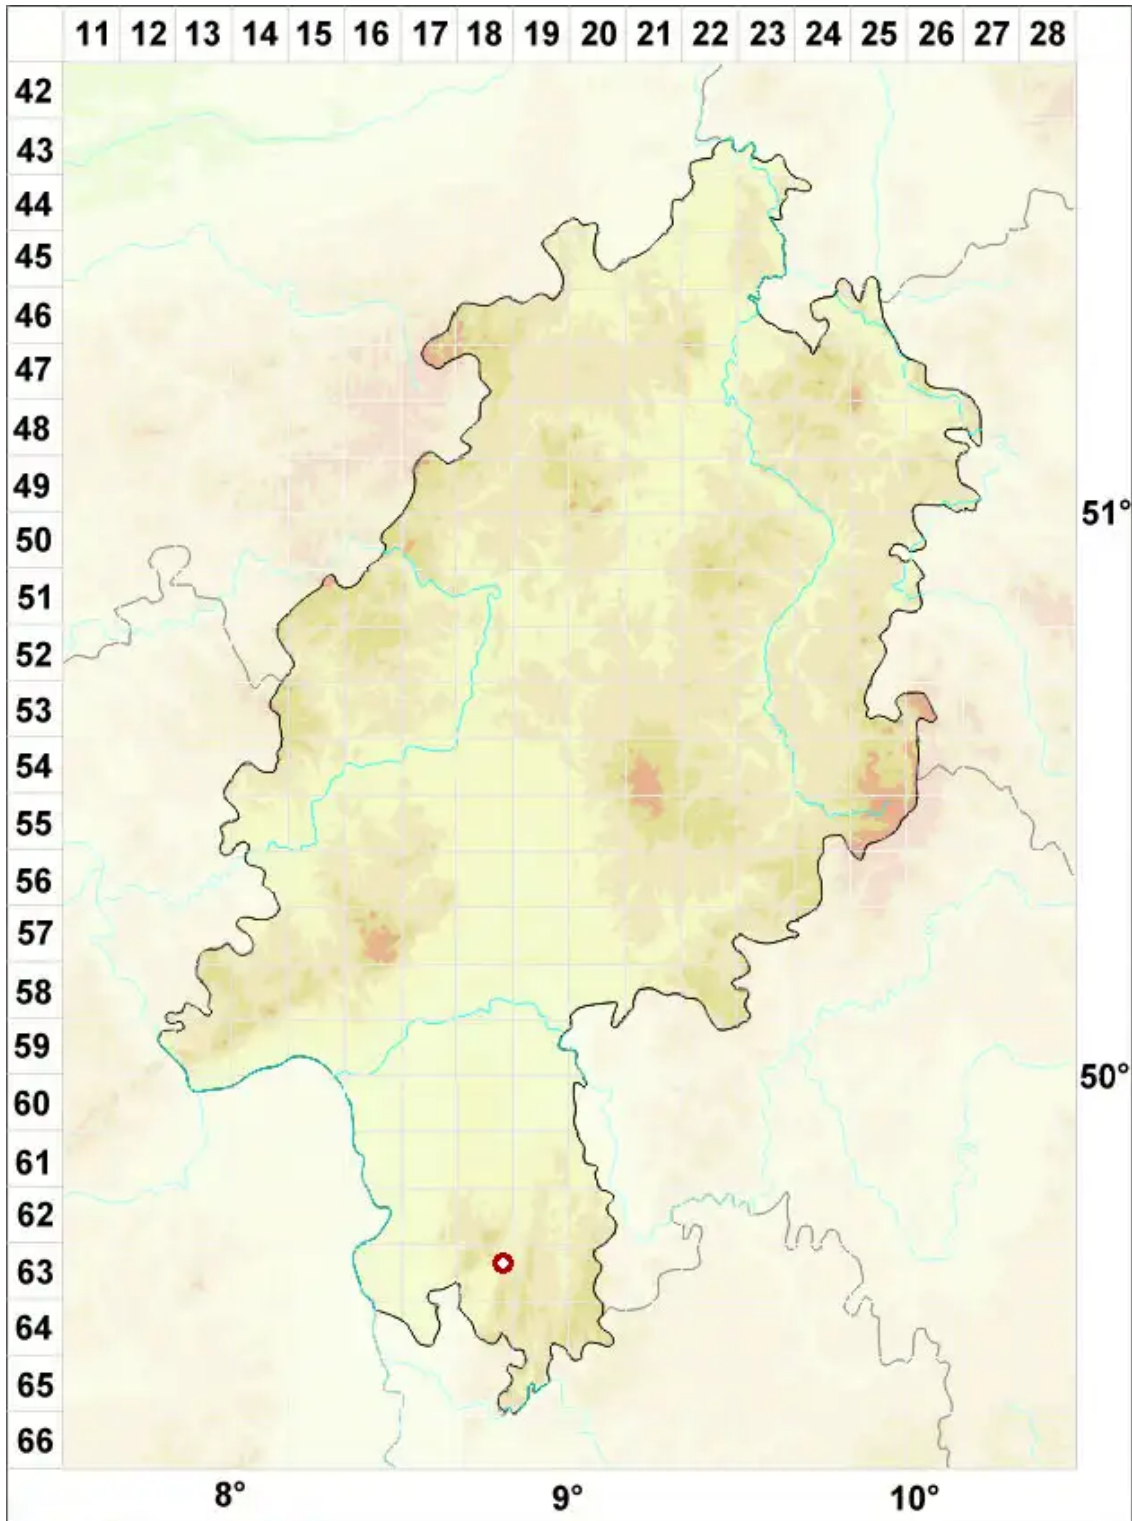

Maronea constans (Nyl.) Hepp

Kastanienflechte

Legende:

- Symbole:**
- Ausgefülltes Symbol:
Zeitraum von 1980 bis heute (Aktuelle Angabe)
 - Leeres Symbol:
Zeitraum vor 1980 (Altangabe)
 - Quadrat: Herbarbeleg