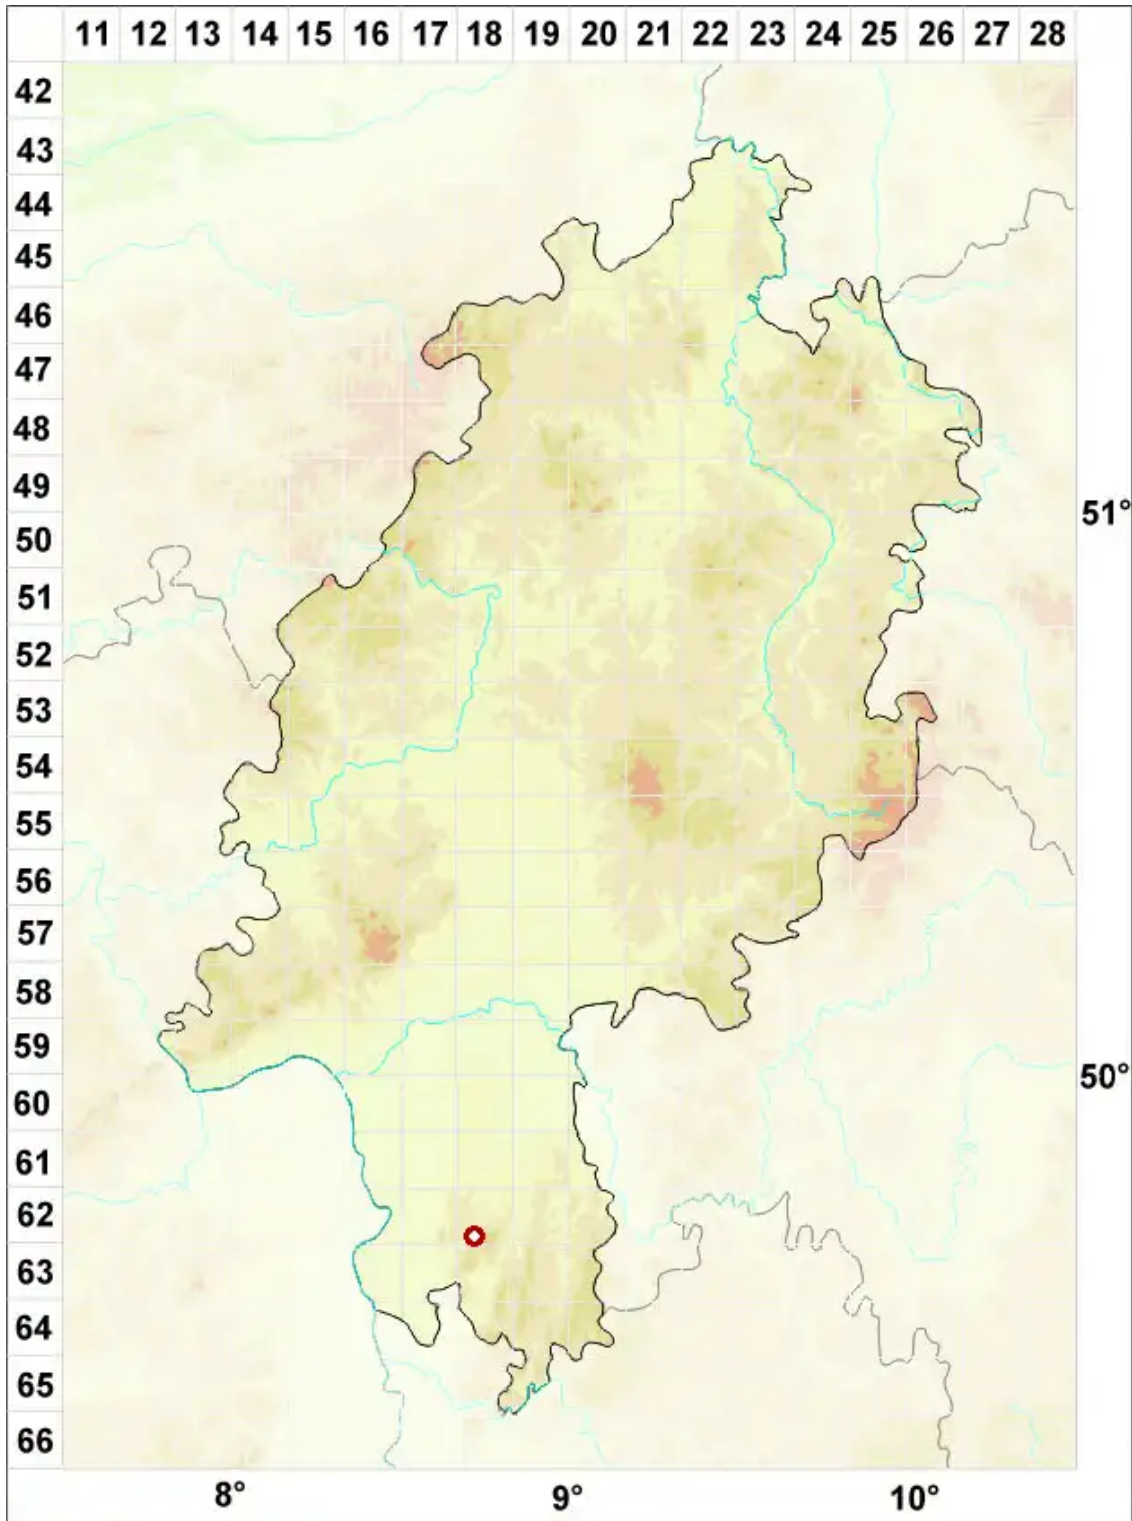

# Massalongia carnosa (Dicks.) Körb.

Körnige Fleischflechte

Legende:

- Symbole:**
- Ausgefülltes Symbol:  
Zeitraum von 1980 bis heute (Aktuelle Angabe)
  - Leeres Symbol:  
Zeitraum vor 1980 (Altangabe)
  - Quadrat: Herbarbeleg