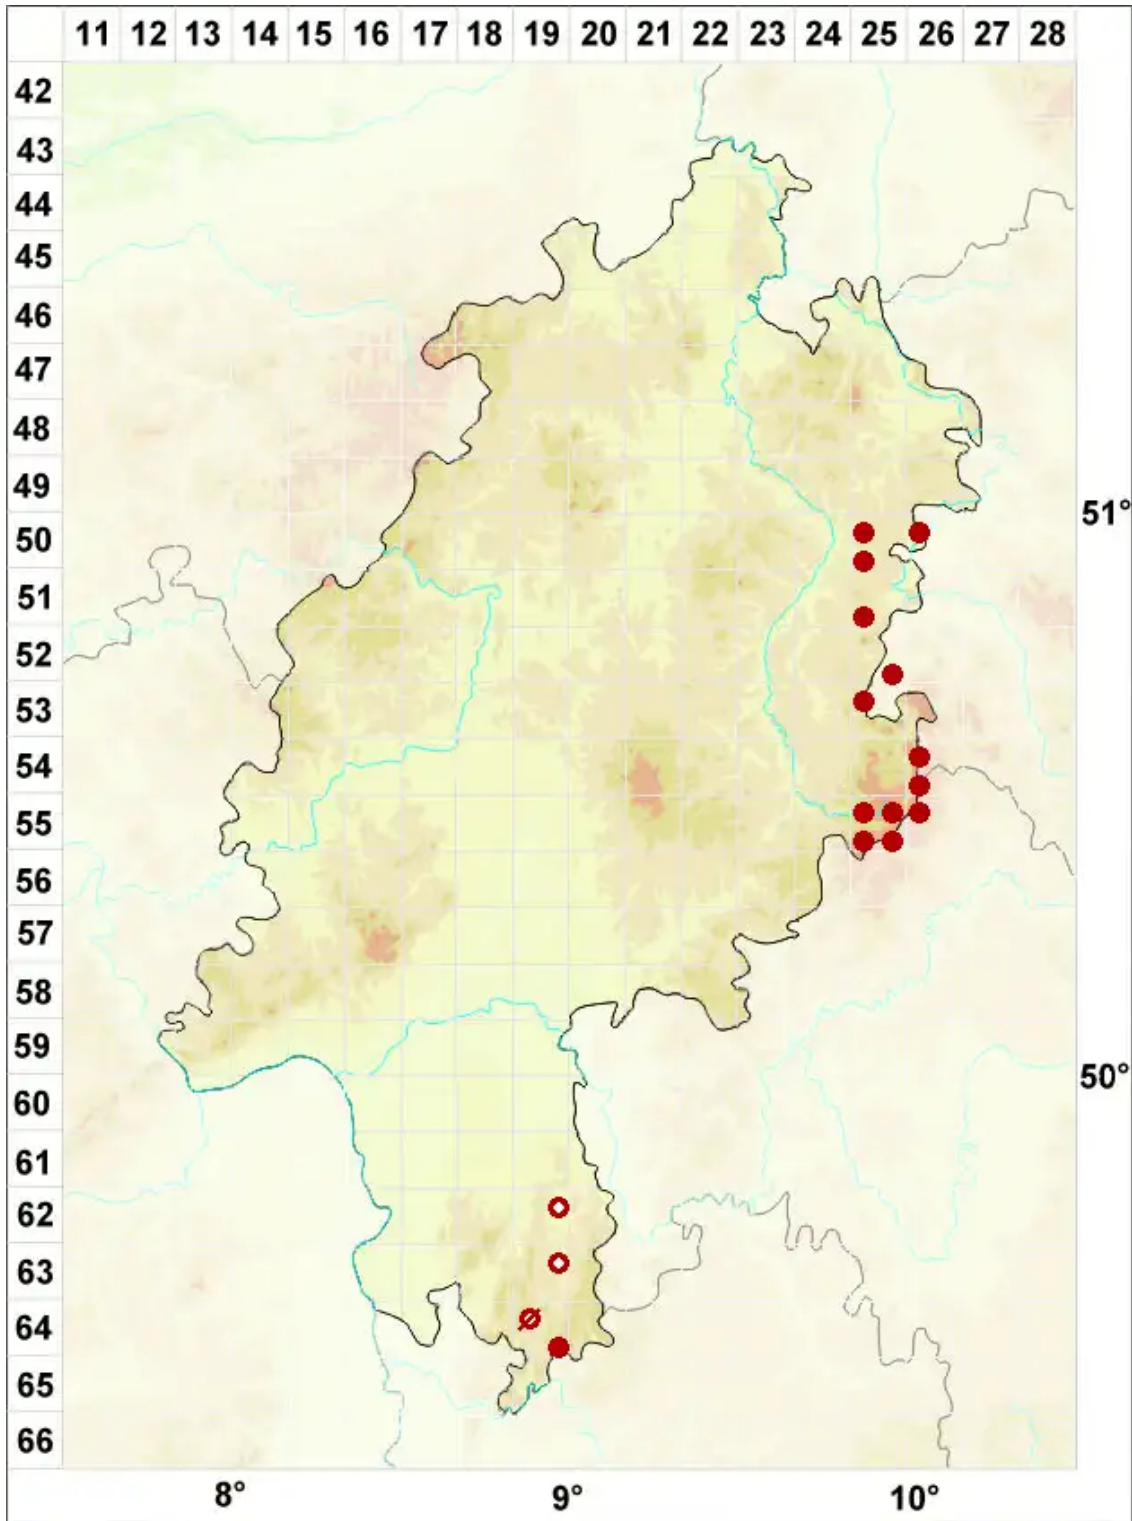

Xanthoria candelaria (L.) Th. Fr.

Leuchter-Gelbflechte

Legende:

Symbole:

Ausgefülltes Symbol:
Zeitraum von 1980 bis heute (Aktuelle Angabe)

Leeres Symbol:
Zeitraum vor 1980 (Altangabe)

Quadrat: Herbarbeleg