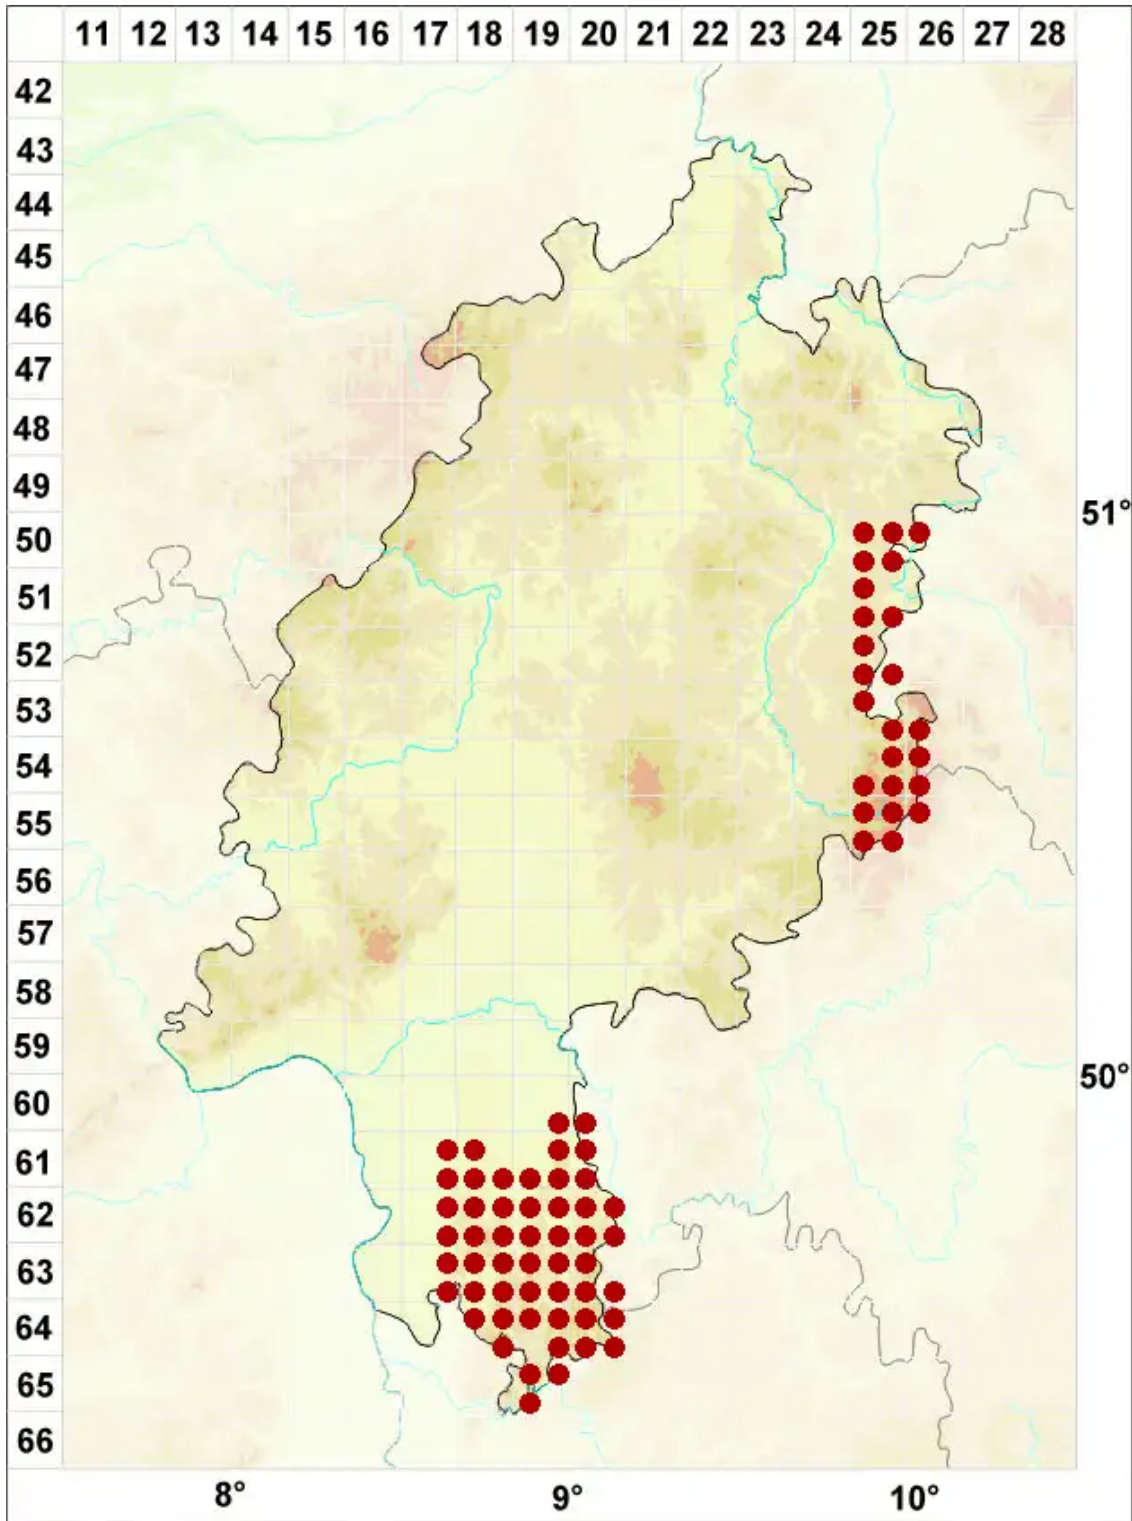

Xanthoria polycarpa (Hoffm.) Rieber

Vielfruchtige Gelbflechte

Legende:

Symbole:

Ausgefülltes Symbol:
Zeitraum von 1980 bis heute (Aktuelle Angabe)

Leeres Symbol:
Zeitraum vor 1980 (Altangabe)

Quadrat: Herbarbeleg