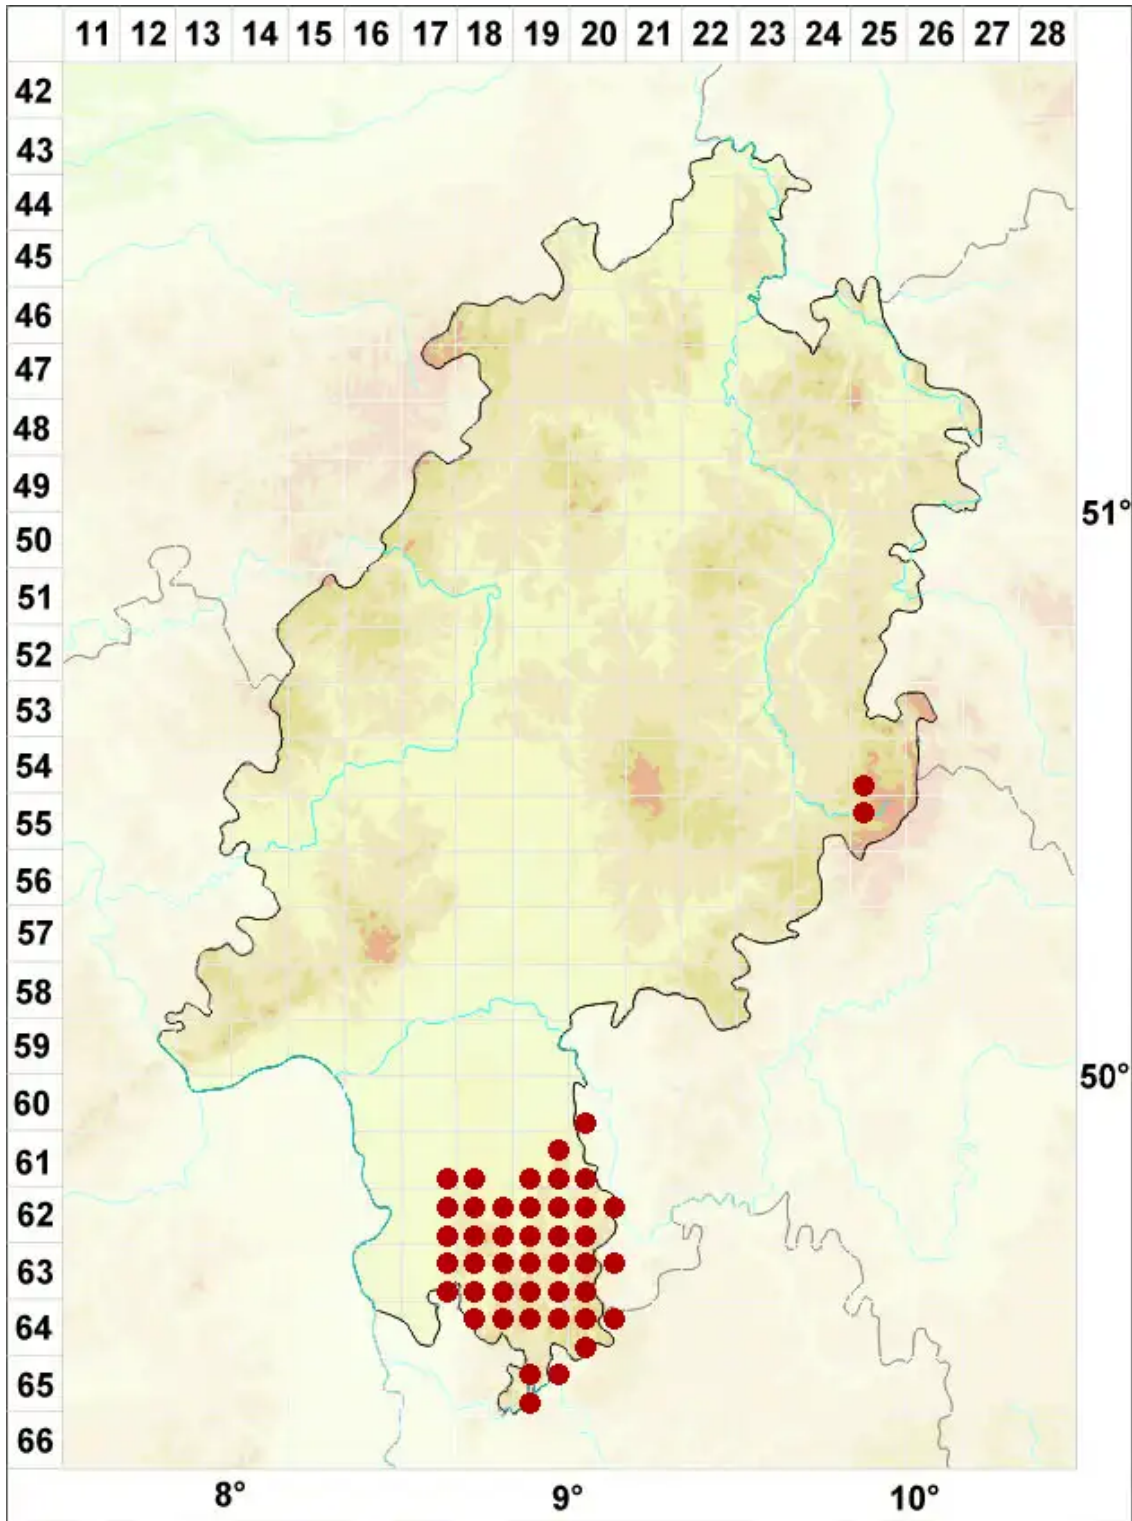

# Melanohalea elegantula (Zahlbr.) O. Blanco, A. Crespo, Divakar

Zierliche Braunschüsselflechte

Legende:

**Symbole:**

Ausgefülltes Symbol:  
Zeitraum von 1980 bis heute (Aktuelle Angabe)

Leeres Symbol:  
Zeitraum vor 1980 (Altangabe)

Quadrat: Herbarbeleg