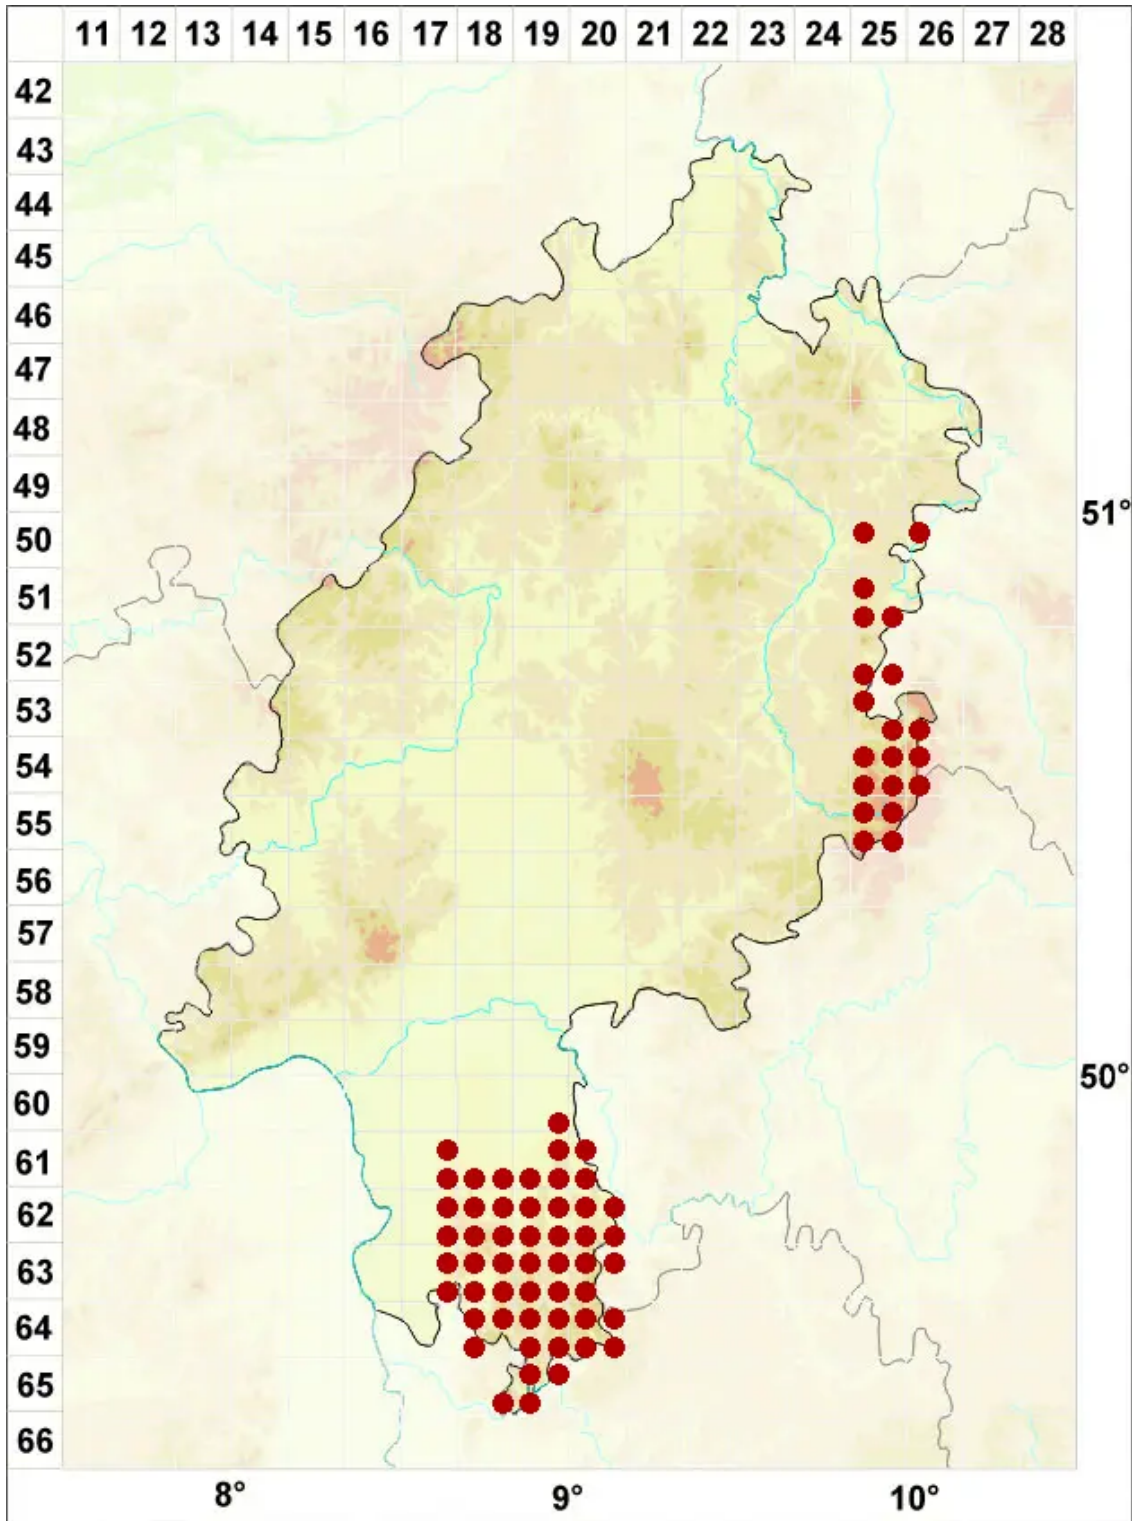

Melanohalea exasperatula (Nyl.) O. Blanco, A. Crespo, Divakar

Spatel-Braunschüsselflechte

Legende:

- Symbole:**
- Ausgefülltes Symbol:
Zeitraum von 1980 bis heute (Aktuelle Angabe)
 - Leeres Symbol:
Zeitraum vor 1980 (Altangabe)
 - Quadrat: Herbarbeleg