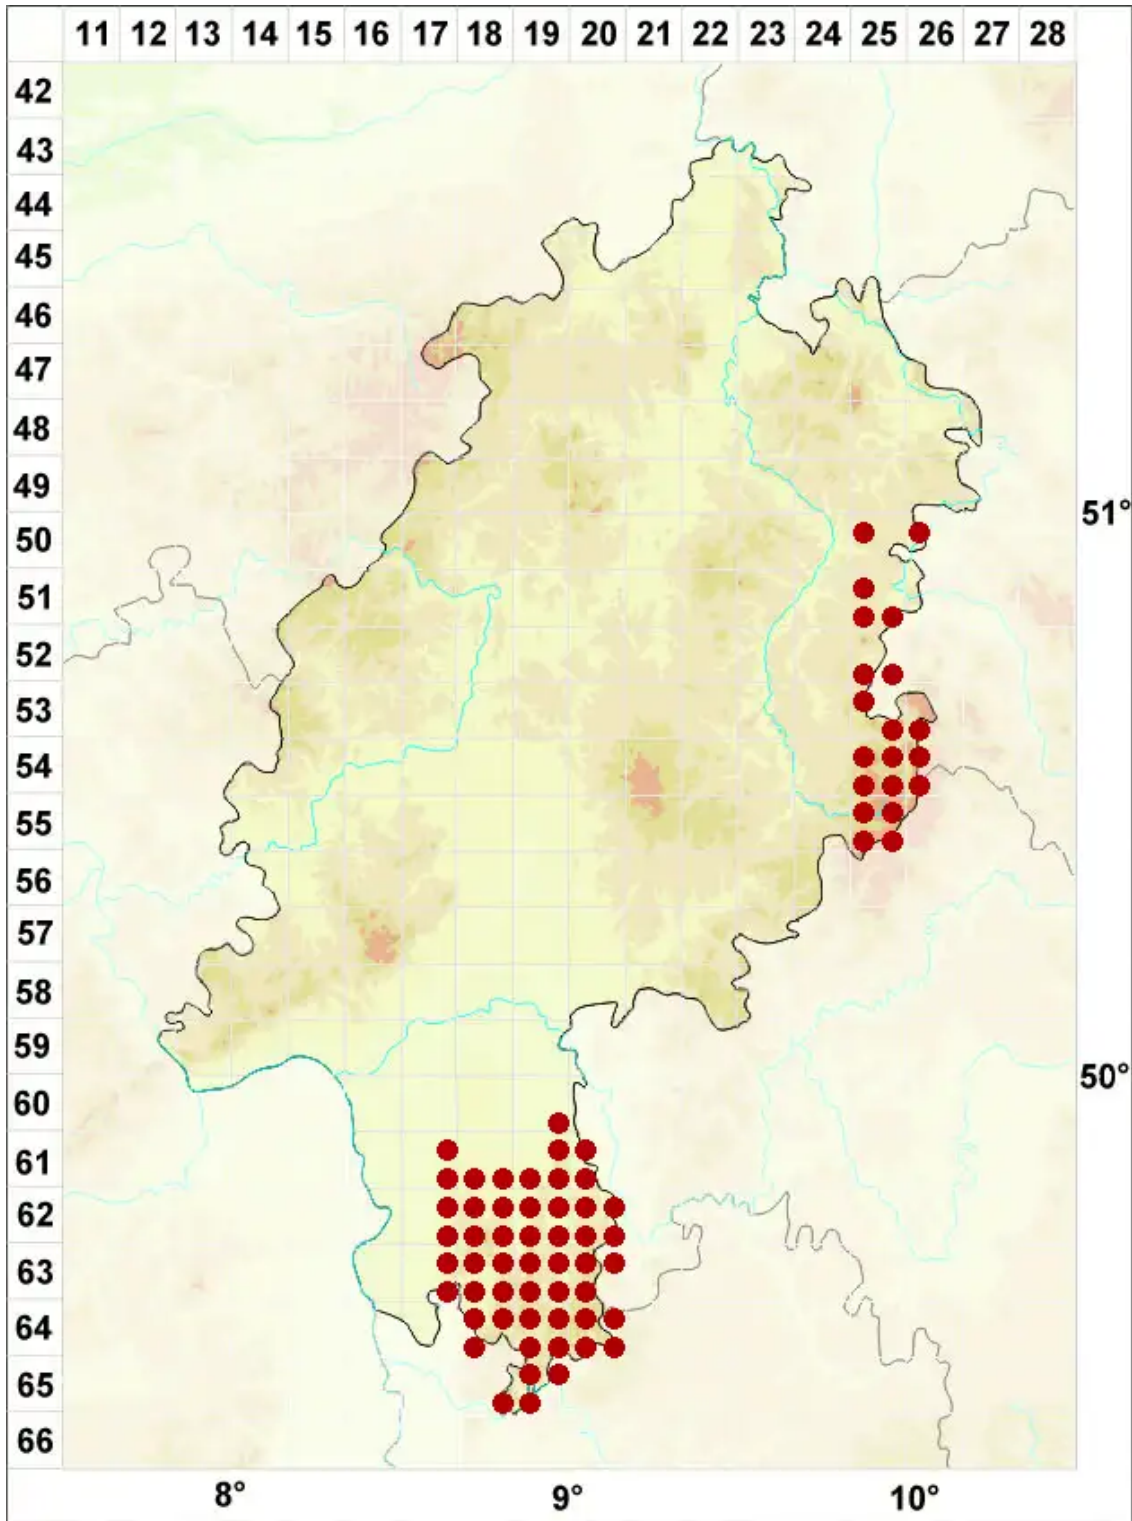

Melanohalea exasperatula (Nyl.) O. Blanco, A. Crespo, Divakar

Spatel-Braunschüsselflechte

Legende:

- Symbole:**
- Ausgefülltes Symbol:
Zeitraum von 1980 bis heute (Aktuelle Angabe)
 - Leeres Symbol:
Zeitraum vor 1980 (Altangabe)
 - Quadrat: Herbarbeleg