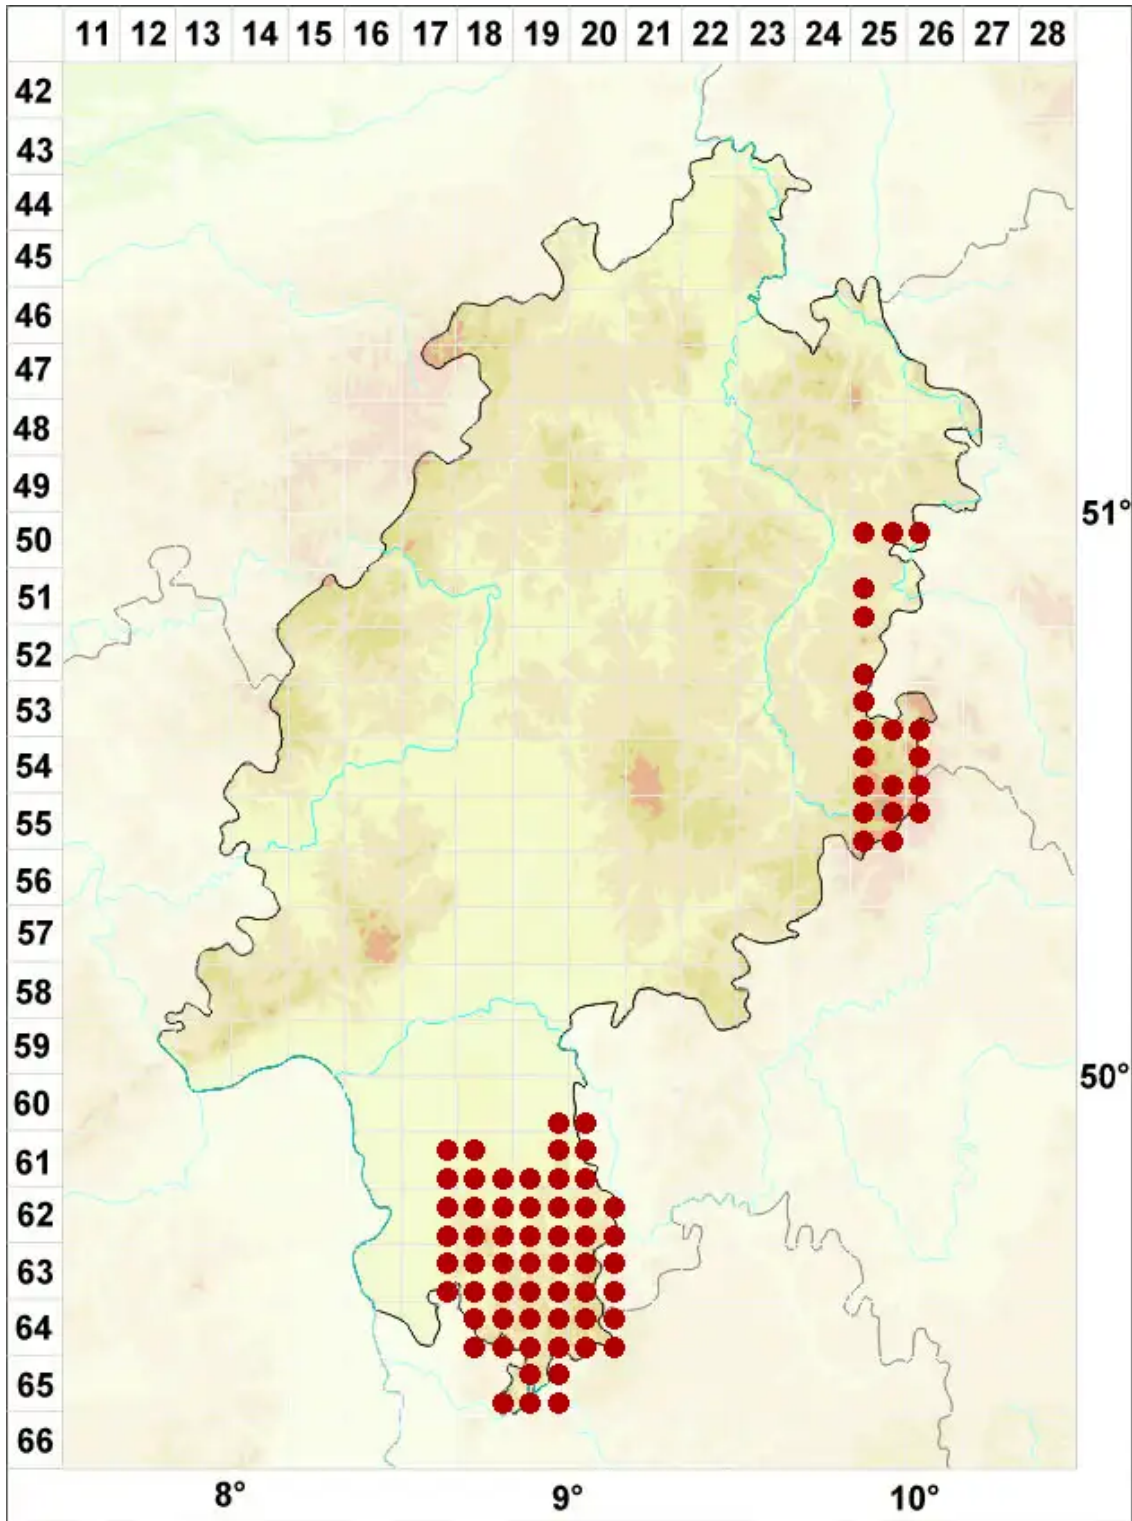

# Melanelixia glabratula (Lamy) Sandler & Arup

Gewöhnliche Braunschüsselflechte

Legende:

**Symbole:**

Ausgefülltes Symbol:  
Zeitraum von 1980 bis heute (Aktuelle Angabe)

Leeres Symbol:  
Zeitraum vor 1980 (Altangabe)

Quadrat: Herbarbeleg