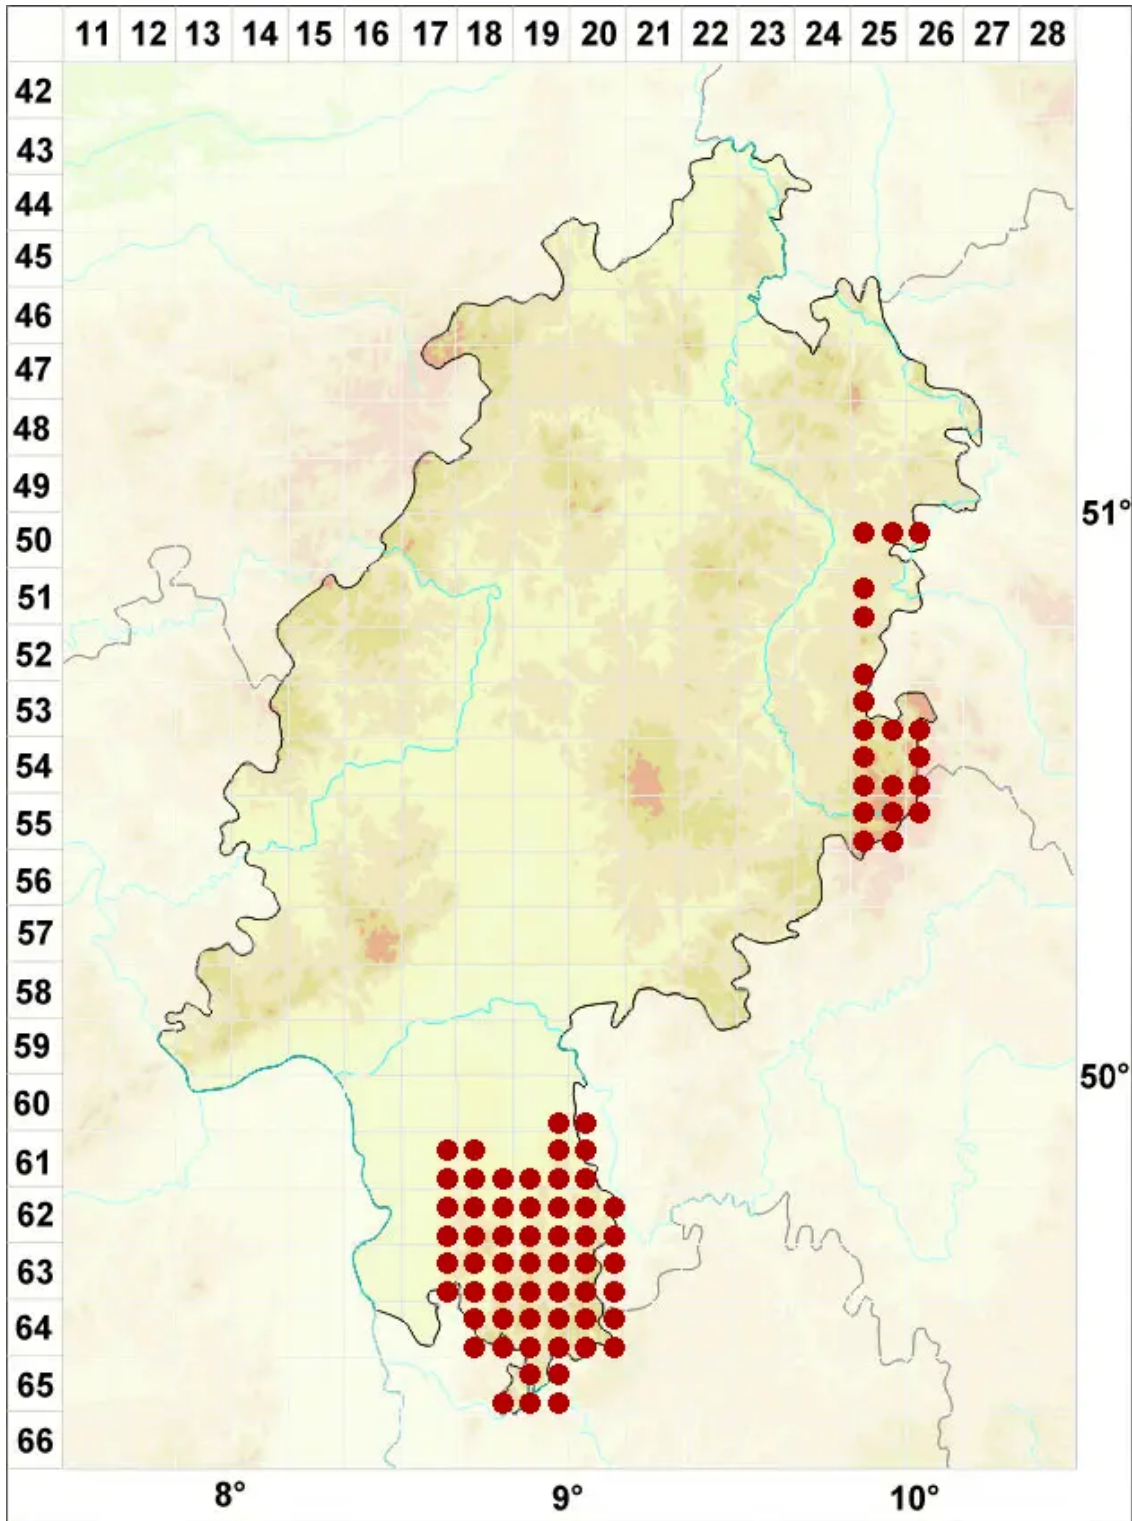

# Melanelixia glabratula (Lamy) Sandler & Arup

Gewöhnliche Braunschüsselflechte

Legende:

**Symbole:**

Ausgefülltes Symbol:  
Zeitraum von 1980 bis heute (Aktuelle Angabe)

Leeres Symbol:  
Zeitraum vor 1980 (Altangabe)

Quadrat: Herbarbeleg