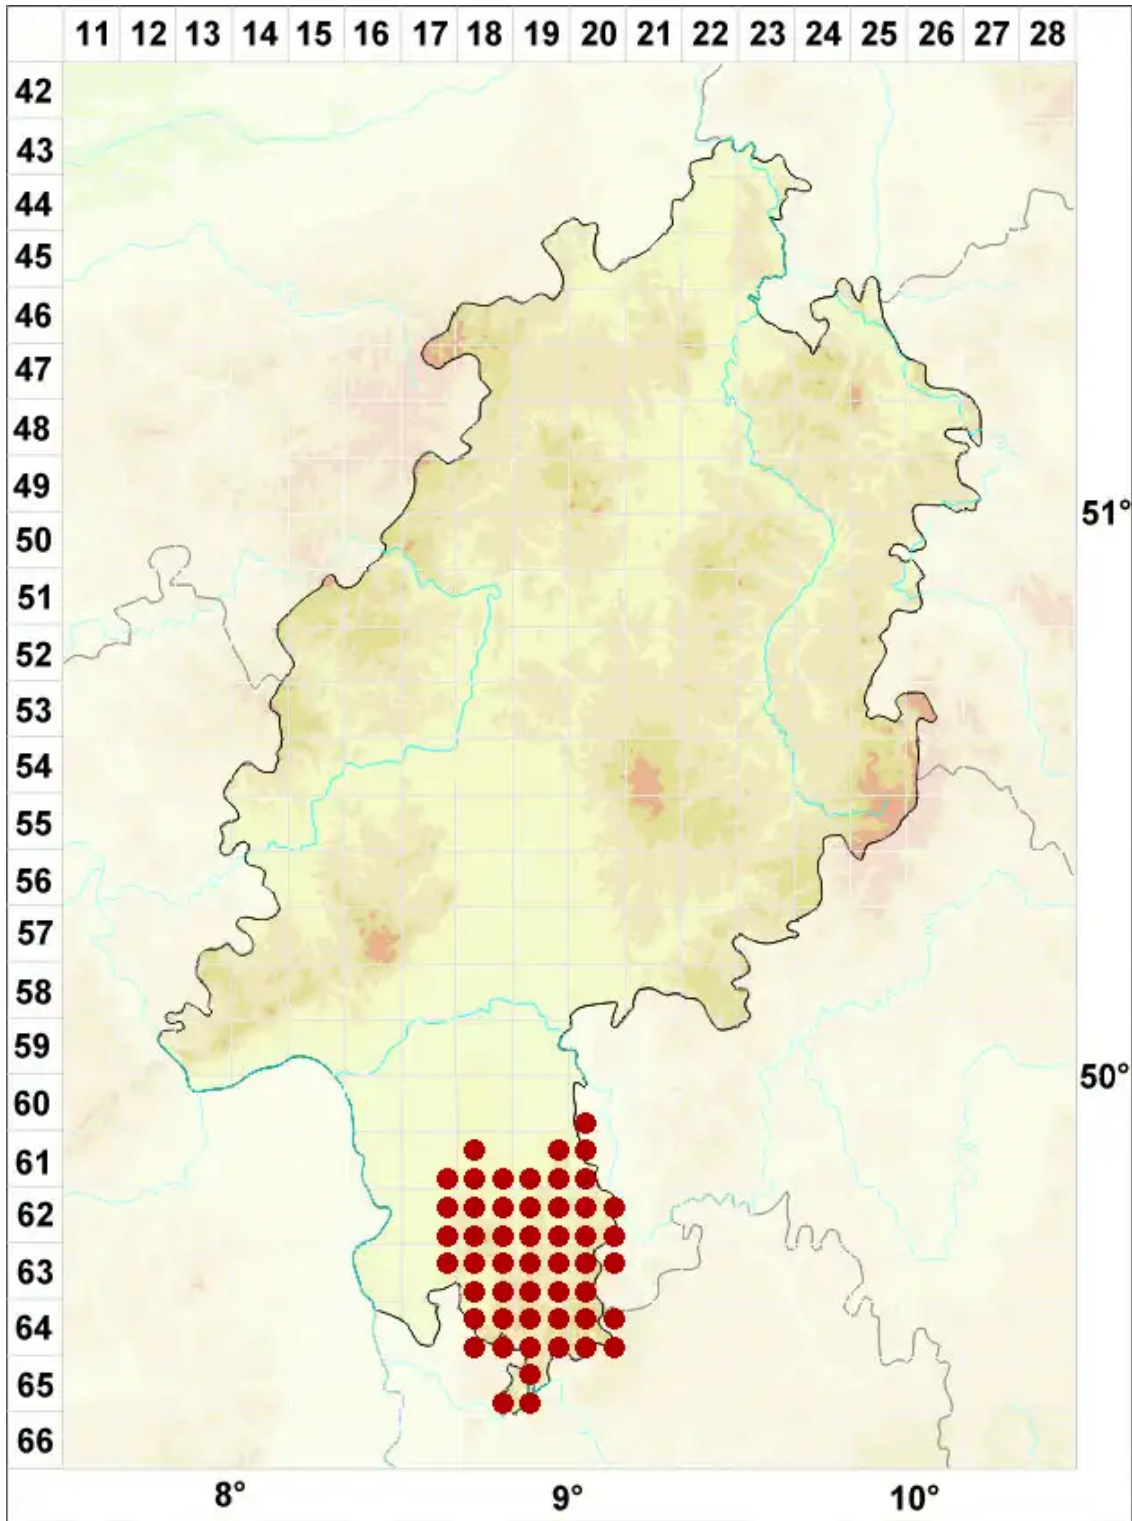

Melanelixia fuliginosa (Fr. ex Duby) O. Blanco, A. Crespo, Diva

Samtige Braunschüsselflechte

Legende:

- Symbole:**
Ausgefülltes Symbol:
Zeitraum von 1980 bis heute (Aktuelle Angabe)
Leeres Symbol:
Zeitraum vor 1980 (Altangabe)
Quadrat: Herbarbeleg