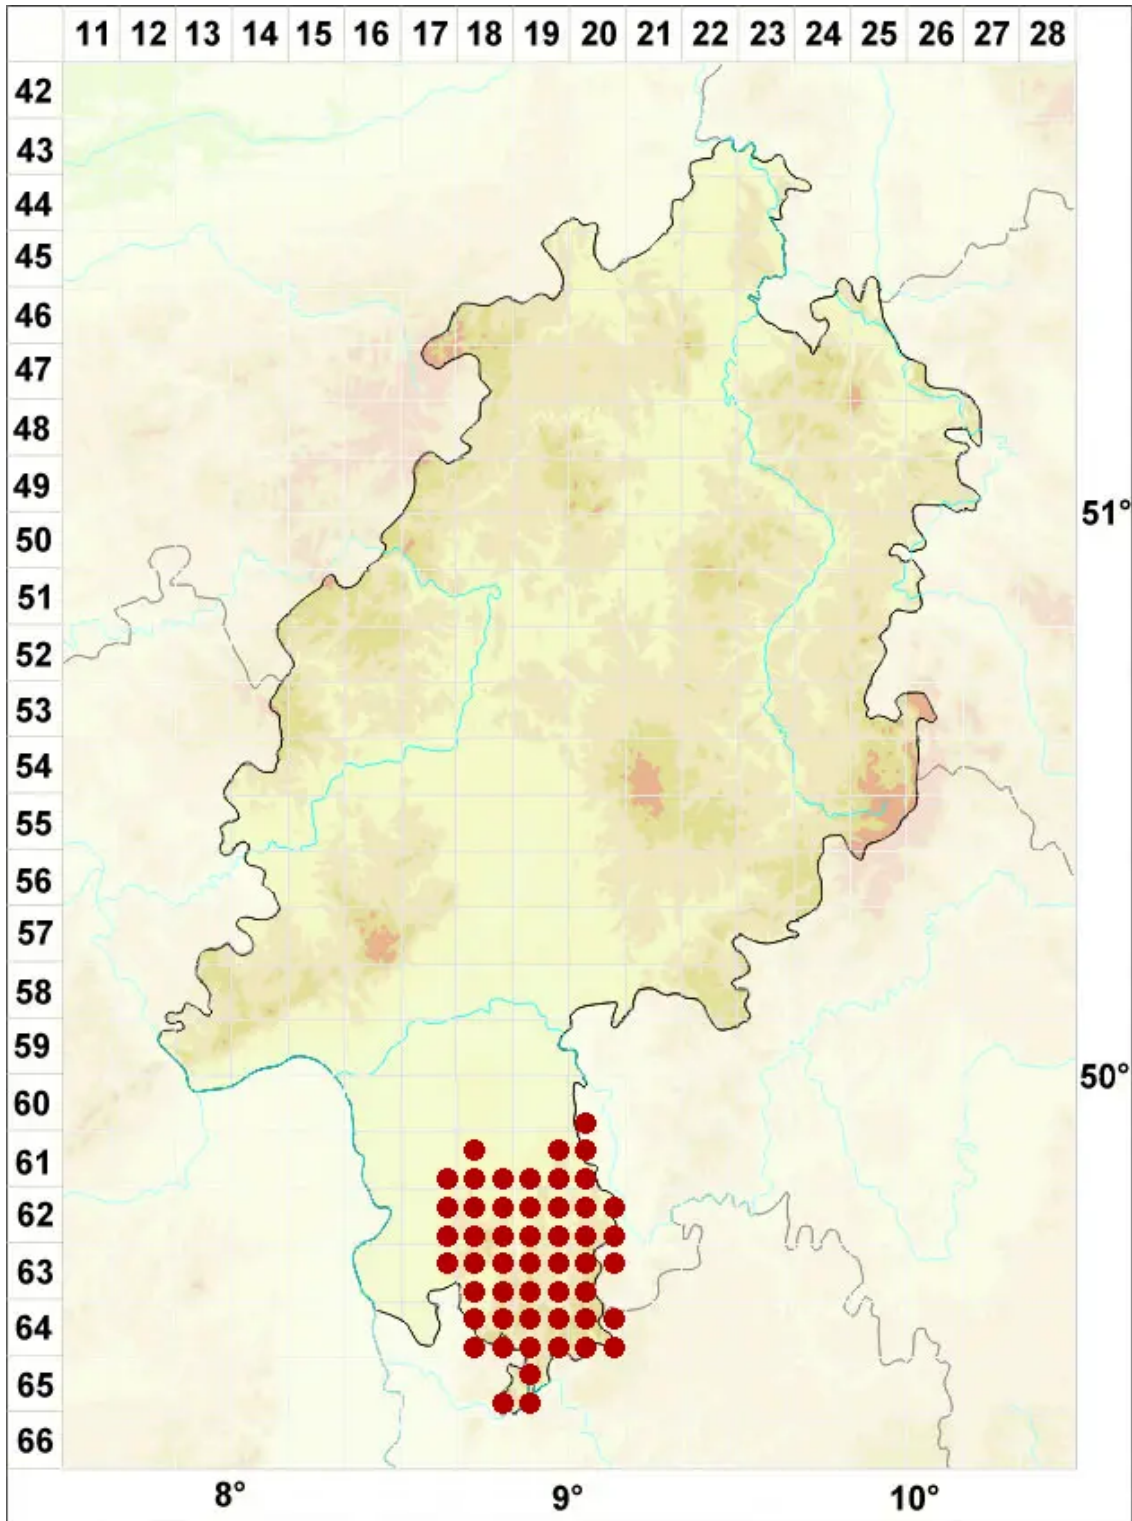

# Melanelixia fuliginosa (Fr. ex Duby) O. Blanco, A. Crespo, Diva

Samtige Braunschüsselflechte

Legende:

- Symbole:**
- Ausgefülltes Symbol:  
Zeitraum von 1980 bis heute (Aktuelle Angabe)
  - Leeres Symbol:  
Zeitraum vor 1980 (Altangabe)
  - Quadrat: Herbarbeleg