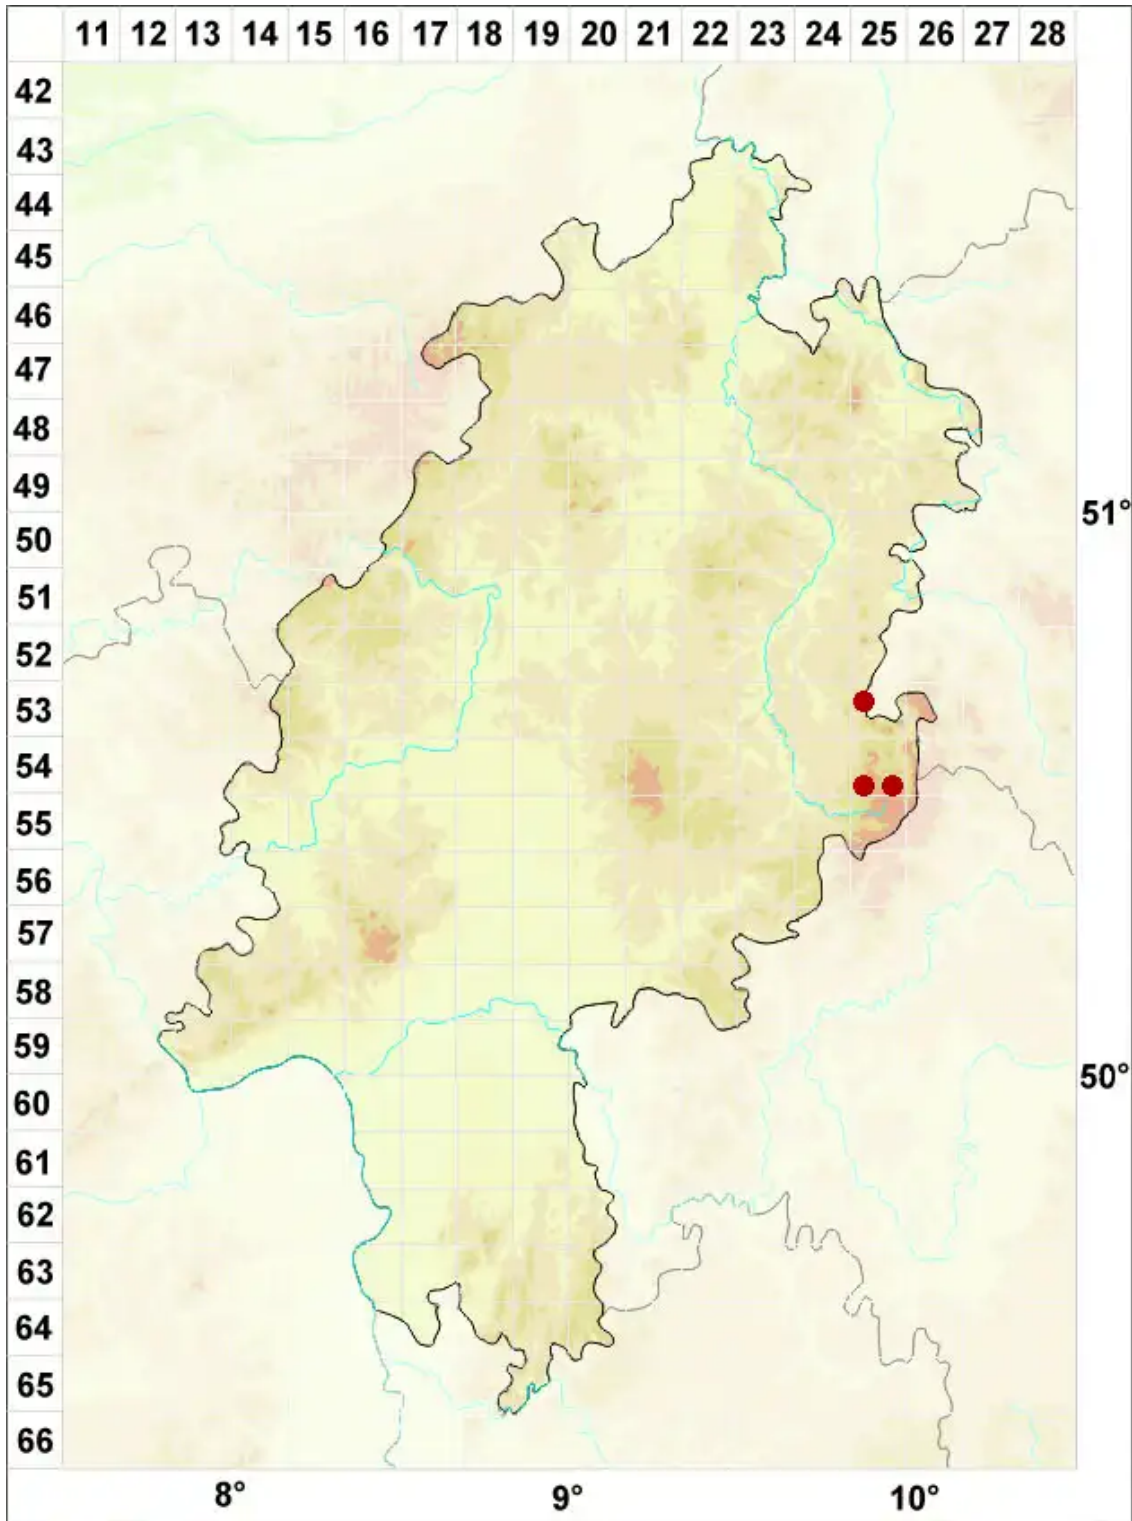

# Melanelia panniformis (Nyl.) Essl.

Legende:

**Symbole:**

Ausgefülltes Symbol:  
Zeitraum von 1980 bis heute (Aktuelle Angabe)

Leeres Symbol:  
Zeitraum vor 1980 (Altangabe)

Quadrat: Herbarbeleg