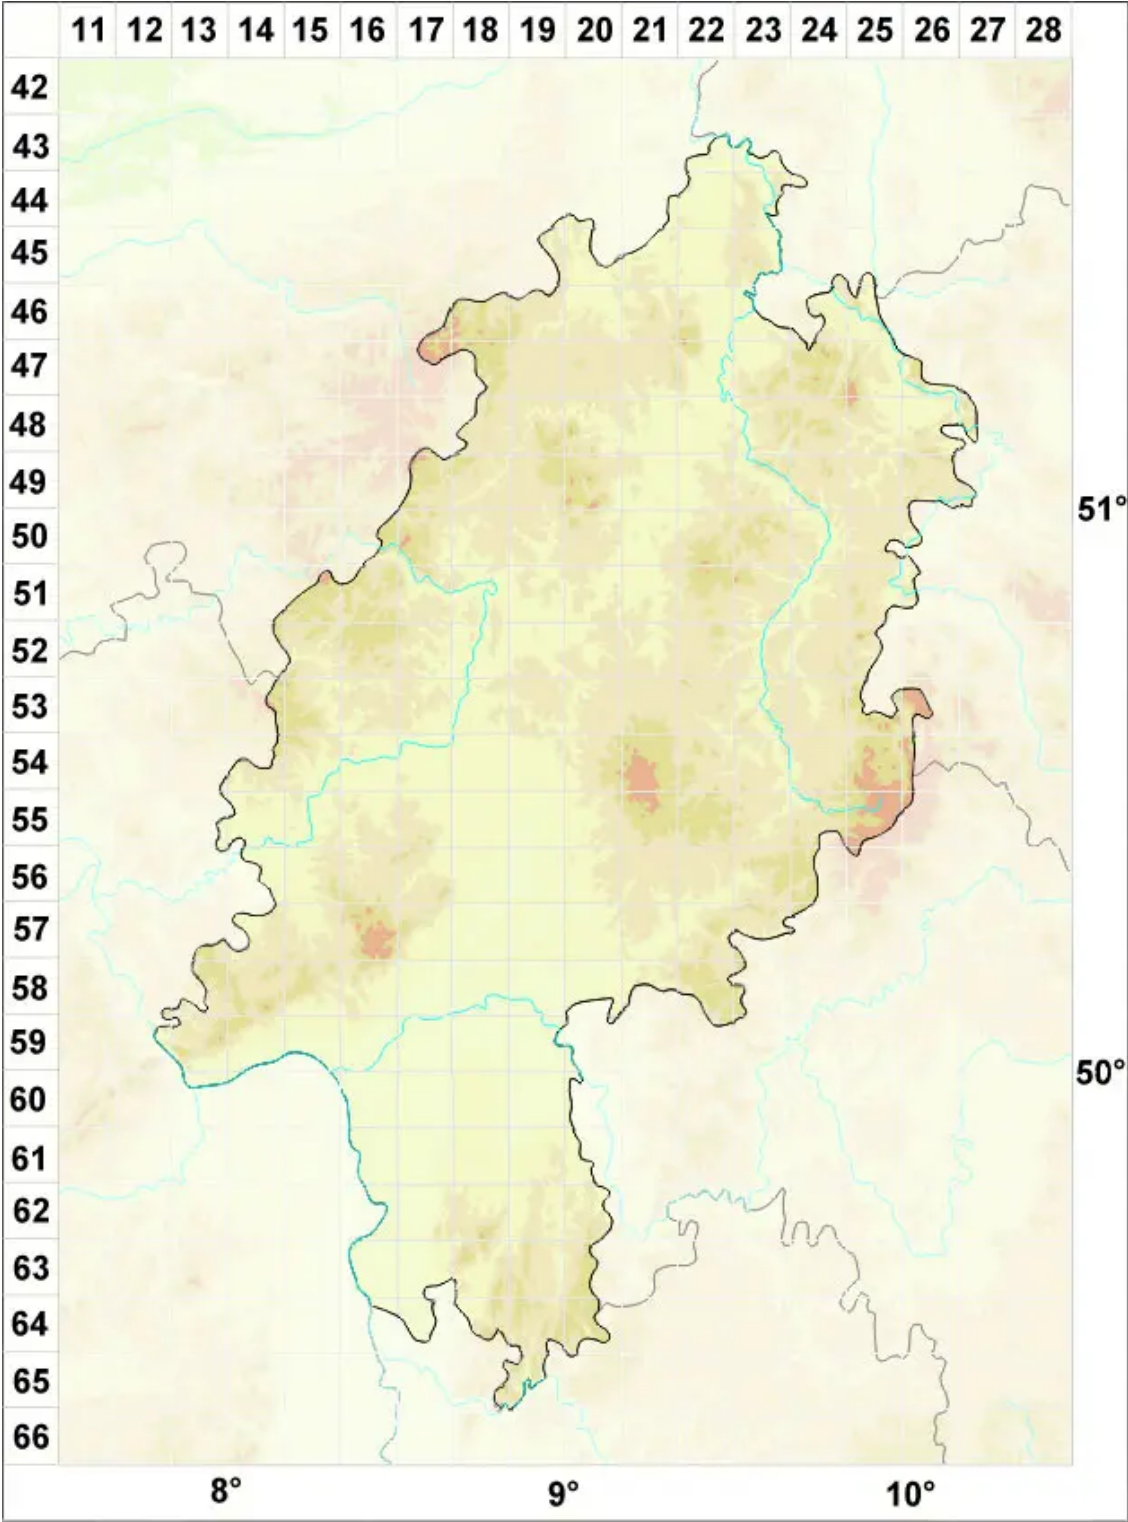

Melanelia sorediata (Ach.) Goward & Ahti

Legende:

- Symbole:**
- Ausgefülltes Symbol:
Zeitraum von 1980 bis heute (Aktuelle Angabe)
 - Leeres Symbol:
Zeitraum vor 1980 (Altangabe)
 - Quadrat: Herbarbeleg