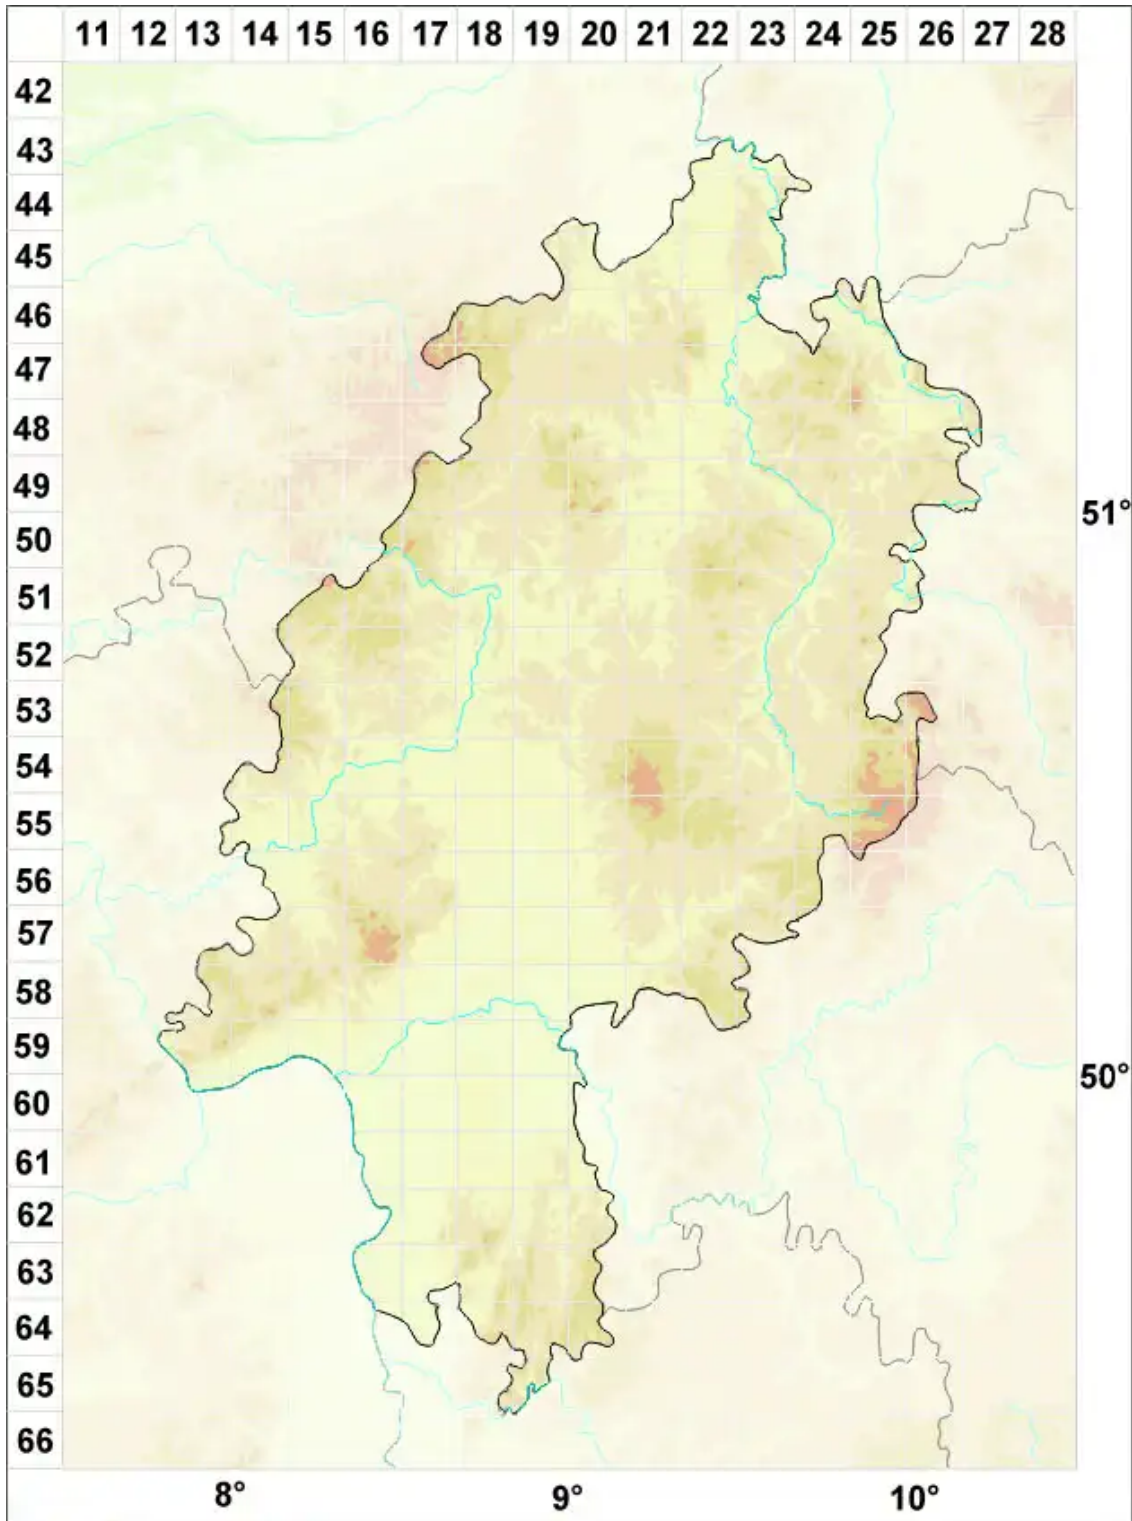

Melanelia sorediata (Ach.) Goward & Ahti

Legende:

- Symbole:**
- Ausgefülltes Symbol:
Zeitraum von 1980 bis heute (Aktuelle Angabe)
 - Leeres Symbol:
Zeitraum vor 1980 (Altangabe)
 - Quadrat: Herbarbeleg