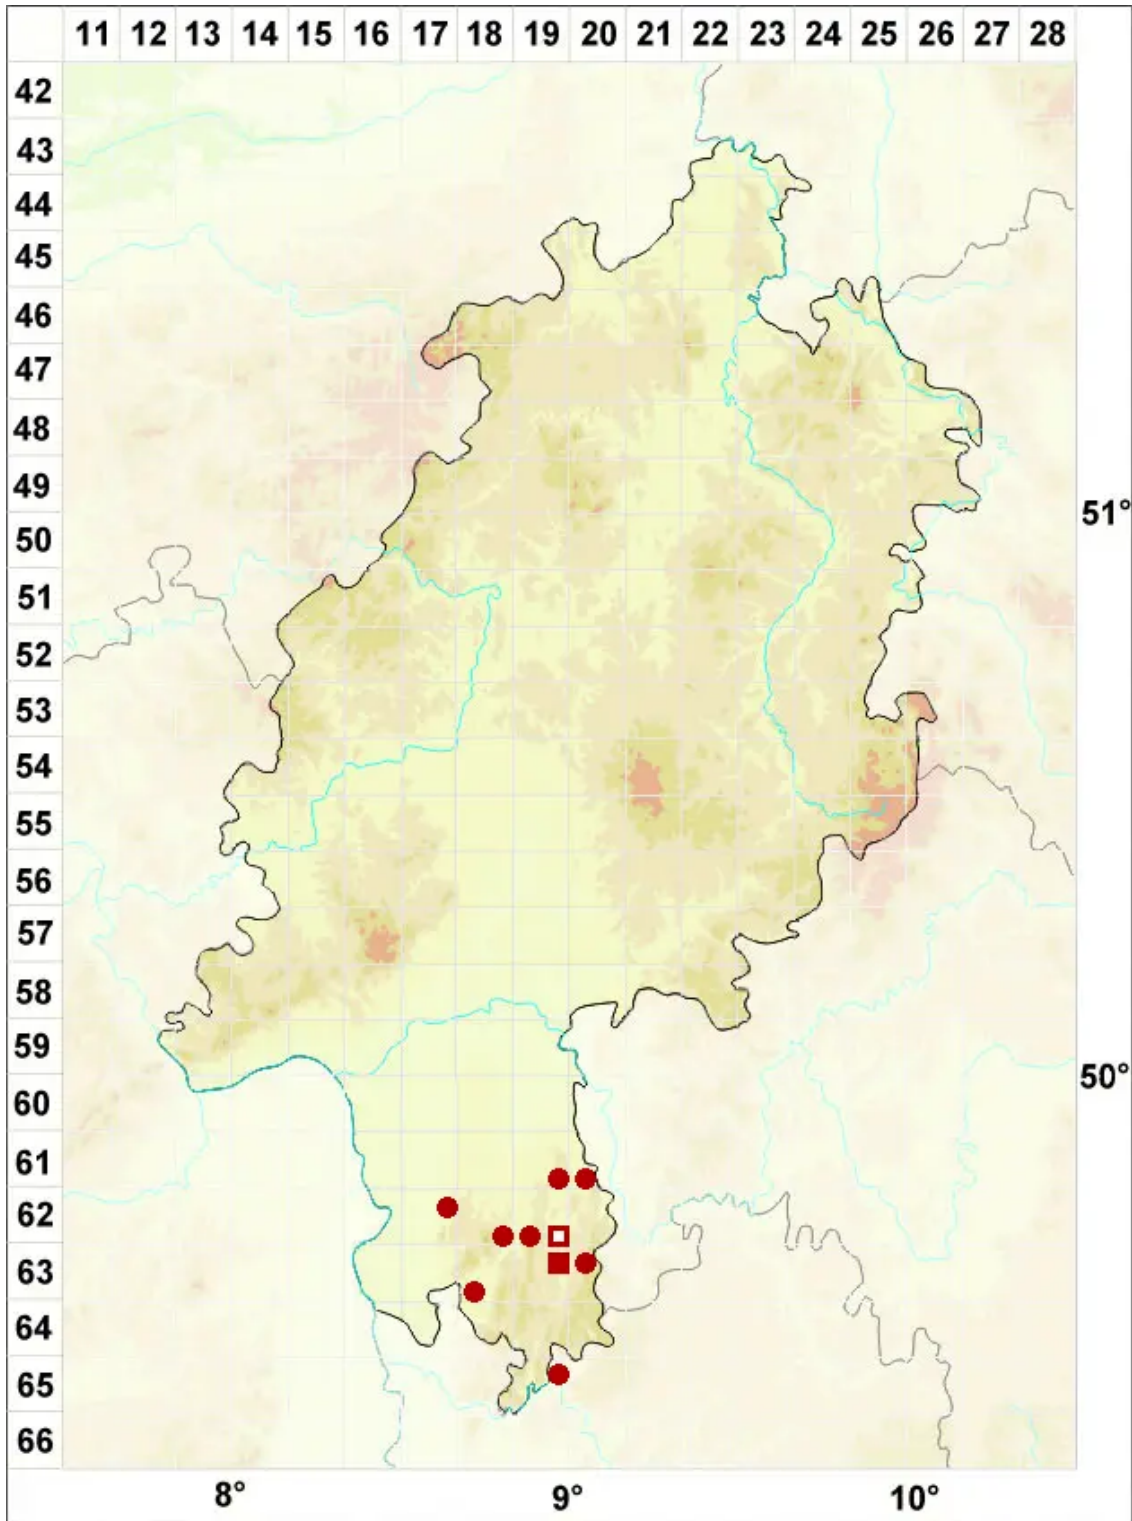

Melanelixia subargentifera (Nyl.) O. Blanco, A. Crespo, Divakar

Bereifte Braunschüsselflechte

Legende:

Symbole:

Ausgefülltes Symbol:
Zeitraum von 1980 bis heute (Aktuelle Angabe)

Leeres Symbol:
Zeitraum vor 1980 (Altangabe)

Quadrat: Herbarbeleg