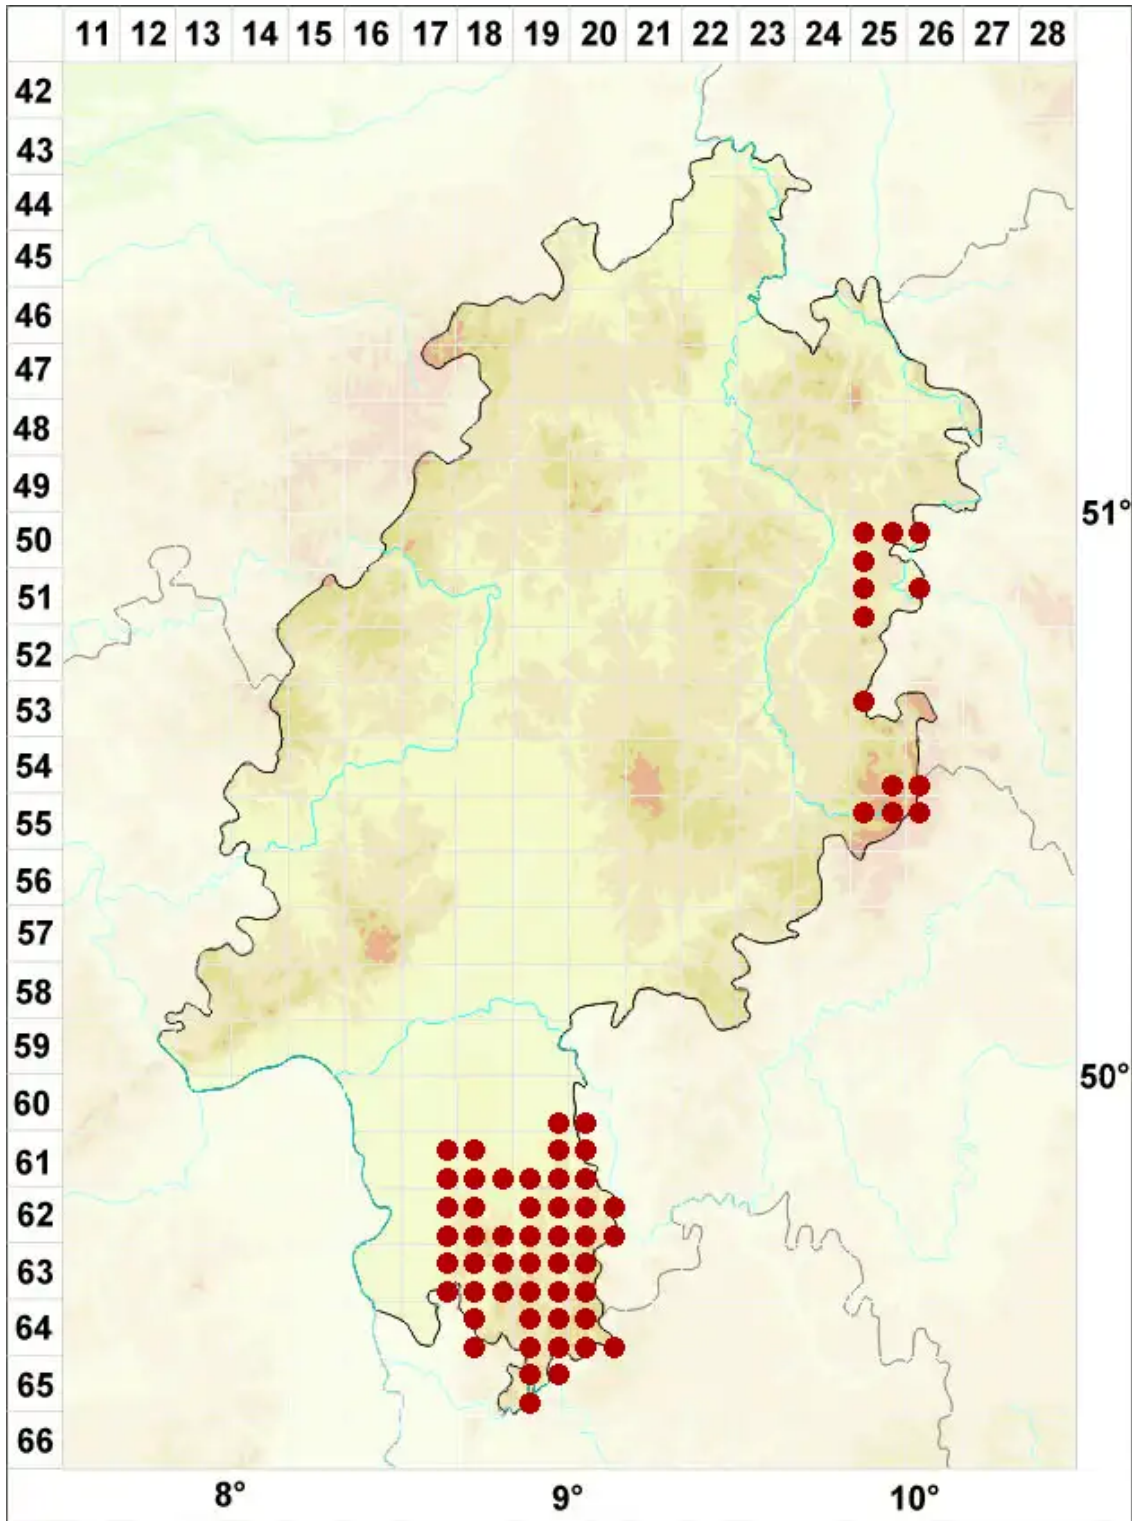

# Melanelixia subaurifera (Nyl.) O. Blanco, A. Crespo, Divakar, I

Gold-Braunschüsselflechte

Legende:

- Symbole:**
- Ausgefülltes Symbol:  
Zeitraum von 1980 bis heute (Aktuelle Angabe)
  - Leeres Symbol:  
Zeitraum vor 1980 (Altangabe)
  - Quadrat: Herbarbeleg