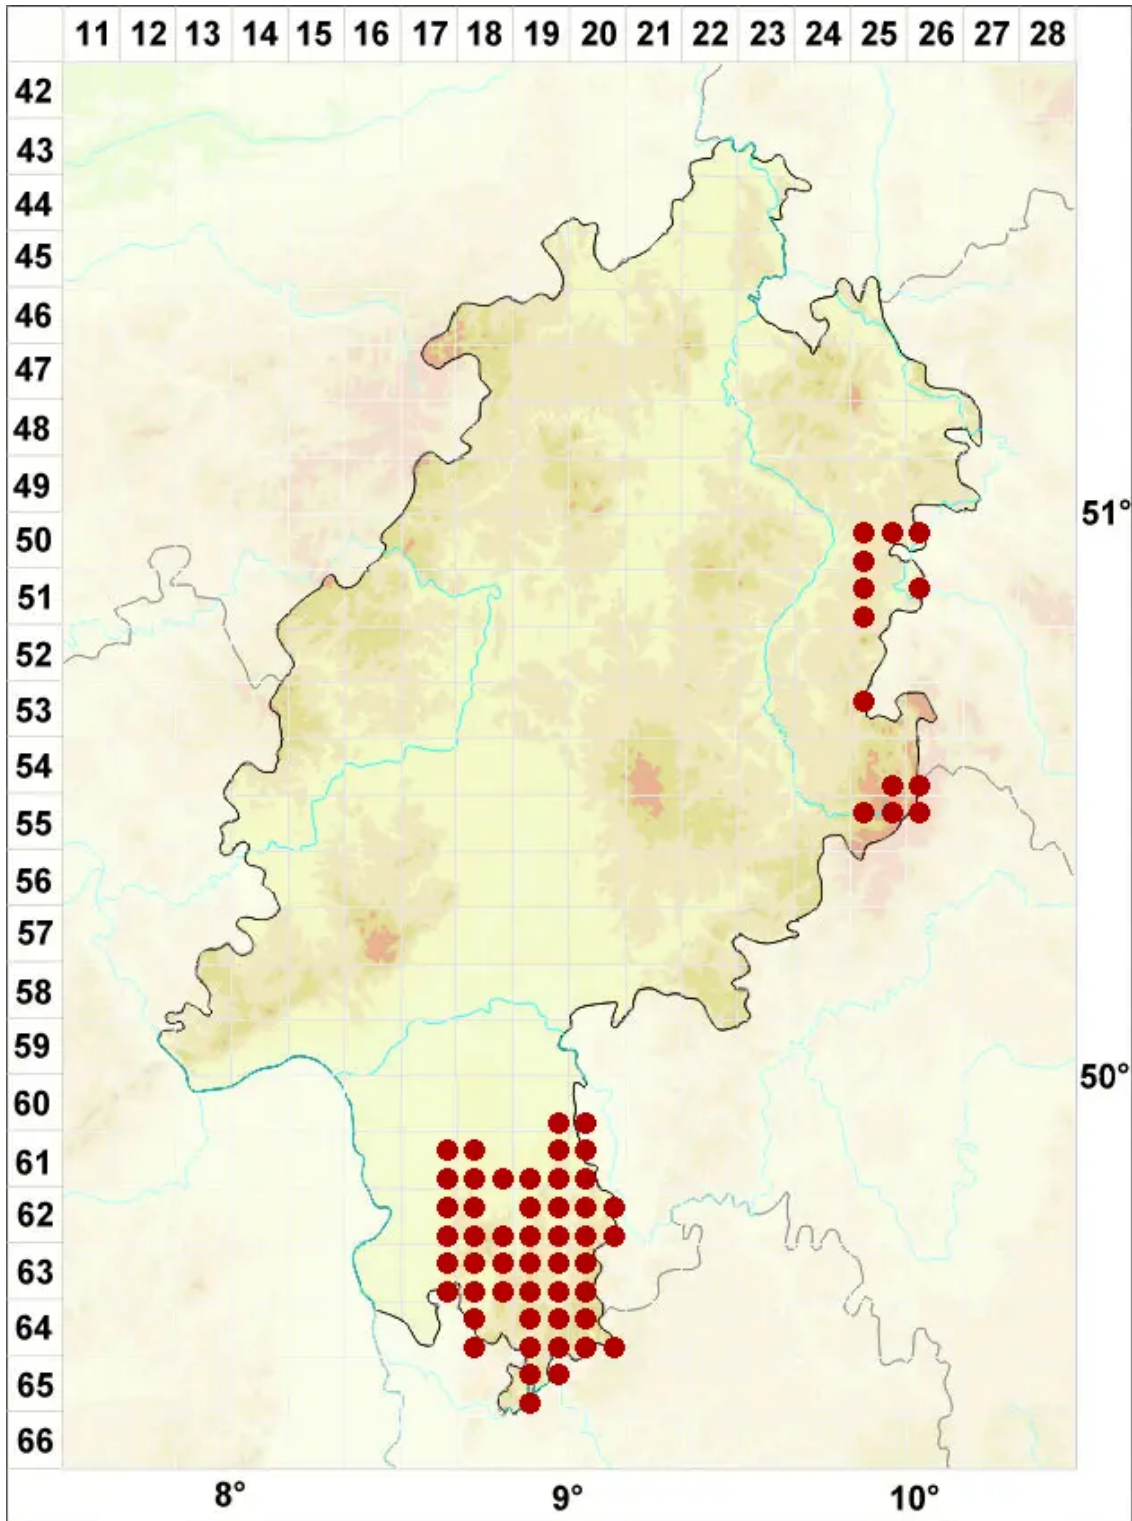

# Melanelixia subaurifera (Nyl.) O. Blanco, A. Crespo, Divakar, I

Gold-Braunschüsselflechte

Legende:

**Symbole:**

Ausgefülltes Symbol:  
Zeitraum von 1980 bis heute (Aktuelle Angabe)

Leeres Symbol:  
Zeitraum vor 1980 (Altangabe)

Quadrat: Herbarbeleg