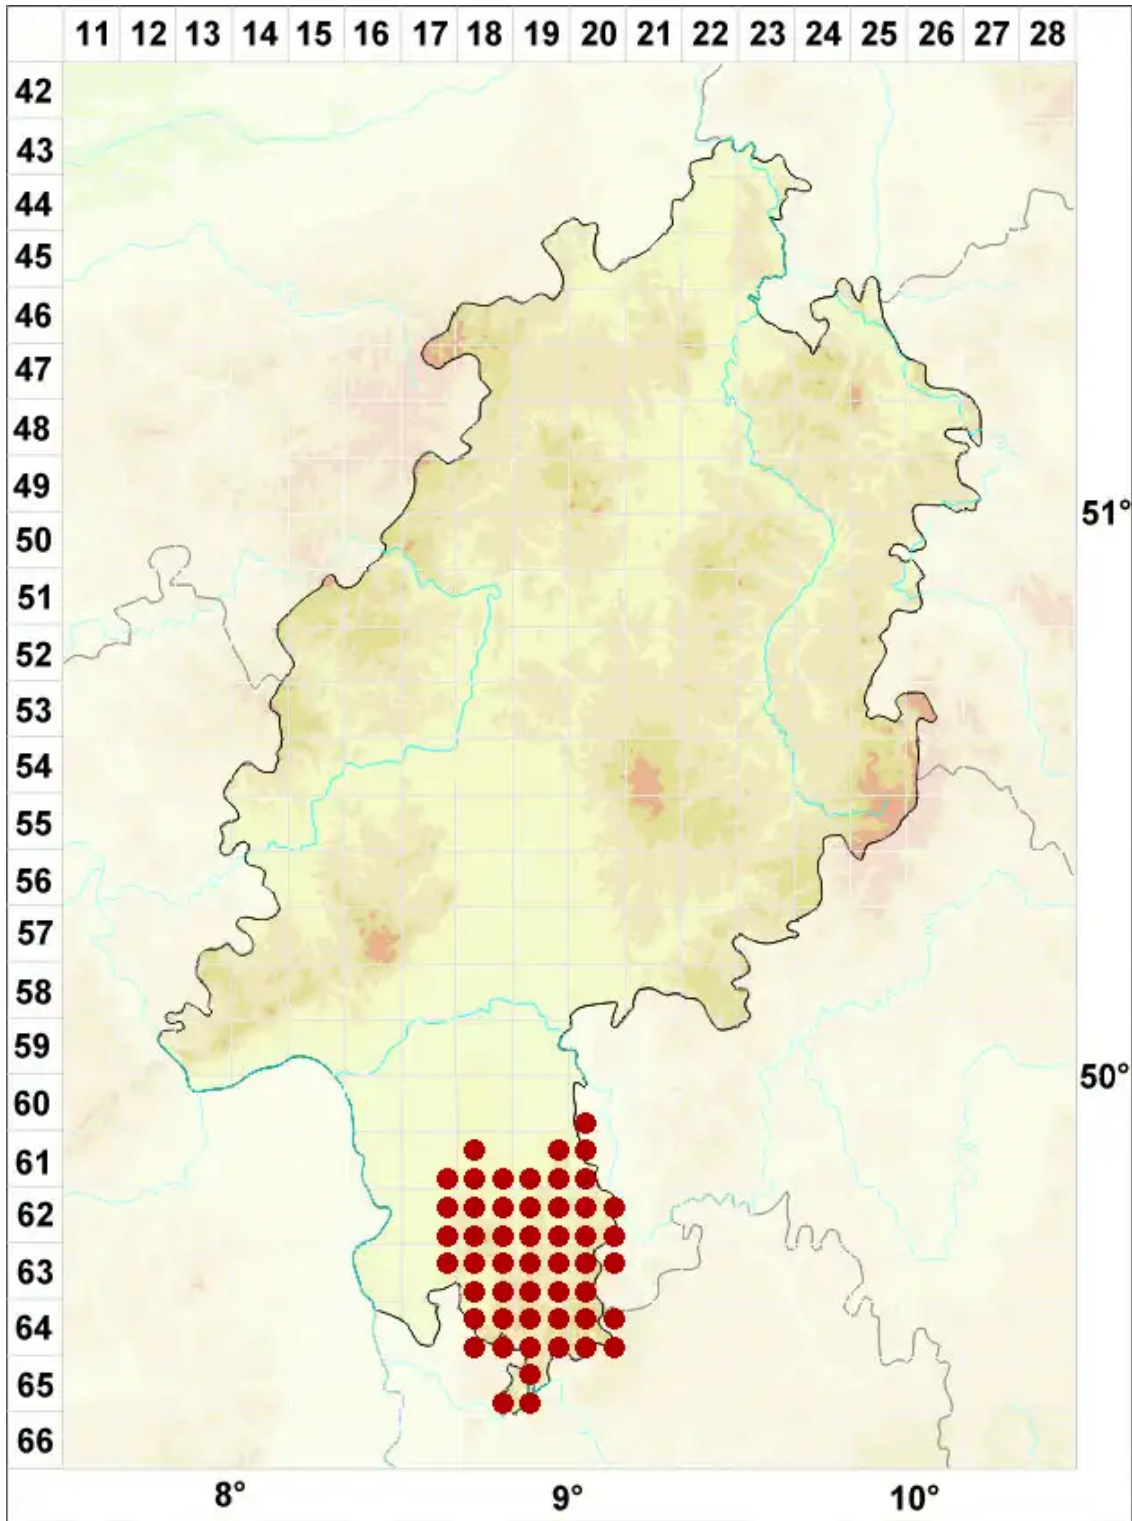

Melanelixia fuliginosa (Fr. ex Duby) O. Blanco, A. Crespo, Divakar

Samtige Braunschüsselflechte

Legende:

Symbole:

Ausgefülltes Symbol:
Zeitraum von 1980 bis heute (Aktuelle Angabe)

Leeres Symbol:
Zeitraum vor 1980 (Altangabe)

Quadrat: Herbarbeleg