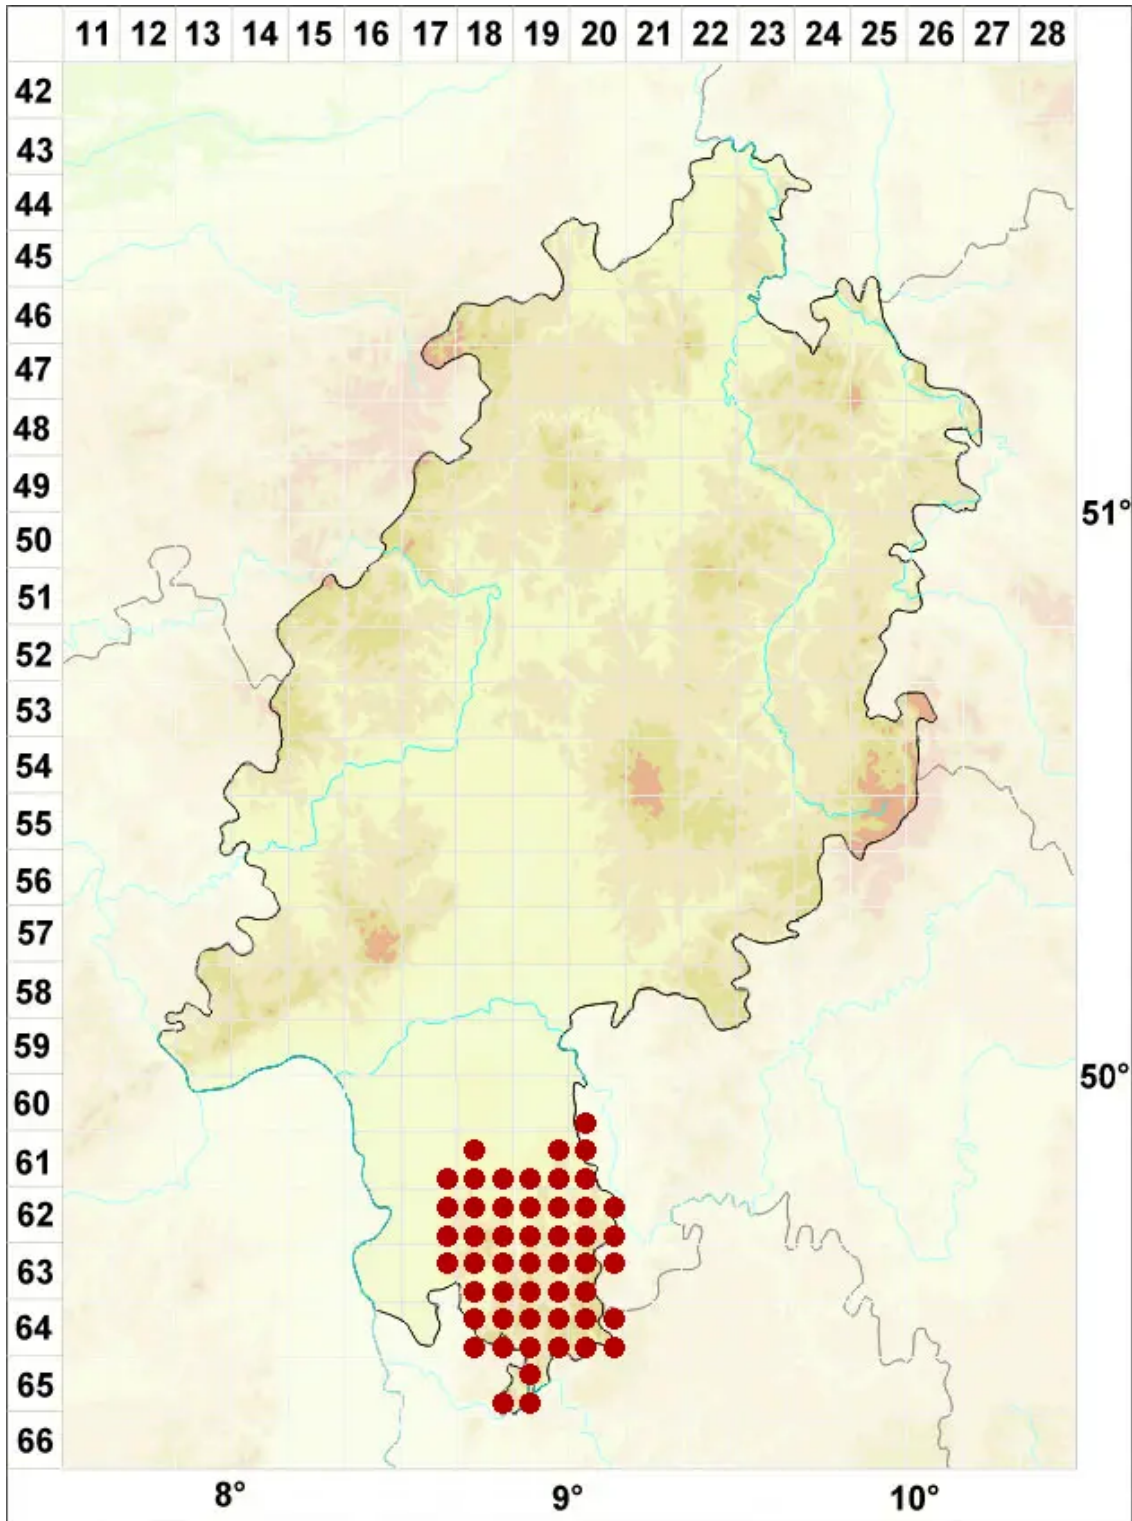

# Melanelixia fuliginosa (Fr. ex Duby) O. Blanco, A. Crespo, Divakar

Samtige Braunschüsselflechte

Legende:

**Symbole:**

Ausgefülltes Symbol:  
Zeitraum von 1980 bis heute (Aktuelle Angabe)

Leeres Symbol:  
Zeitraum vor 1980 (Altangabe)

Quadrat: Herbarbeleg