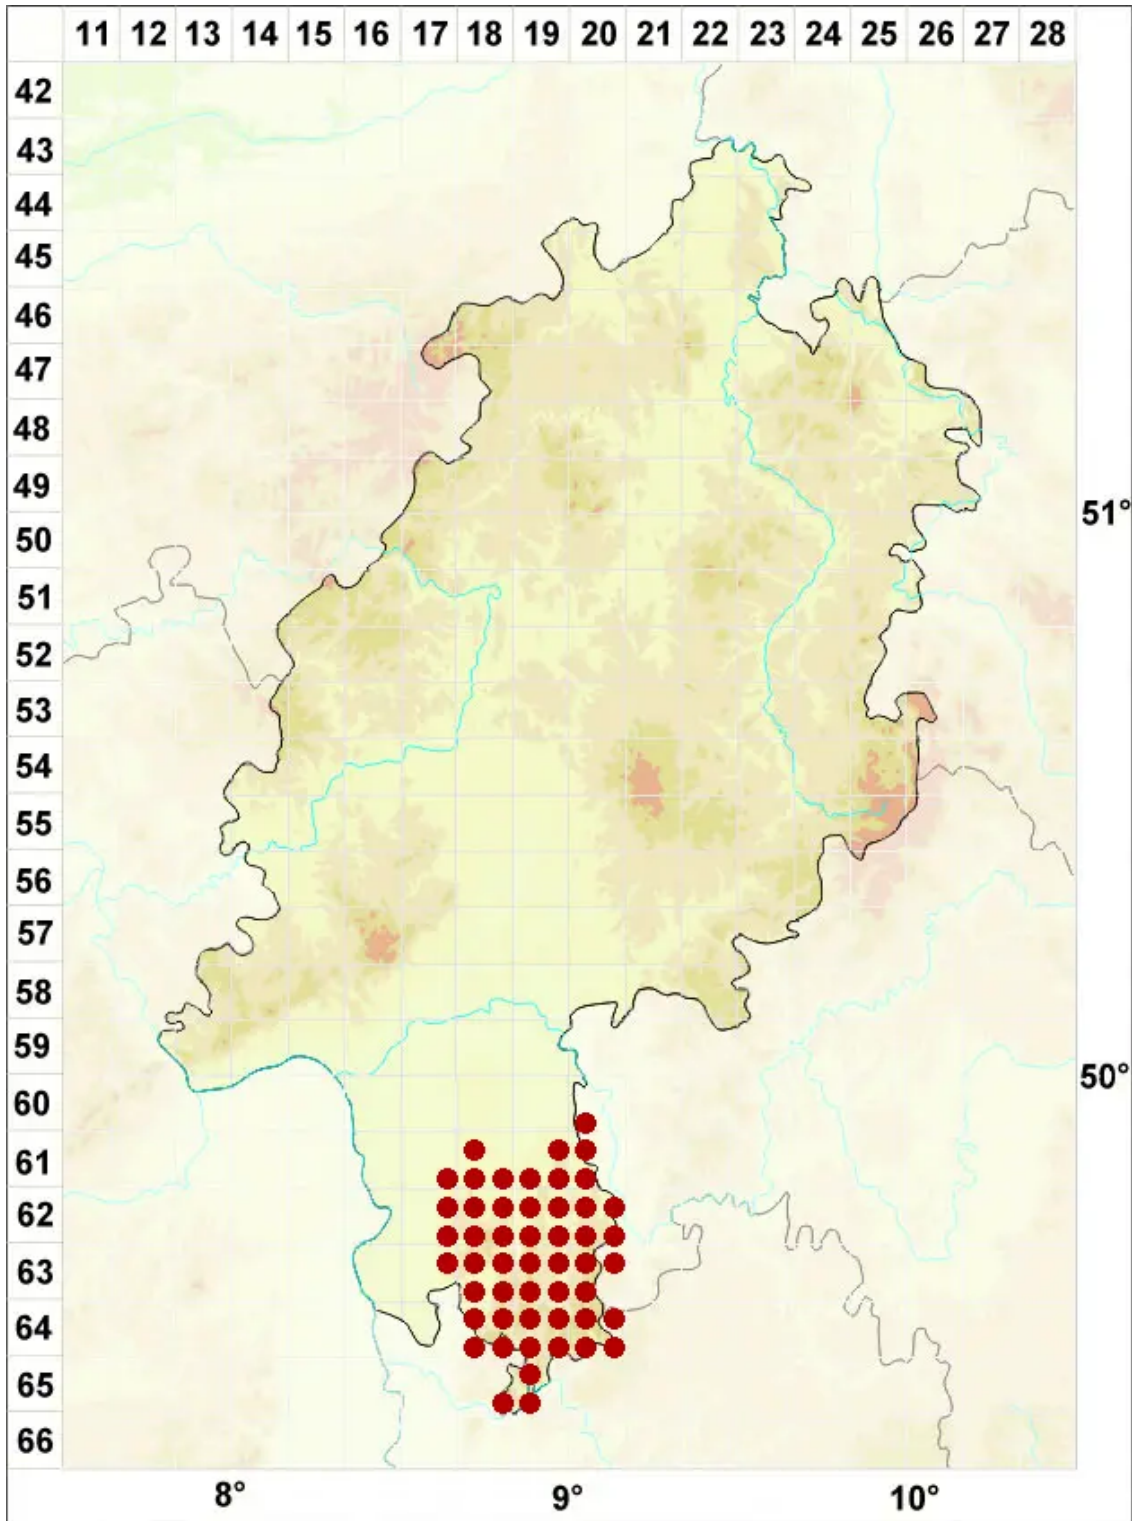

Melanelixia fuliginosa (Fr. ex Duby) O. Blanco, A. Crespo, Divakar

Samtige Braunschüsselflechte

Legende:

- Symbole:**
- Ausgefülltes Symbol:
Zeitraum von 1980 bis heute (Aktuelle Angabe)
 - Leeres Symbol:
Zeitraum vor 1980 (Altangabe)
 - Quadrat: Herbarbeleg