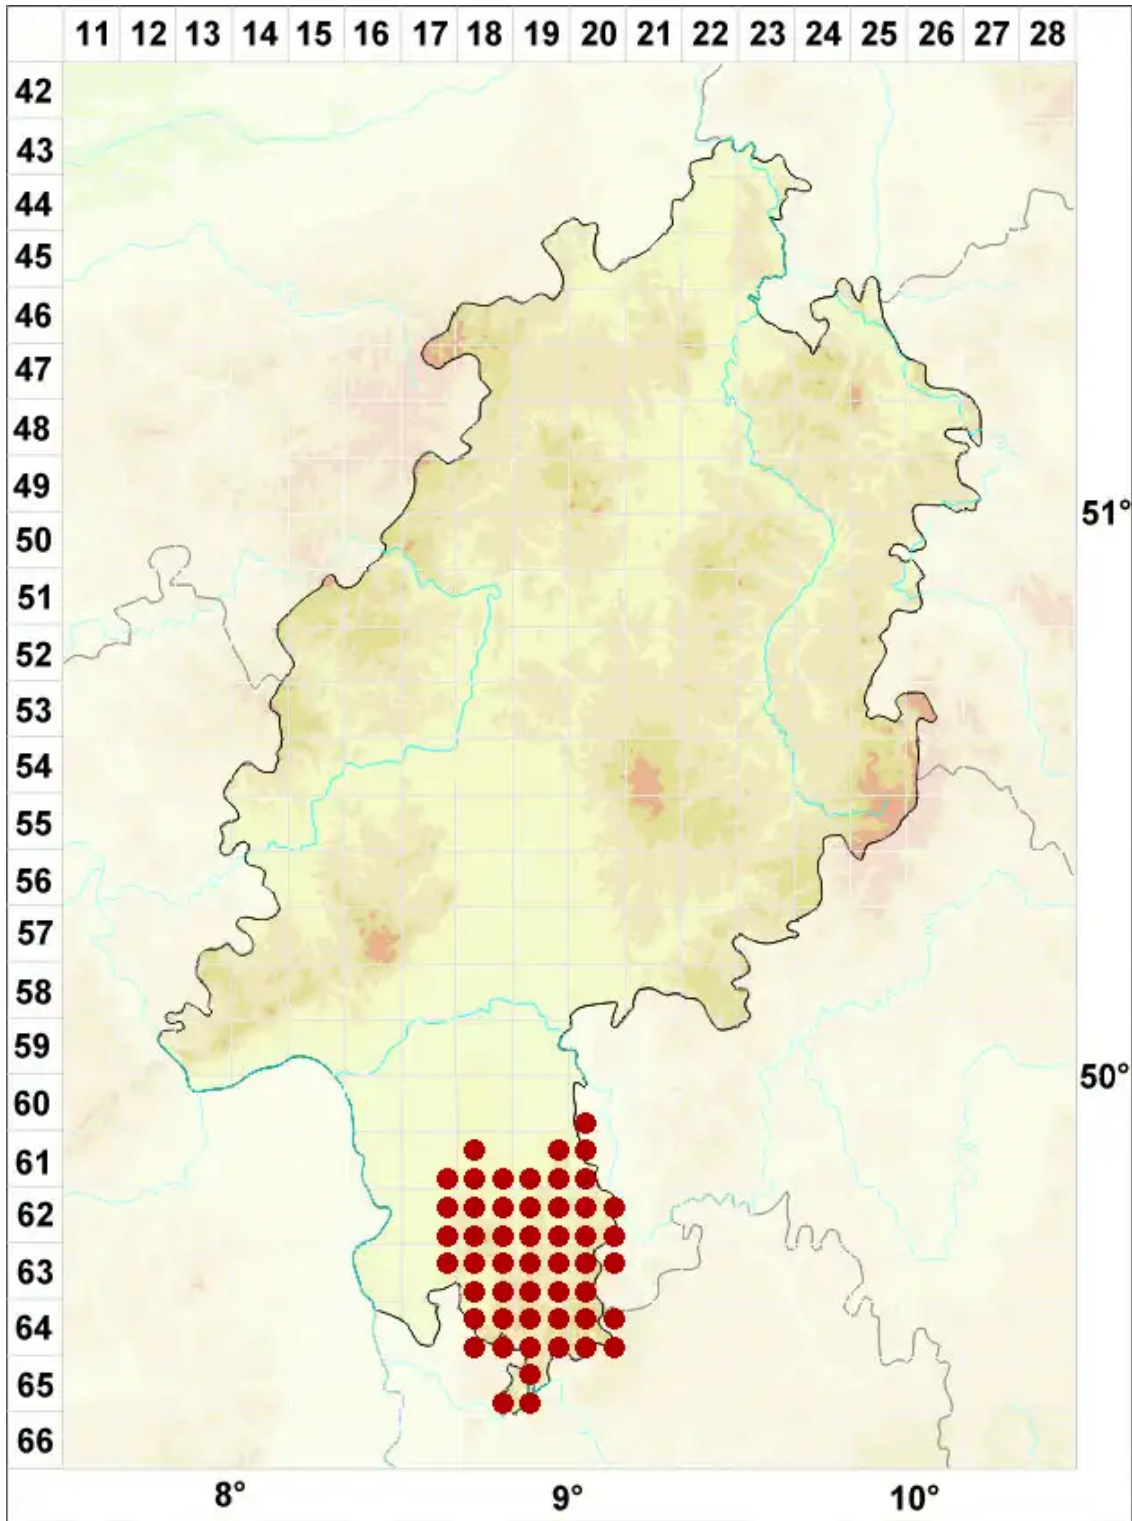

# Melanelixia fuliginosa (Fr. ex Duby) O. Blanco, A. Crespo, Divakar, Essl, D. Hawksw., Lumbsch

Samtige Braunschüsselflechte

Legende:

**Symbole:**

Ausgefülltes Symbol:  
Zeitraum von 1980 bis heute (Aktuelle Angabe)

Leeres Symbol:  
Zeitraum vor 1980 (Altangabe)

Quadrat: Herbarbeleg