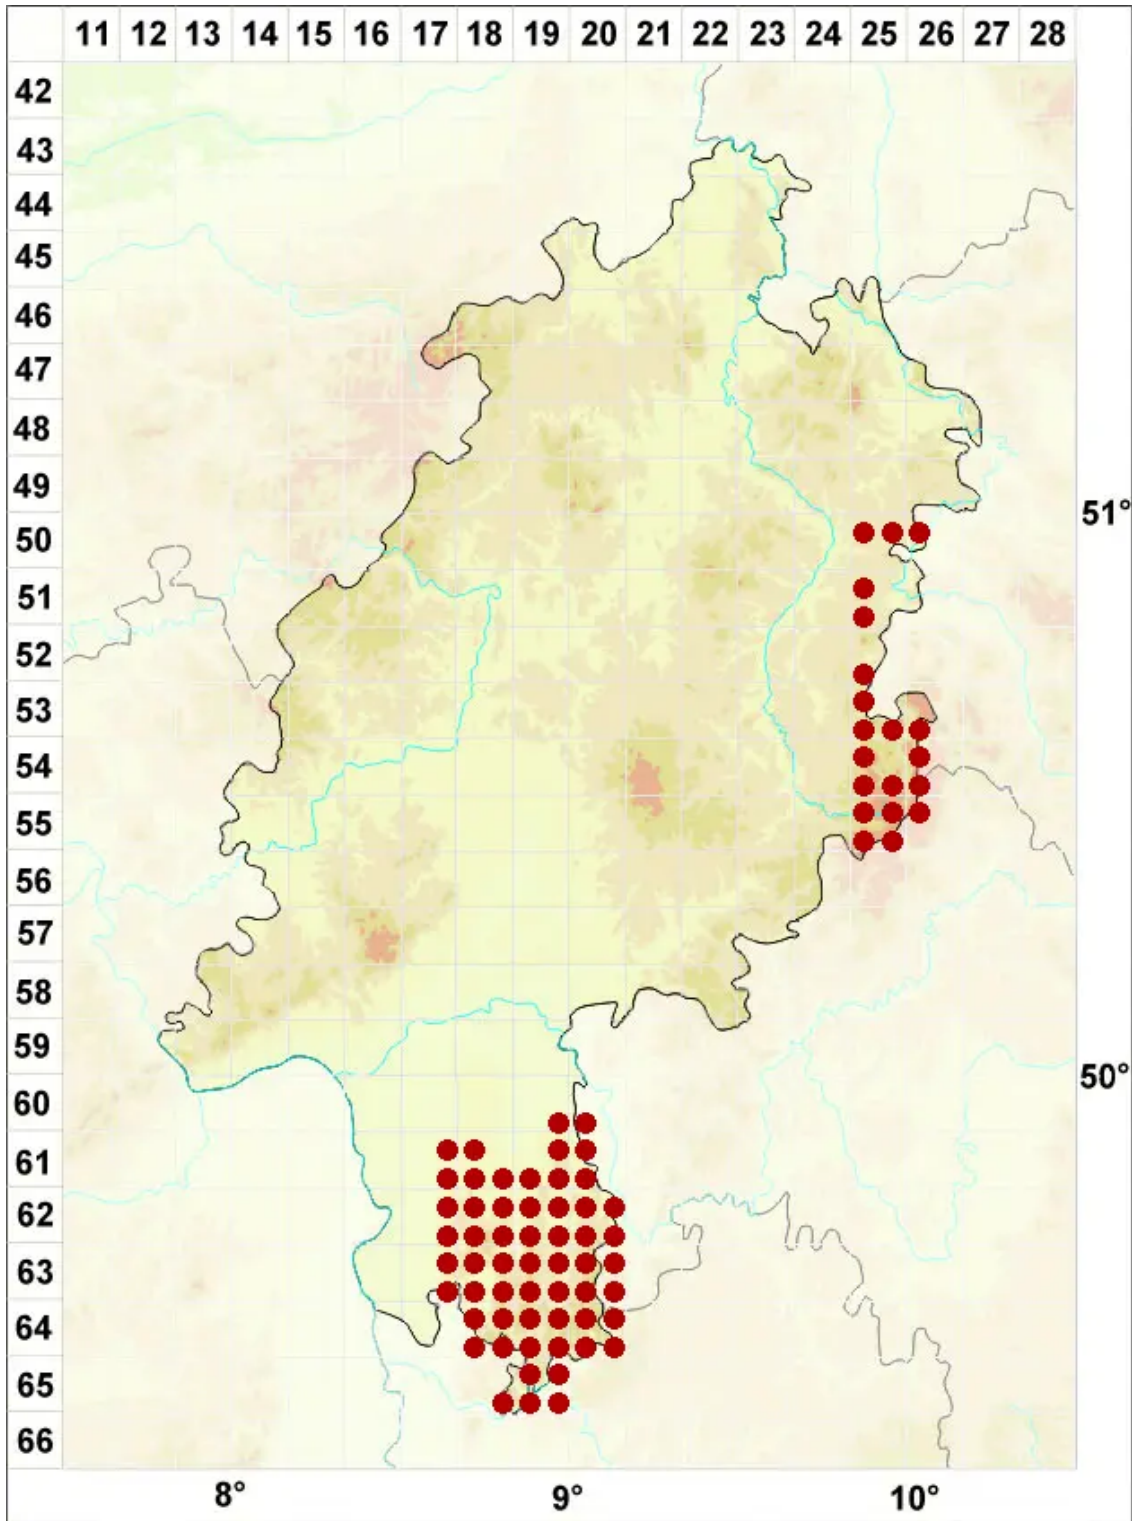

Melanelixia glabratula (Lamy) Sandler & Arup

Gewöhnliche Braunschüsselflechte

Legende:

Symbole:

Ausgefülltes Symbol:
Zeitraum von 1980 bis heute (Aktuelle Angabe)

Leeres Symbol:
Zeitraum vor 1980 (Altangabe)

Quadrat: Herbarbeleg