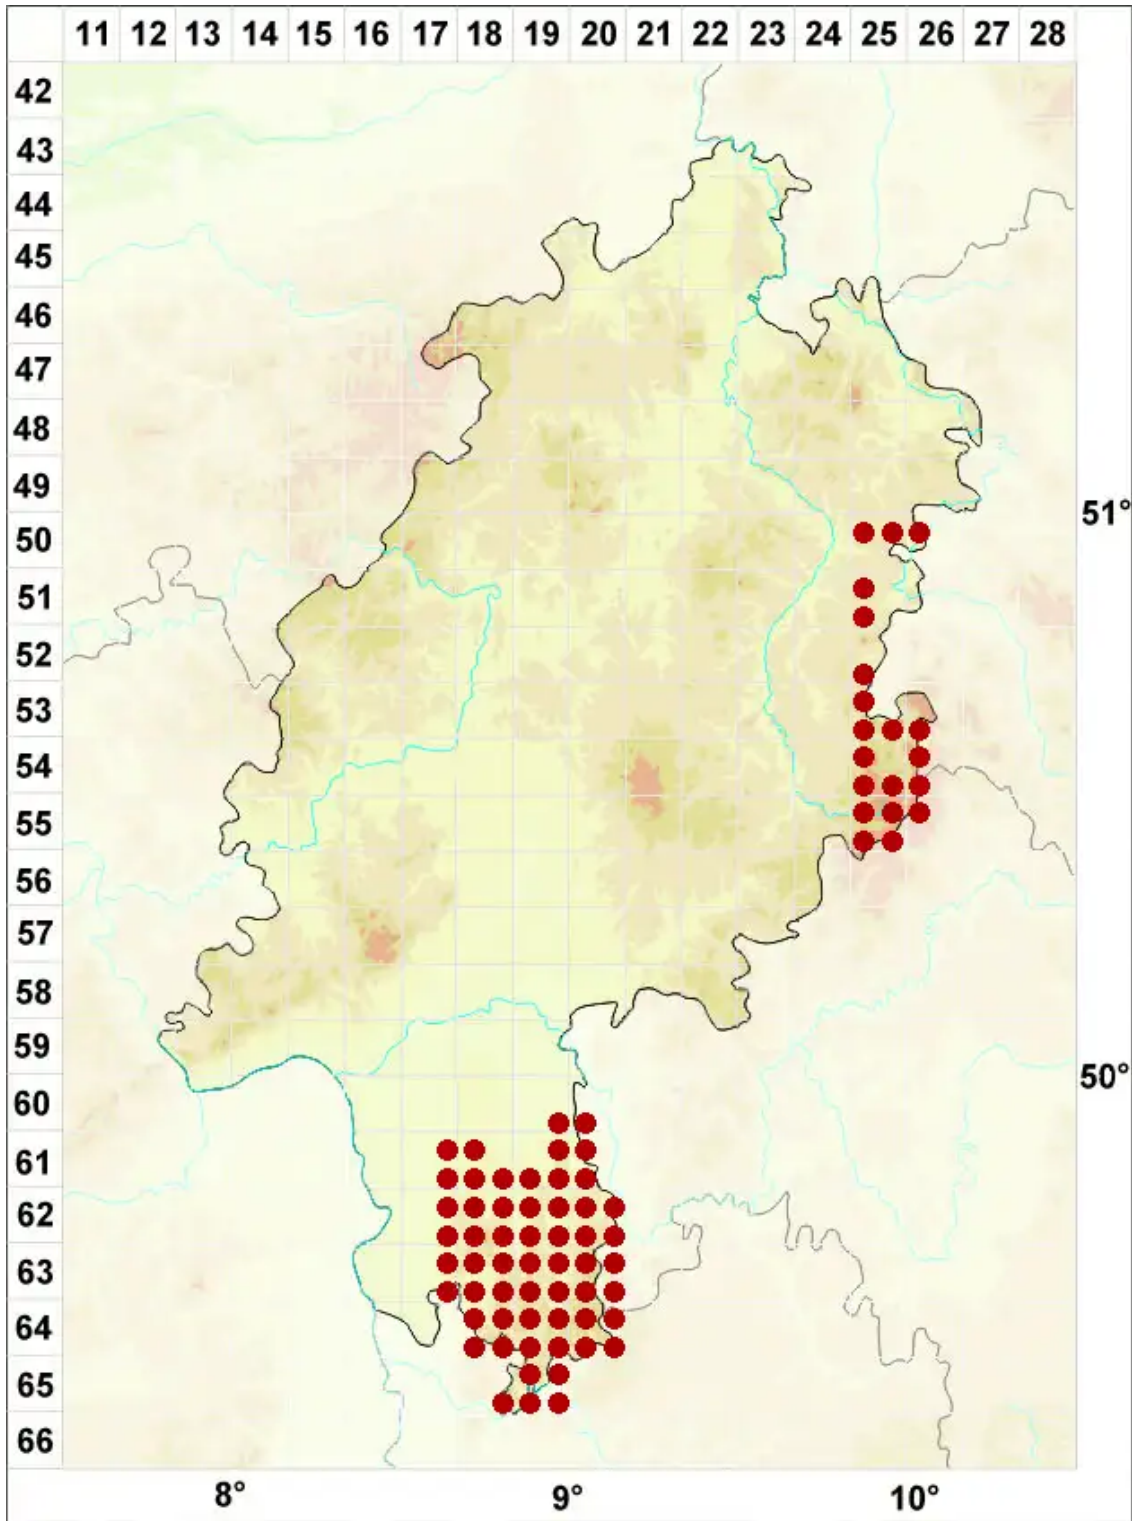

Melanelixia glabratula (Lamy) Sandler & Arup

Gewöhnliche Braunschüsselflechte

Legende:

Symbole:

Ausgefülltes Symbol:
Zeitraum von 1980 bis heute (Aktuelle Angabe)

Leeres Symbol:
Zeitraum vor 1980 (Altangabe)

Quadrat: Herbarbeleg