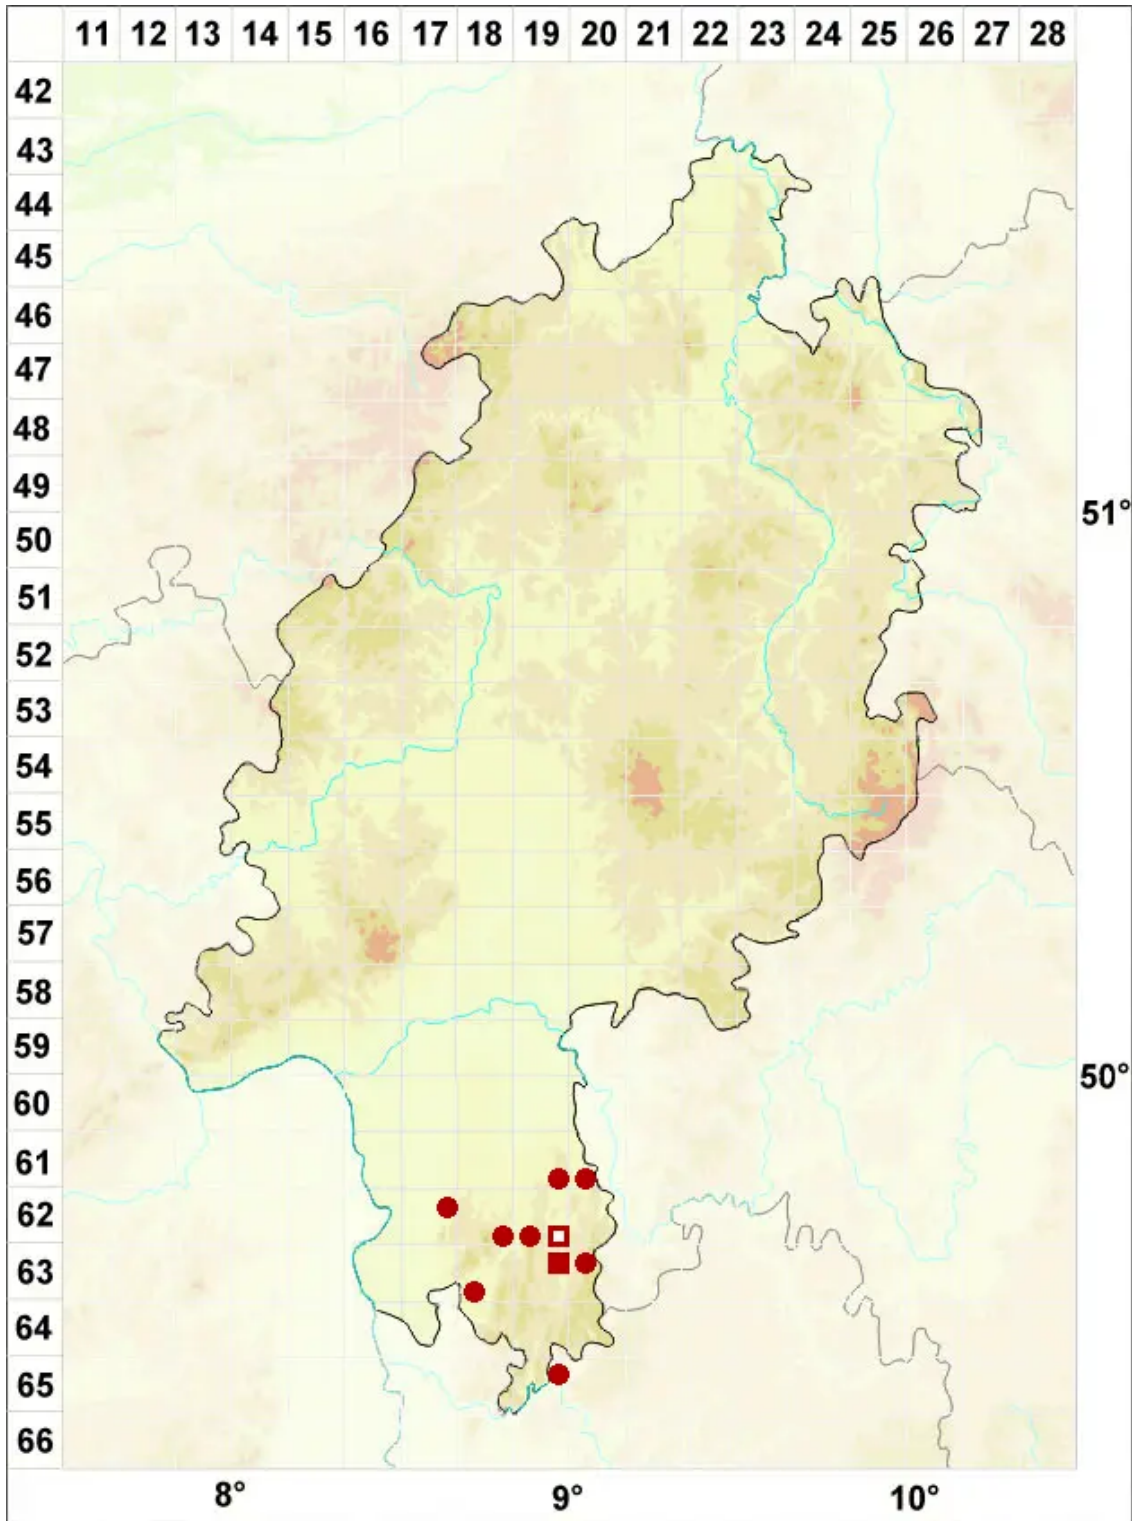

# Melanelixia subargentifera (Nyl.) O. Blanco, A. Crespo, Divakar

Bereifte Braunschüsselflechte

Legende:

**Symbole:**

Ausgefülltes Symbol:  
Zeitraum von 1980 bis heute (Aktuelle Angabe)

Leeres Symbol:  
Zeitraum vor 1980 (Altangabe)

Quadrat: Herbarbeleg