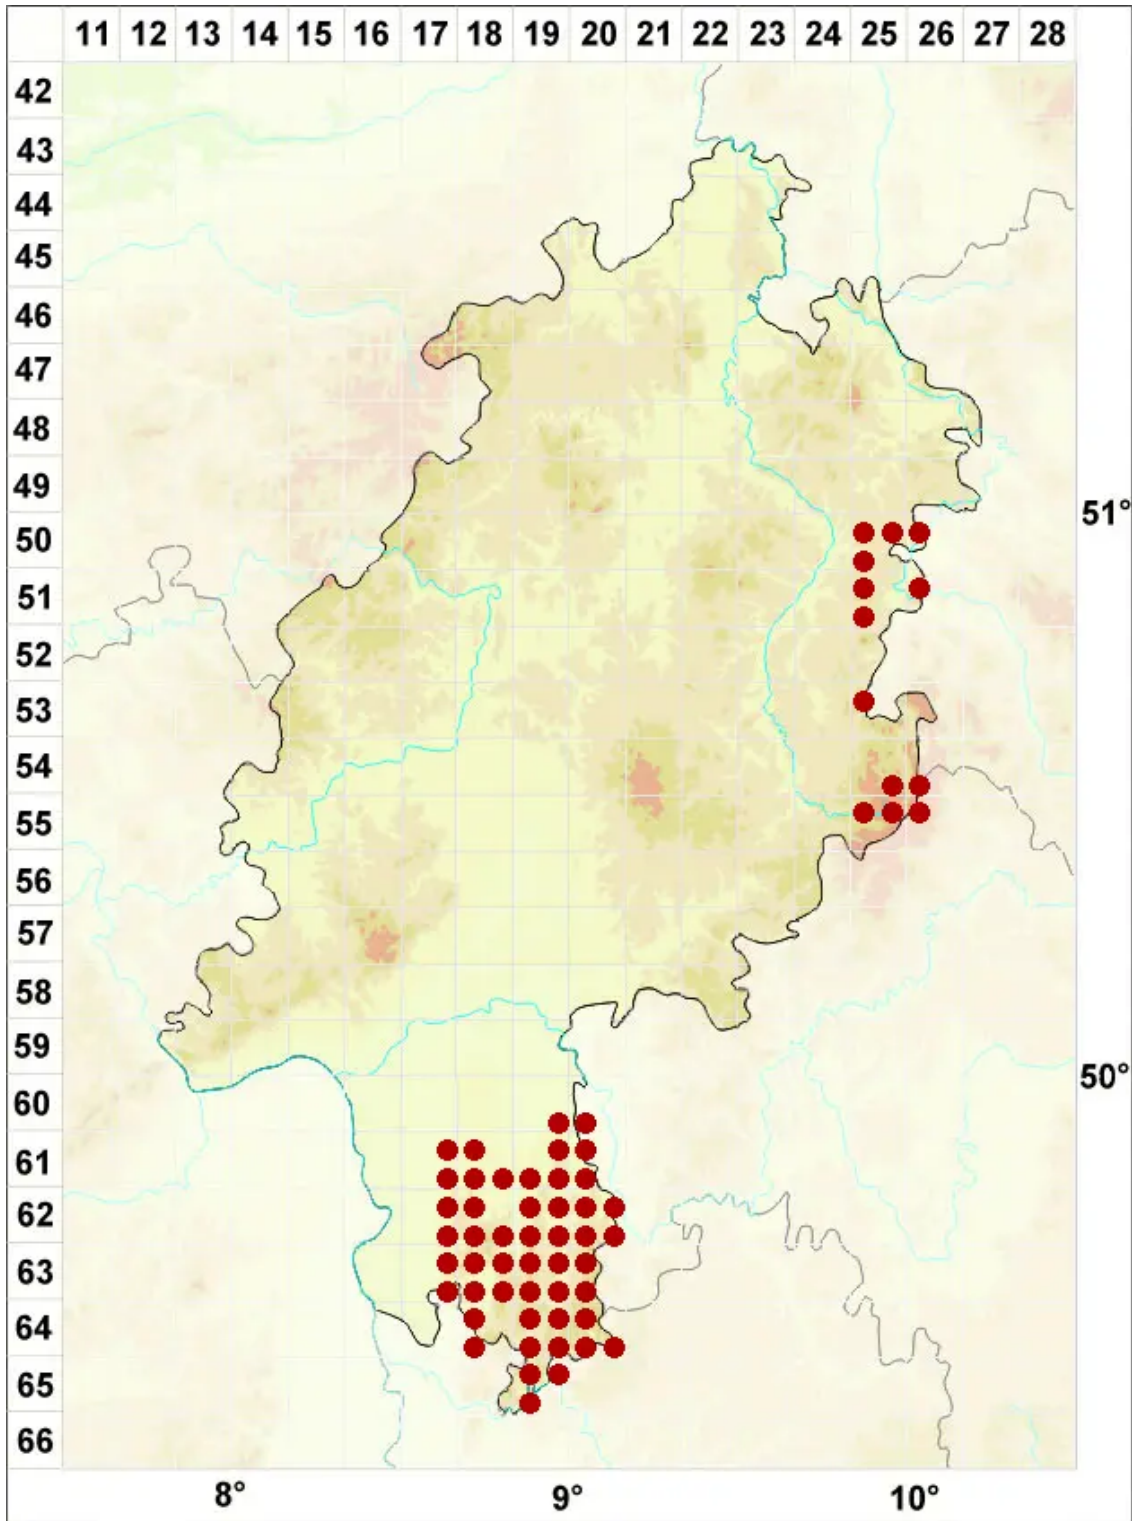

Melanelixia subaurifera (Nyl.) O. Blanco, A. Crespo, Divakar, I

Gold-Braunschüsselflechte

Legende:

Symbole:

Ausgefülltes Symbol:
Zeitraum von 1980 bis heute (Aktuelle Angabe)

Leeres Symbol:
Zeitraum vor 1980 (Altangabe)

Quadrat: Herbarbeleg