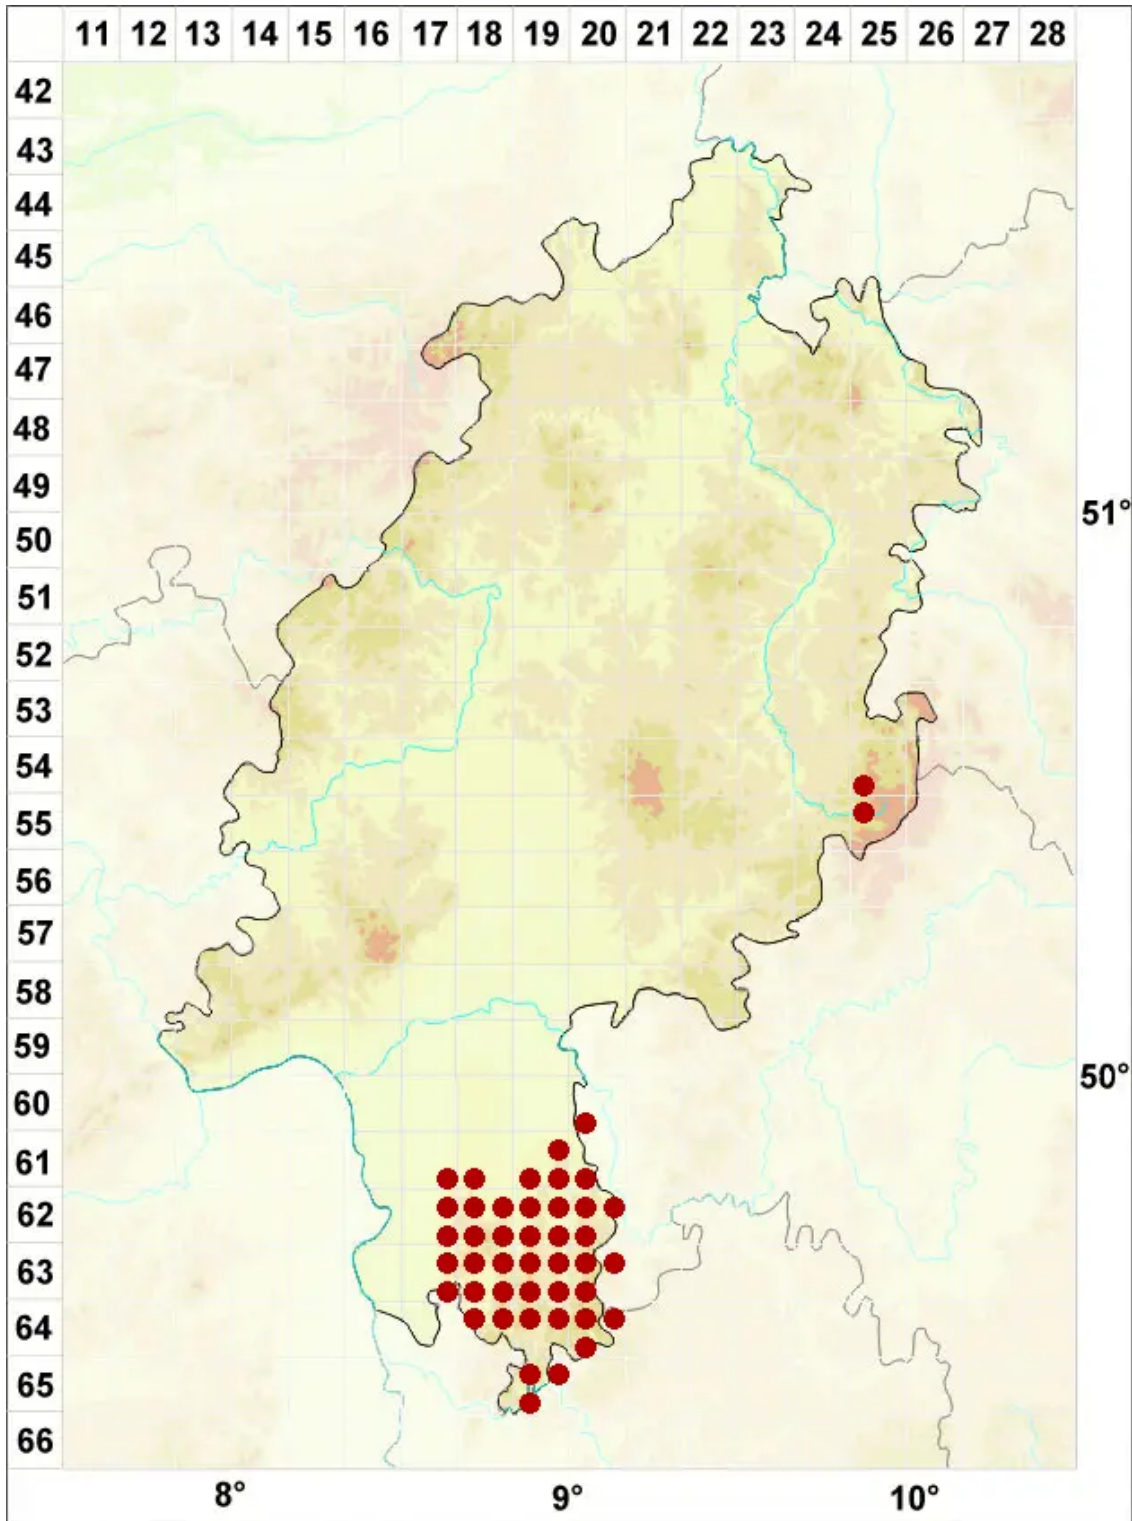

Melanohalea elegantula (Zahlbr.) O. Blanco, A. Crespo, Divakar

Zierliche Braunschüsselflechte

Legende:

Symbole:

Ausgefülltes Symbol:
Zeitraum von 1980 bis heute (Aktuelle Angabe)

Leeres Symbol:
Zeitraum vor 1980 (Altangabe)

Quadrat: Herbarbeleg