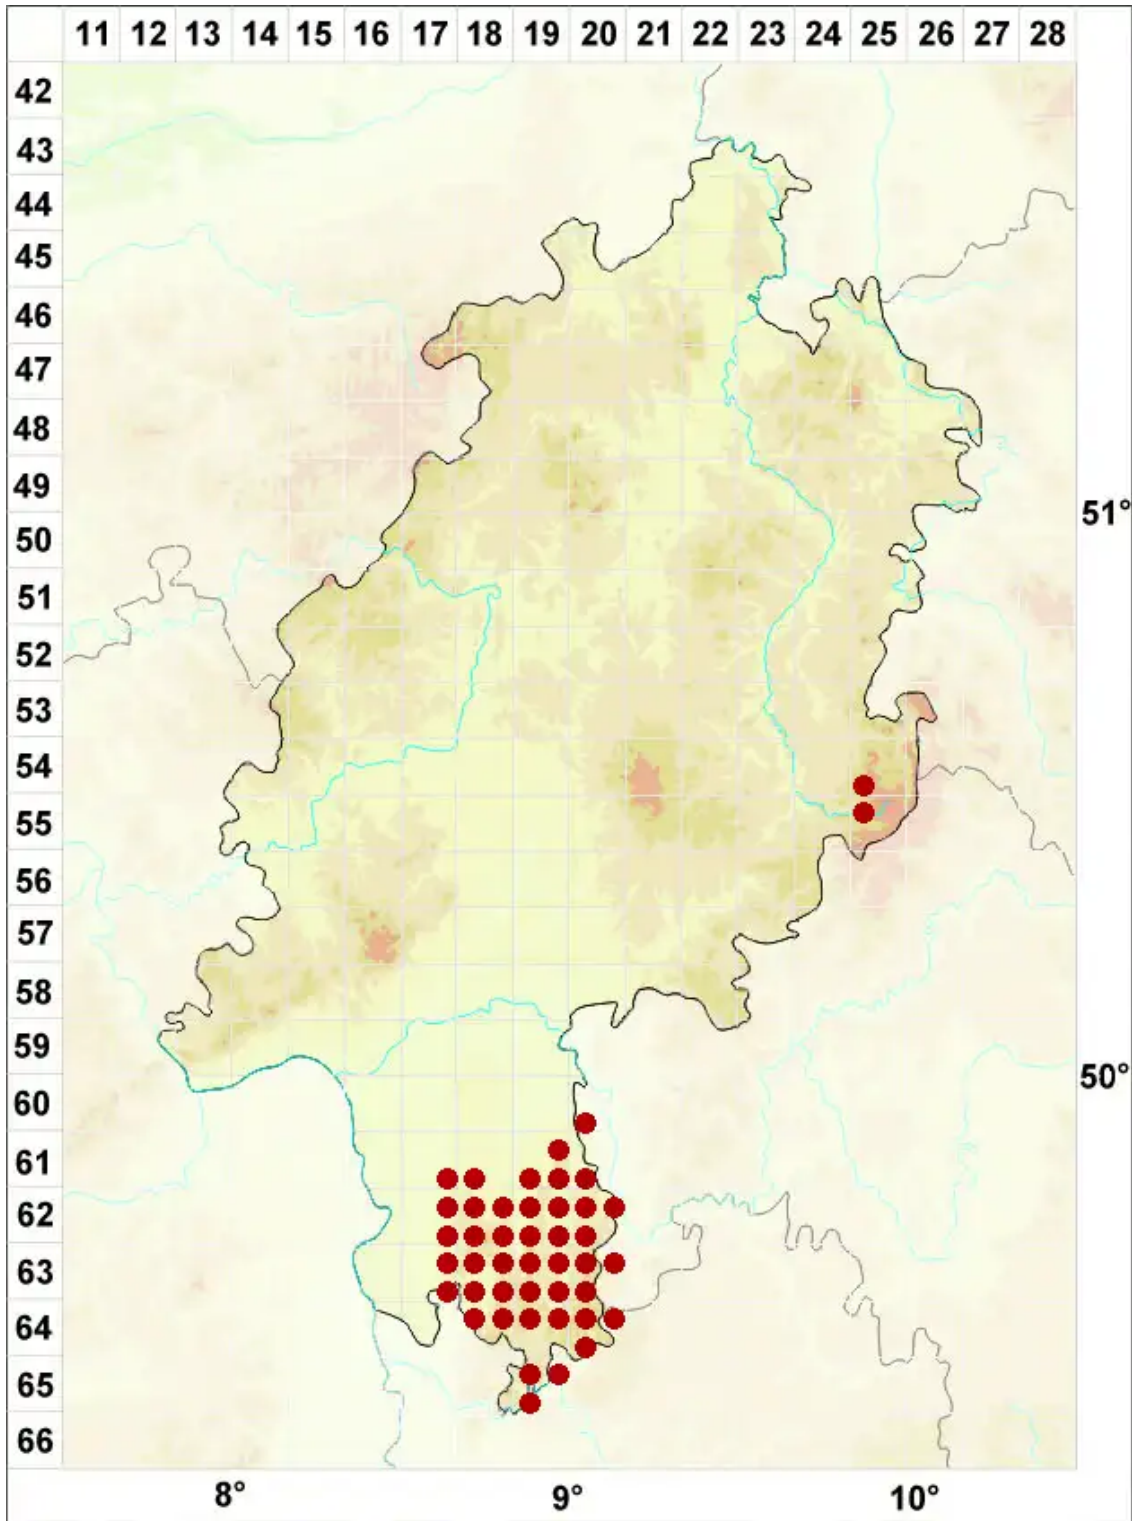

# Melanohalea elegantula (Zahlbr.) O. Blanco, A. Crespo, Divakar

Zierliche Braunschüsselflechte

Legende:

- Symbole:**
- Ausgefülltes Symbol:  
Zeitraum von 1980 bis heute (Aktuelle Angabe)
  - Leeres Symbol:  
Zeitraum vor 1980 (Altangabe)
  - Quadrat: Herbarbeleg