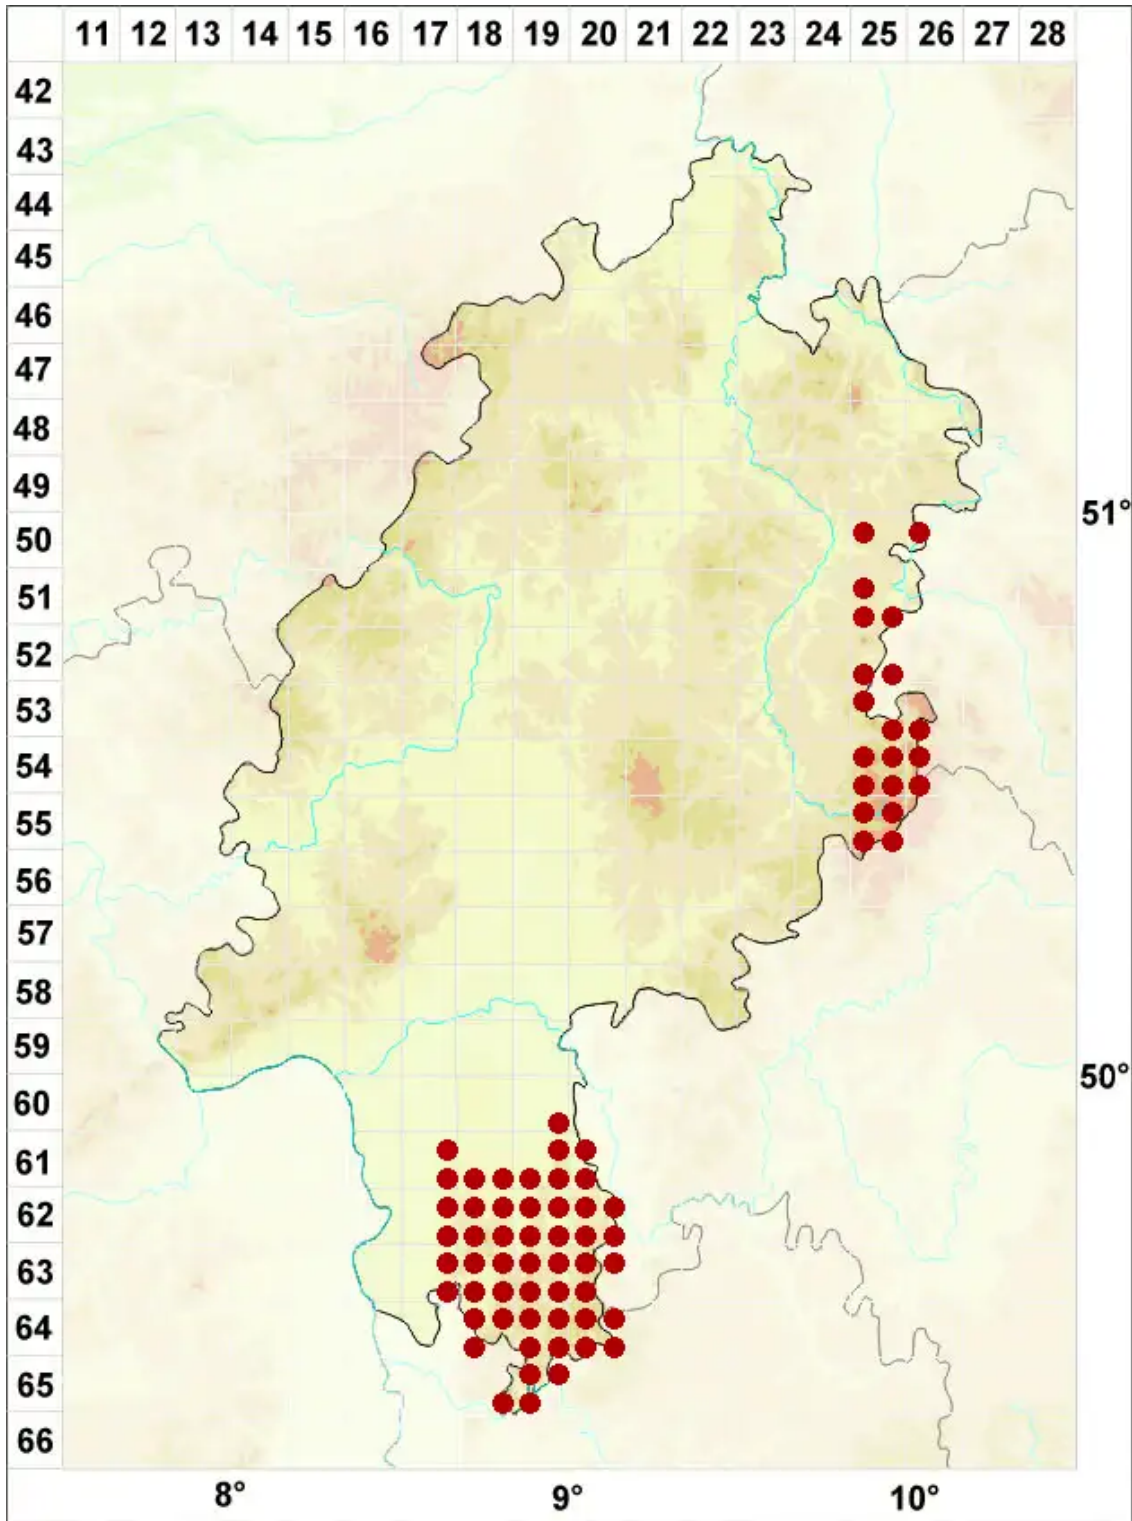

Melanohalea exasperatula (Nyl.) O. Blanco, A. Crespo, Divakar

Spatel-Braunschüsselflechte

Legende:

Symbole:

Ausgefülltes Symbol:
Zeitraum von 1980 bis heute (Aktuelle Angabe)

Leeres Symbol:
Zeitraum vor 1980 (Altangabe)

Quadrat: Herbarbeleg