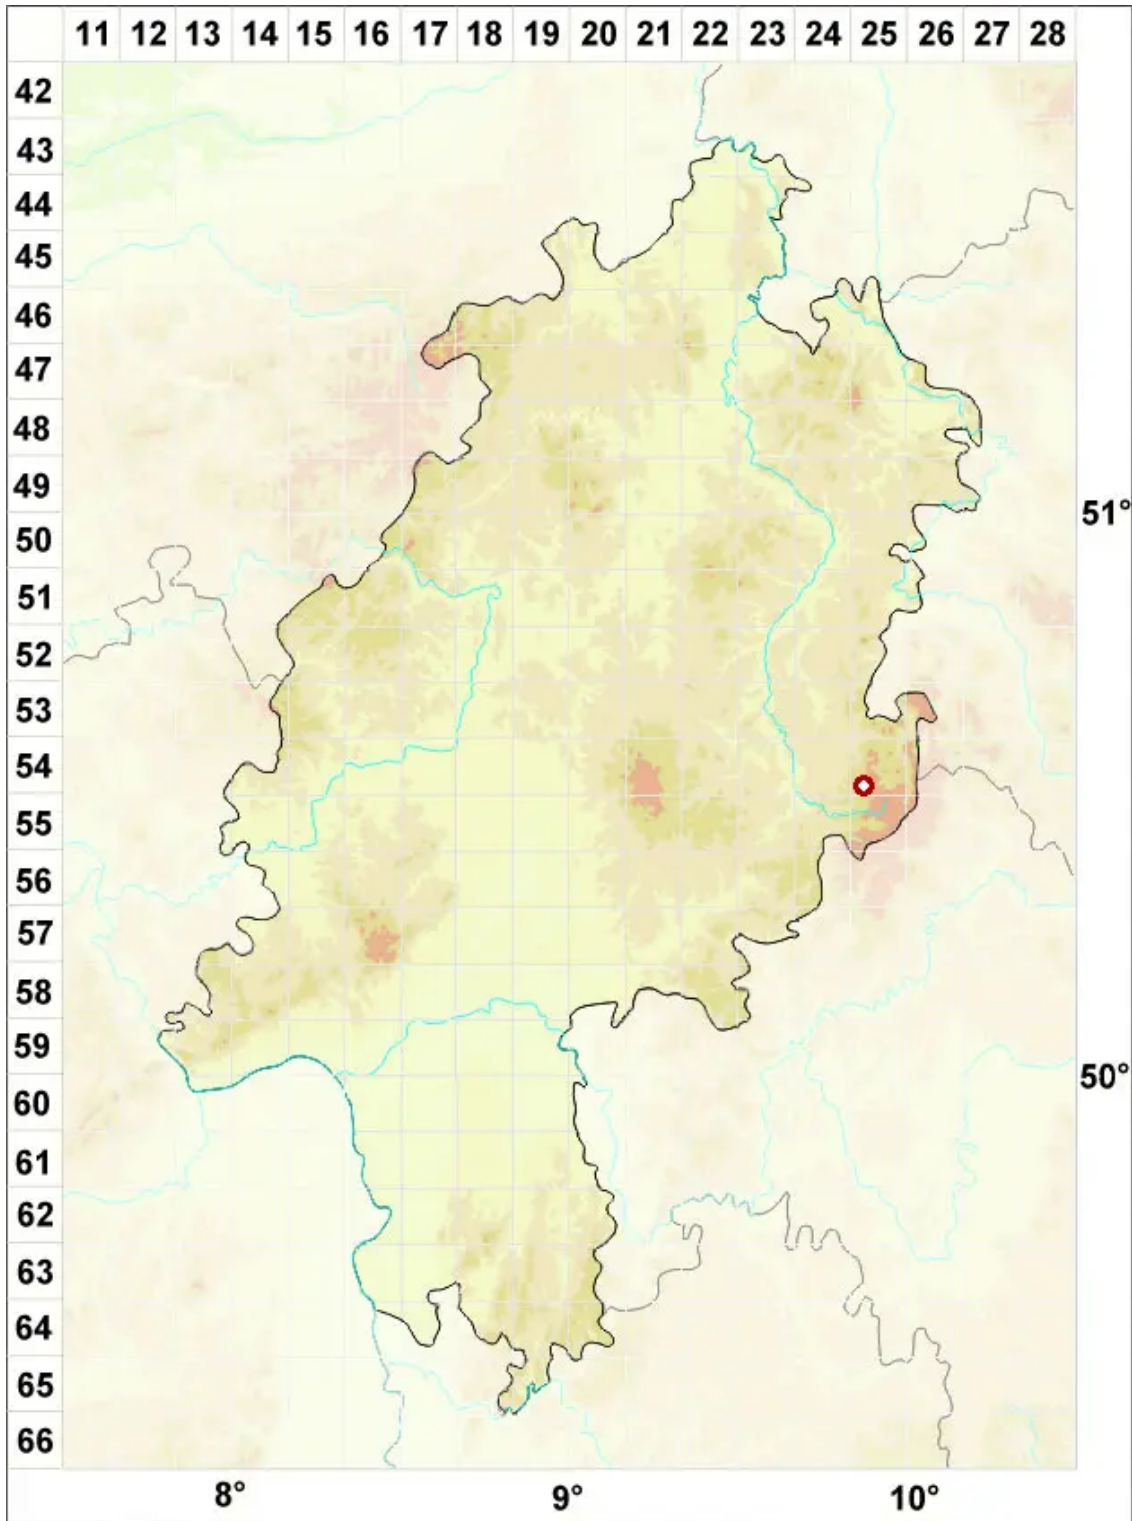

Melaspilea gibberulosa (Ach.) Zwackh

Buckelige Schwarzschildflechte

Legende:

Symbole:

Ausgefülltes Symbol:
Zeitraum von 1980 bis heute (Aktuelle Angabe)

Leeres Symbol:
Zeitraum vor 1980 (Altangabe)

Quadrat: Herbarbeleg