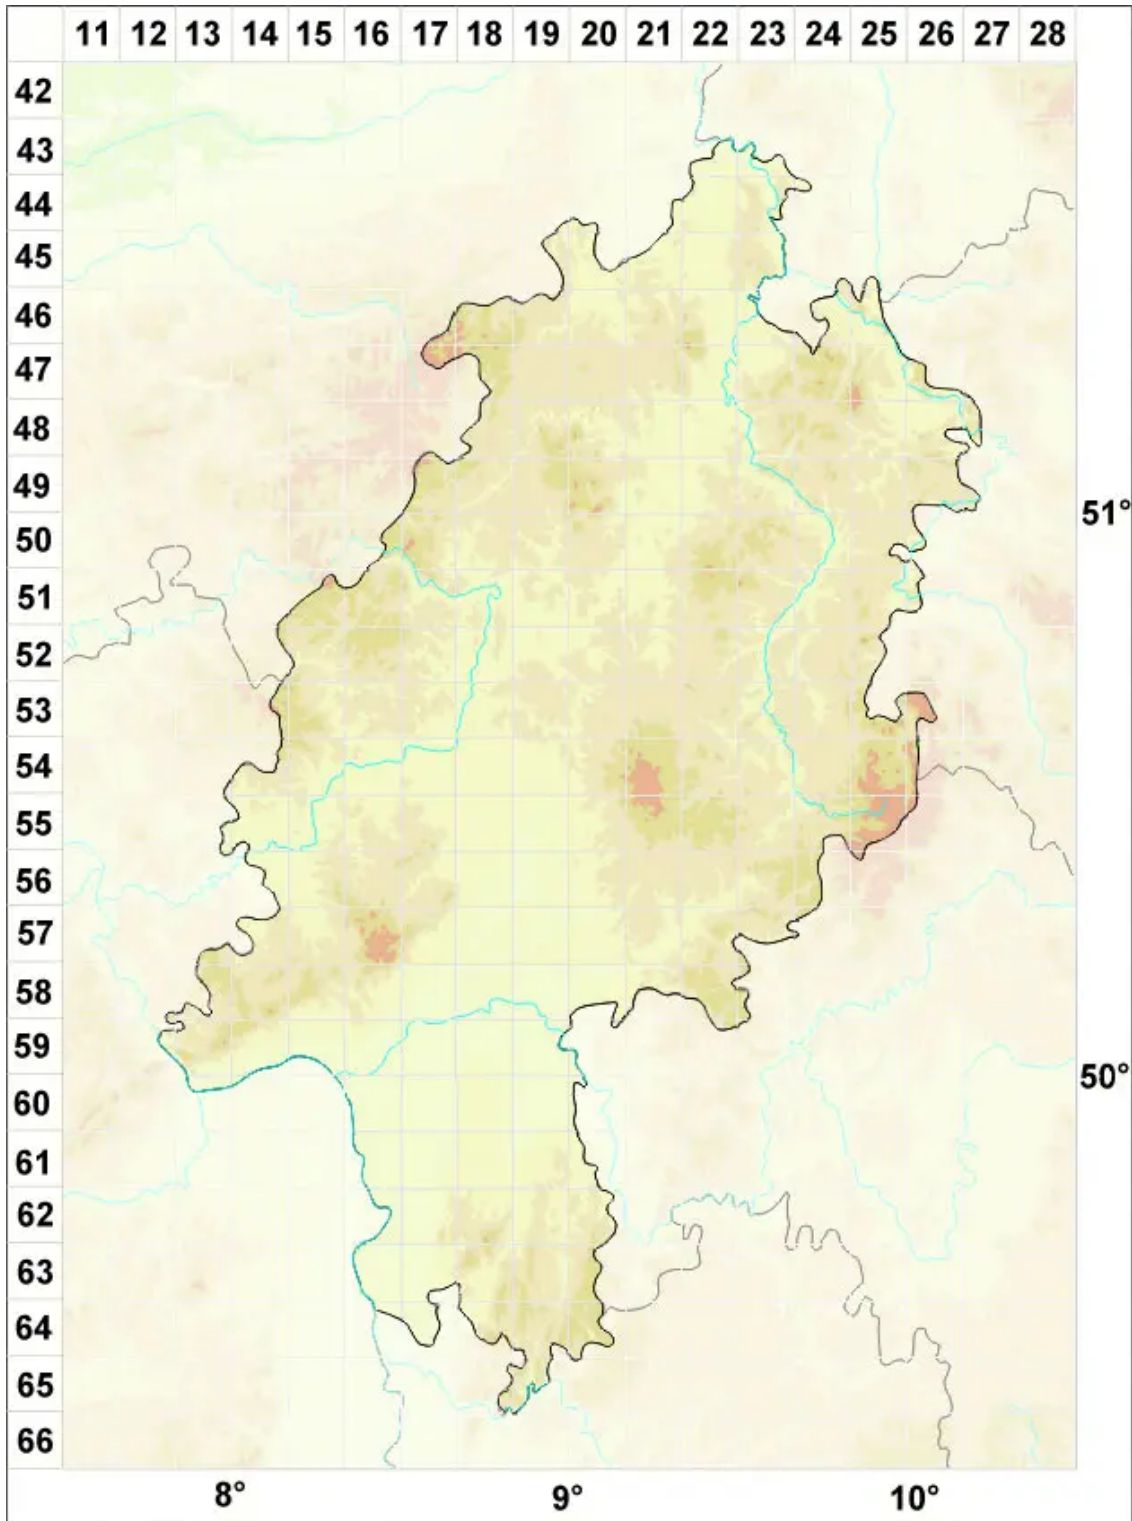

Melaspilea granitophila (Th. Fr.) Coppins

Gesteins-Schwarzschildflechte

Legende:

Symbole:

Ausgefülltes Symbol:
Zeitraum von 1980 bis heute (Aktuelle Angabe)

Leeres Symbol:
Zeitraum vor 1980 (Altangabe)

Quadrat: Herbarbeleg