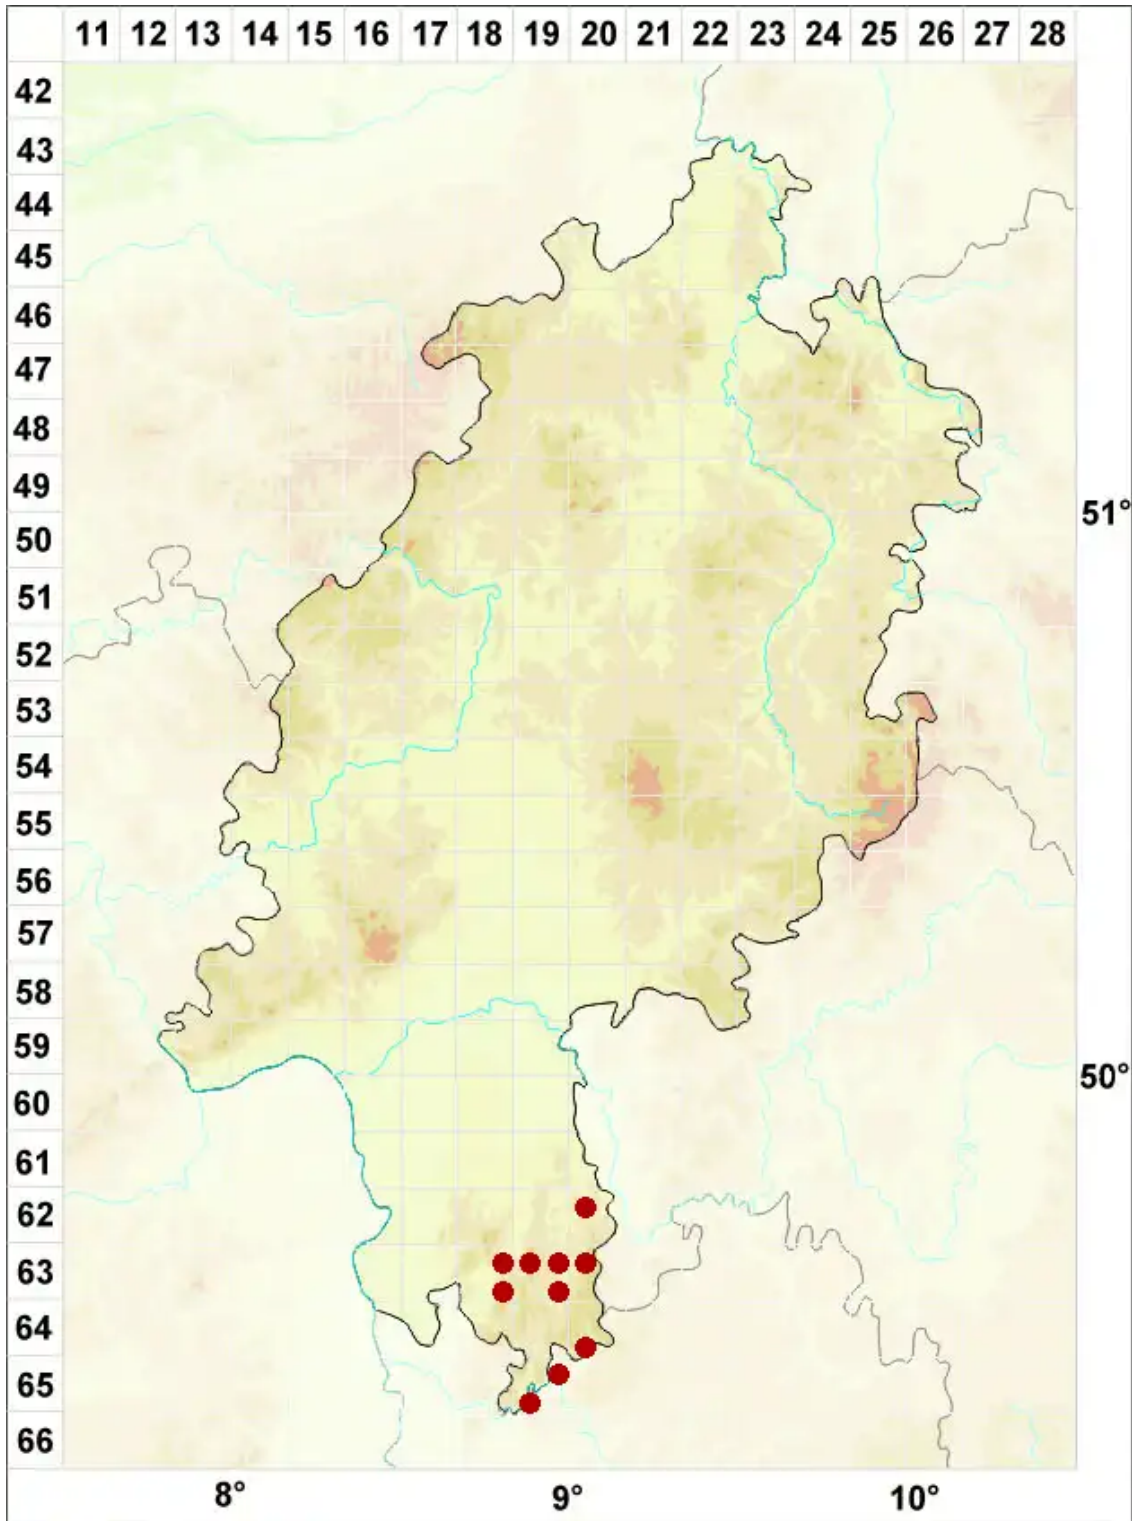

Melaspilea proximella (Nyl.) Nyl. ex Norrl.

Verwandte Schwarzschildflechte

Legende:

- Symbole:**
- Ausgefülltes Symbol:
Zeitraum von 1980 bis heute (Aktuelle Angabe)
 - Leeres Symbol:
Zeitraum vor 1980 (Altangabe)
 - Quadrat: Herbarbeleg