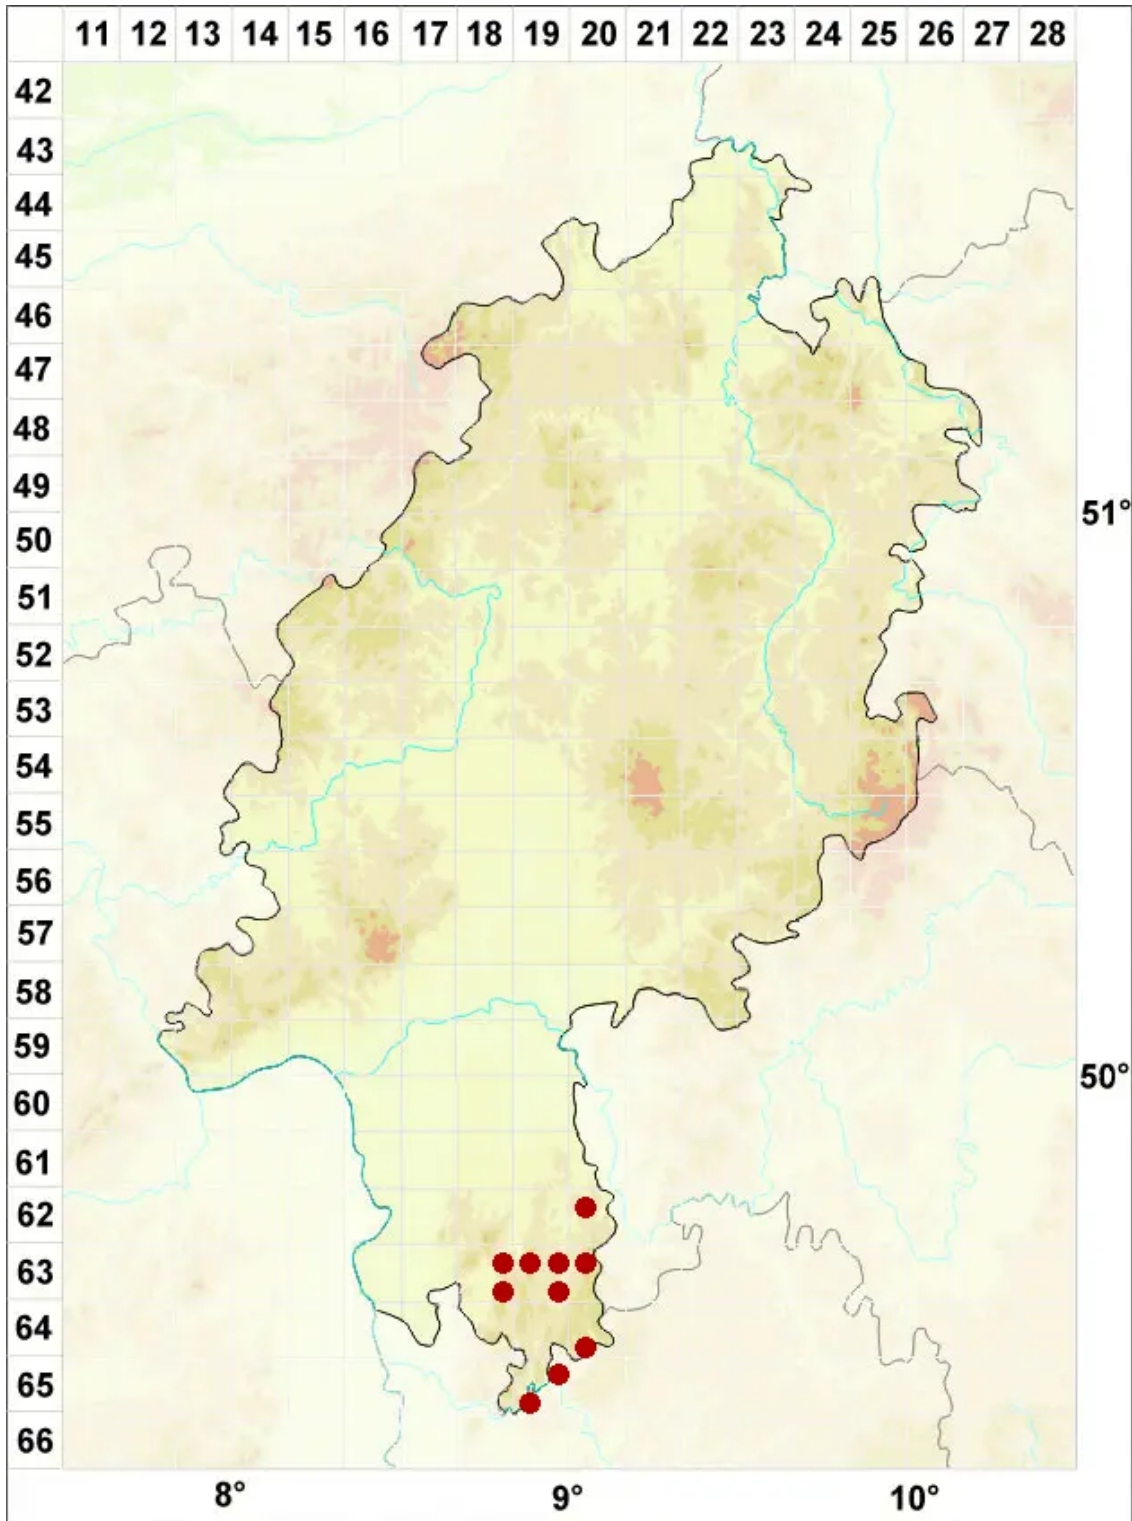

Melaspilea proximella (Nyl.) Nyl. ex Norrl.

Verwandte Schwarzschildflechte

Legende:

Symbole:

Ausgefülltes Symbol:
Zeitraum von 1980 bis heute (Aktuelle Angabe)

Leeres Symbol:
Zeitraum vor 1980 (Altangabe)

Quadrat: Herbarbeleg