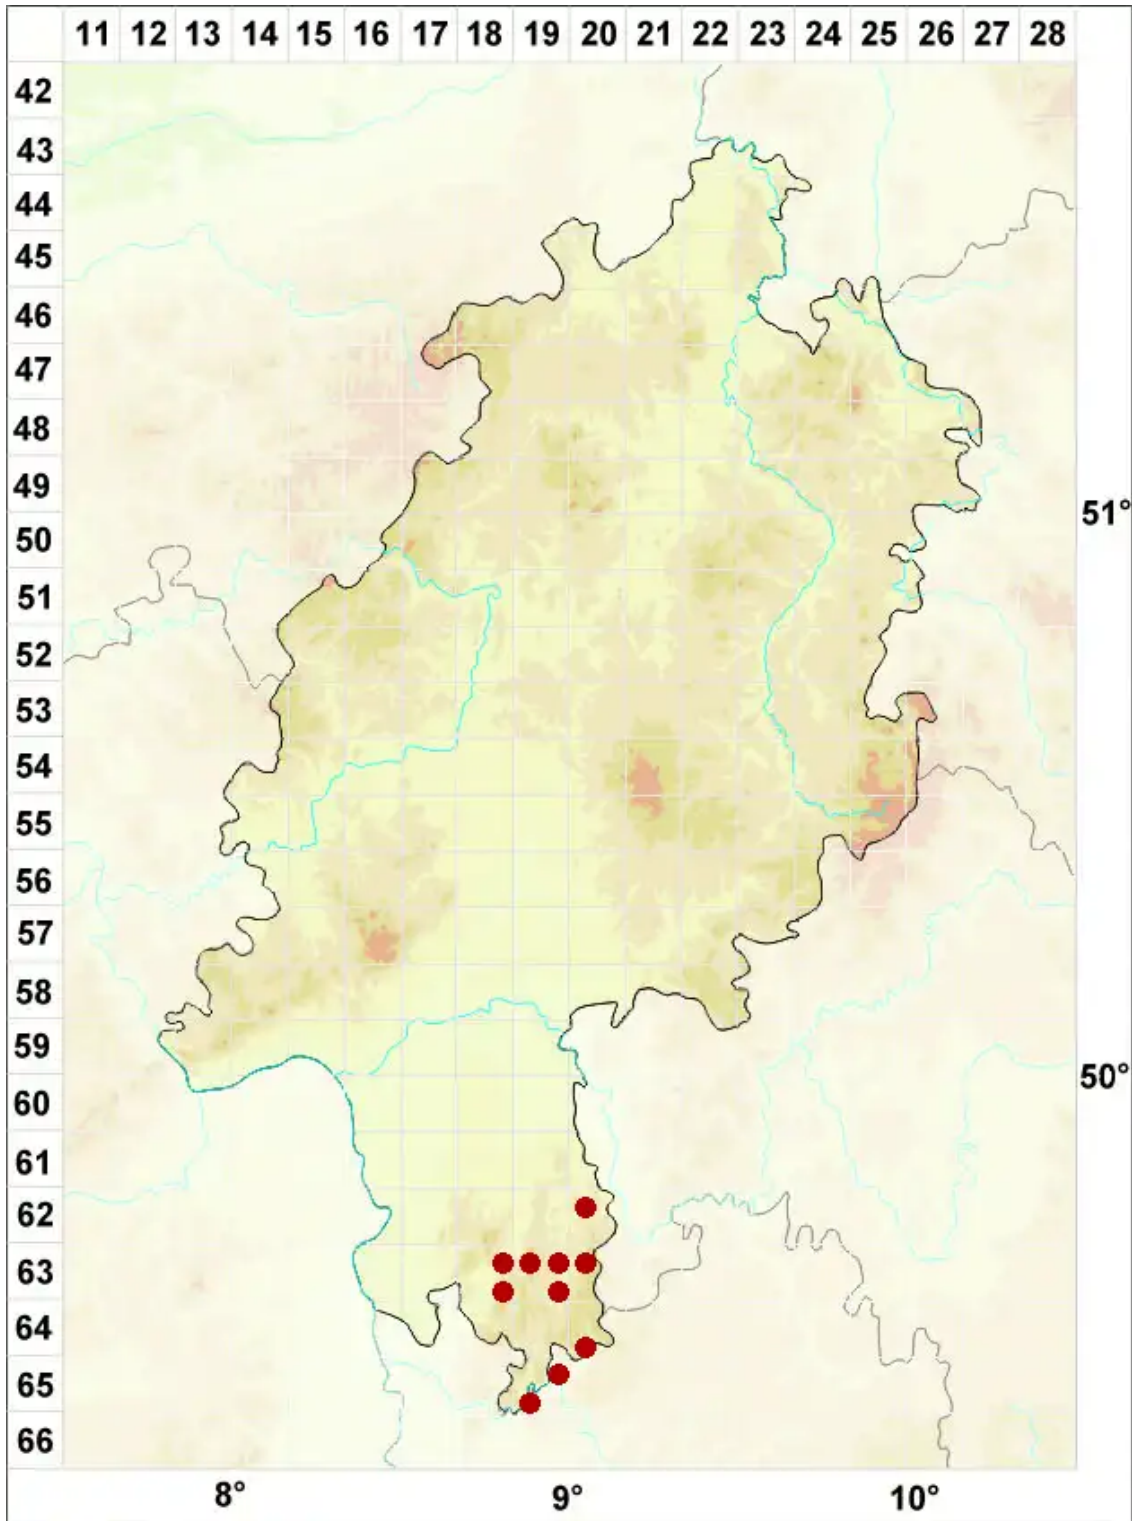

Melaspilea proximella (Nyl.) Nyl. ex Norrl.

Verwandte Schwarzschildflechte

Legende:

Symbole:

Ausgefülltes Symbol:
Zeitraum von 1980 bis heute (Aktuelle Angabe)

Leeres Symbol:
Zeitraum vor 1980 (Altangabe)

Quadrat: Herbarbeleg