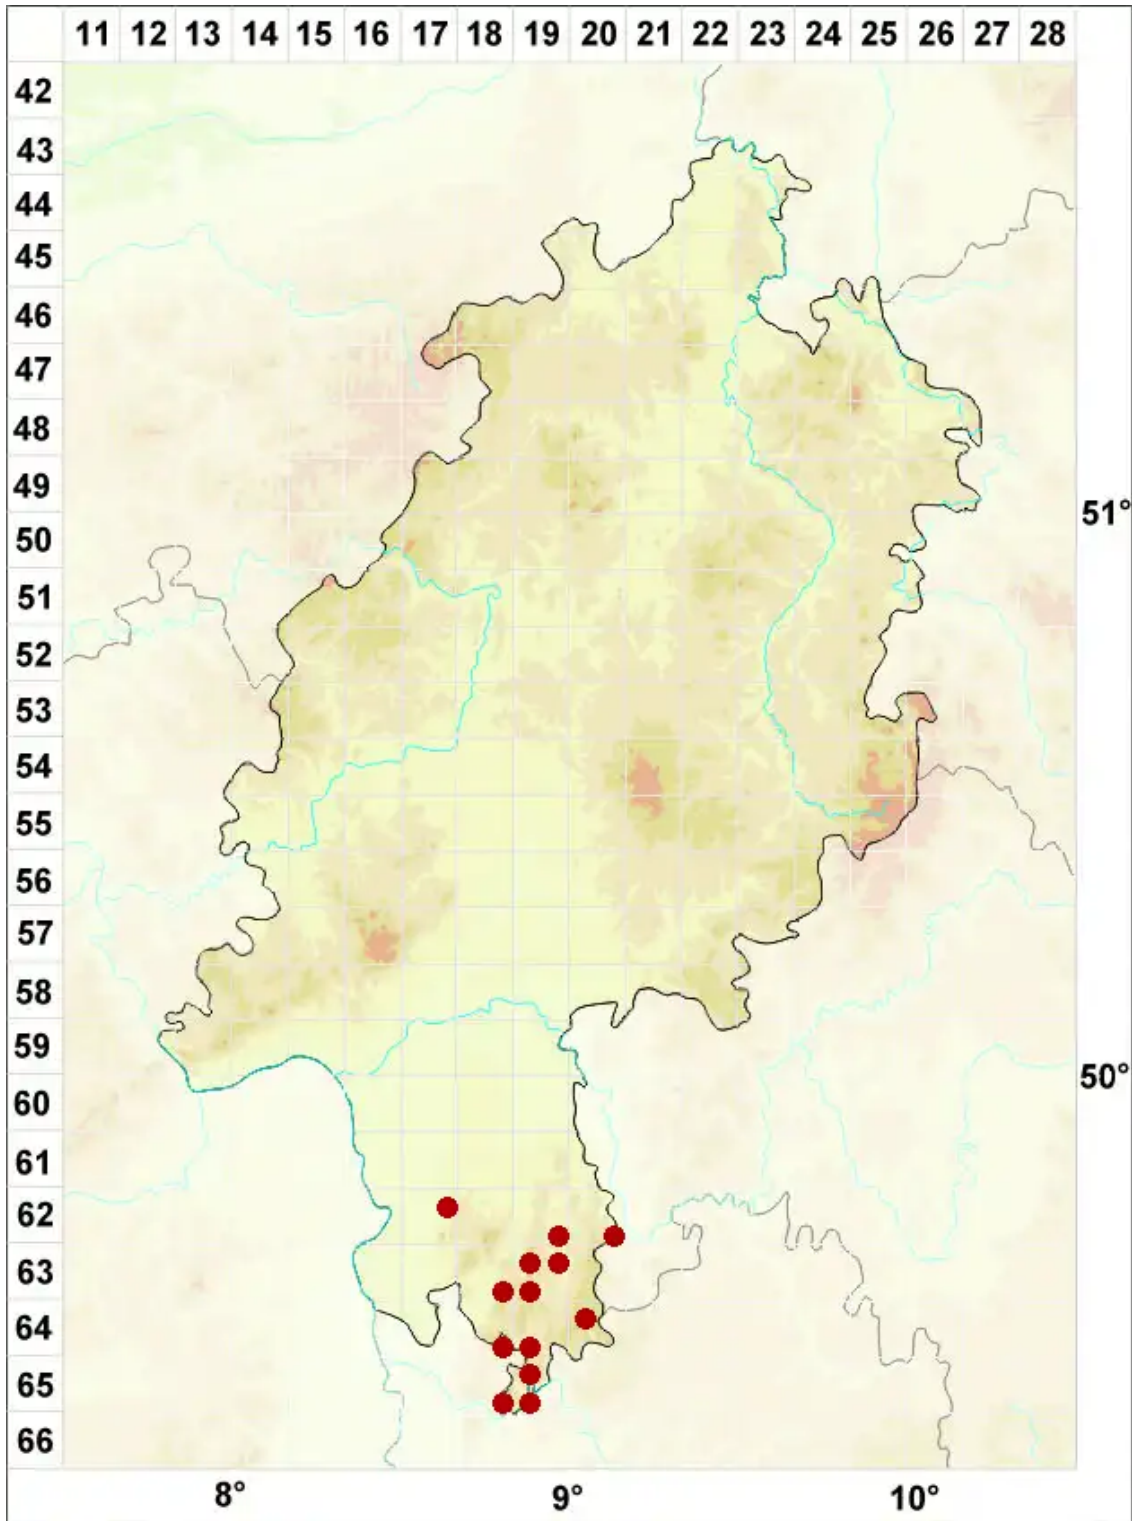

Micarea botryoides (Nyl.) Coppins

Traubige Krümflechte

Legende:

Symbole:

Ausgefülltes Symbol:
Zeitraum von 1980 bis heute (Aktuelle Angabe)

Leeres Symbol:
Zeitraum vor 1980 (Altangabe)

Quadrat: Herbarbeleg