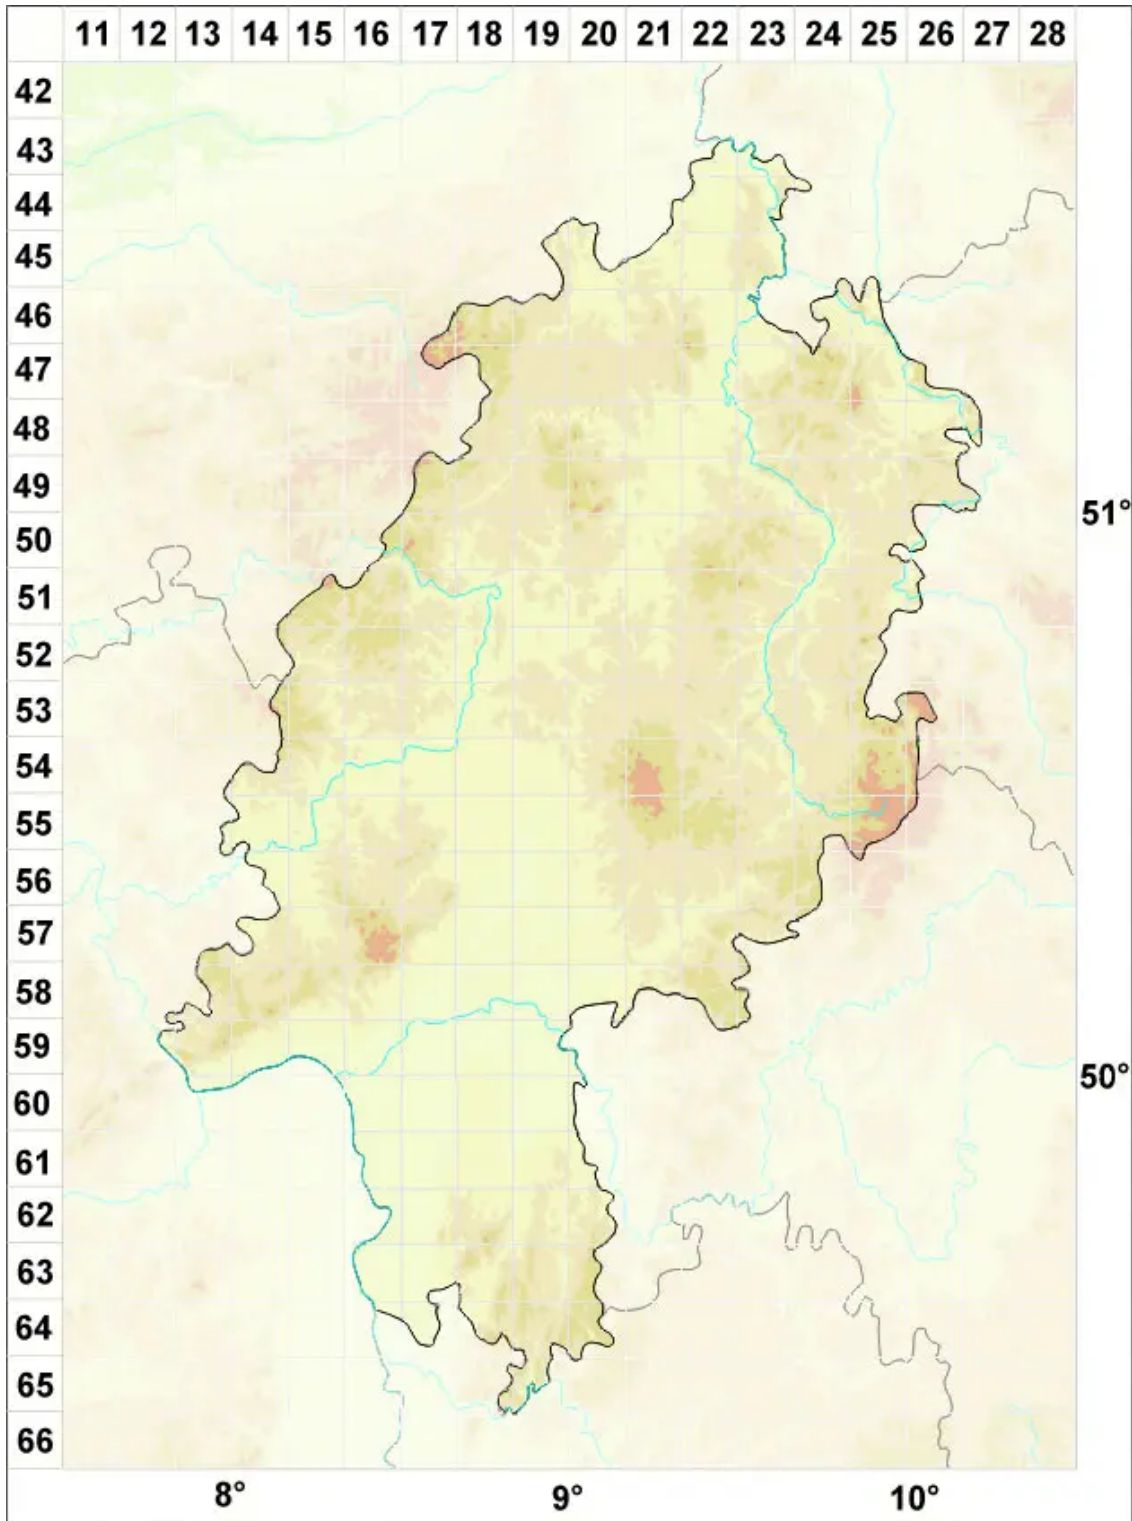

Micarea deminuta Coppins

Winzige Krümflechte

Legende:

- Symbole:**
- Ausgefülltes Symbol:
Zeitraum von 1980 bis heute (Aktuelle Angabe)
 - Leeres Symbol:
Zeitraum vor 1980 (Altangabe)
 - Quadrat: Herbarbeleg