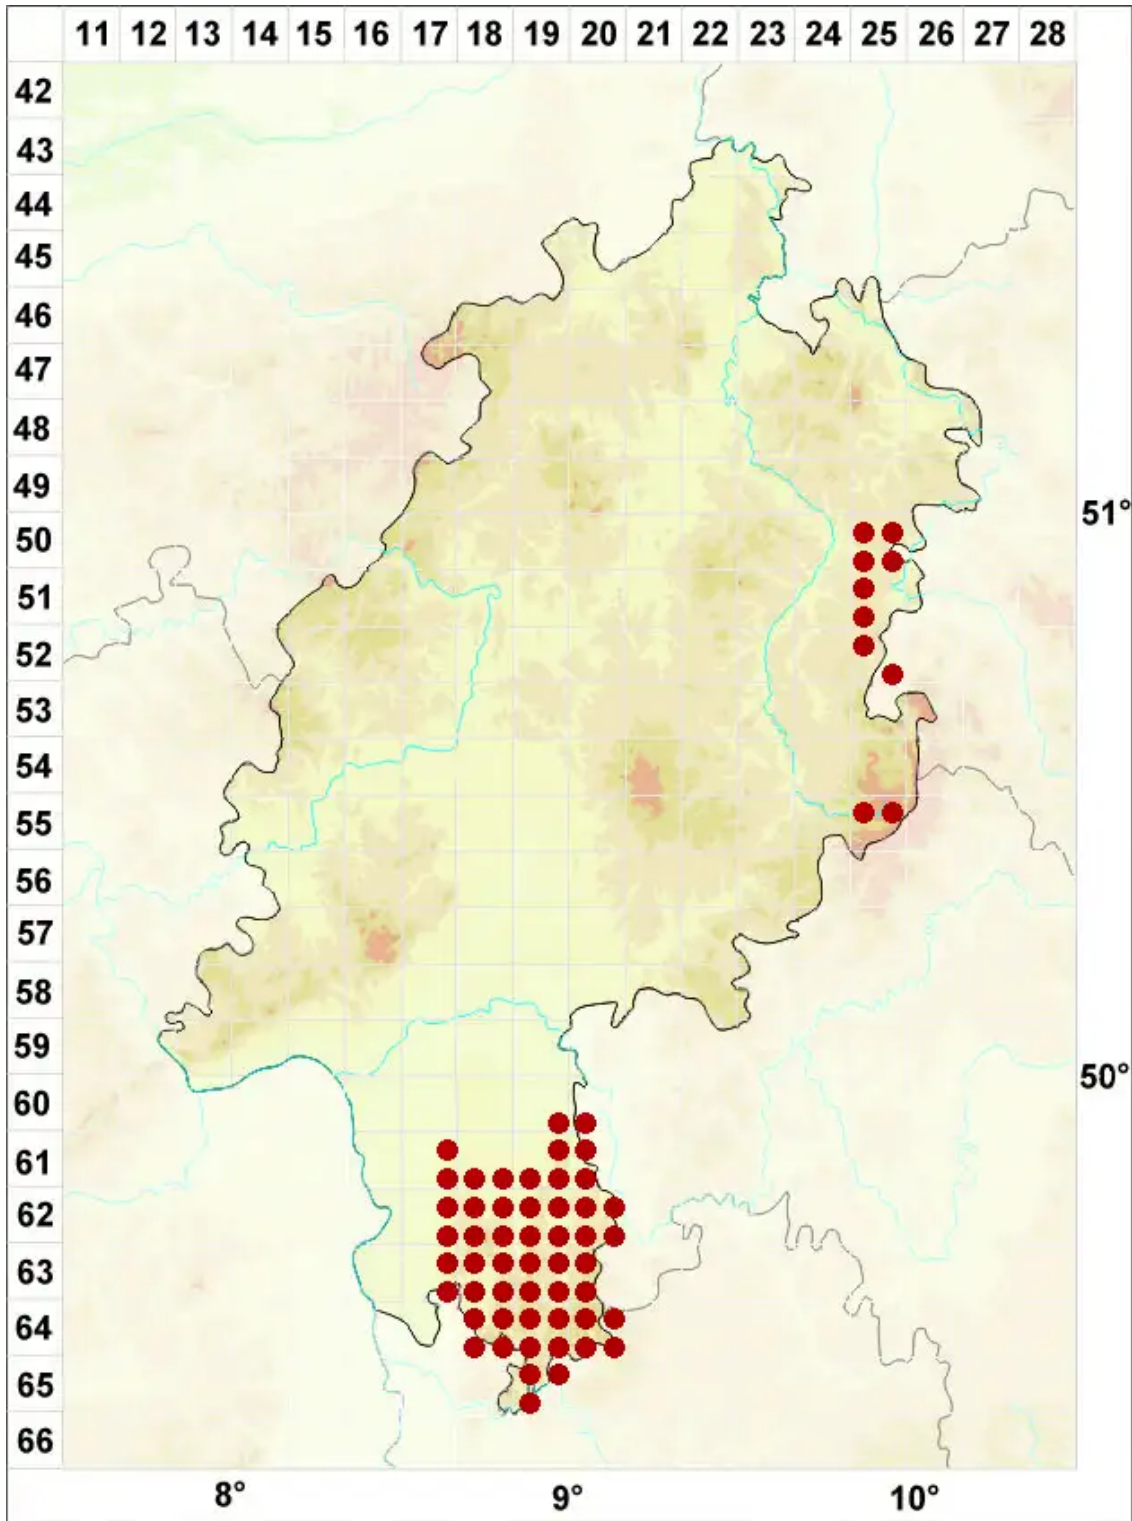

# Micarea denigrata (Fr.) Hedl.

Geschwärzte Krümflechte

Legende:

- Symbole:**
- Ausgefülltes Symbol:  
Zeitraum von 1980 bis heute (Aktuelle Angabe)
  - Leeres Symbol:  
Zeitraum vor 1980 (Altangabe)
  - Quadrat: Herbarbeleg