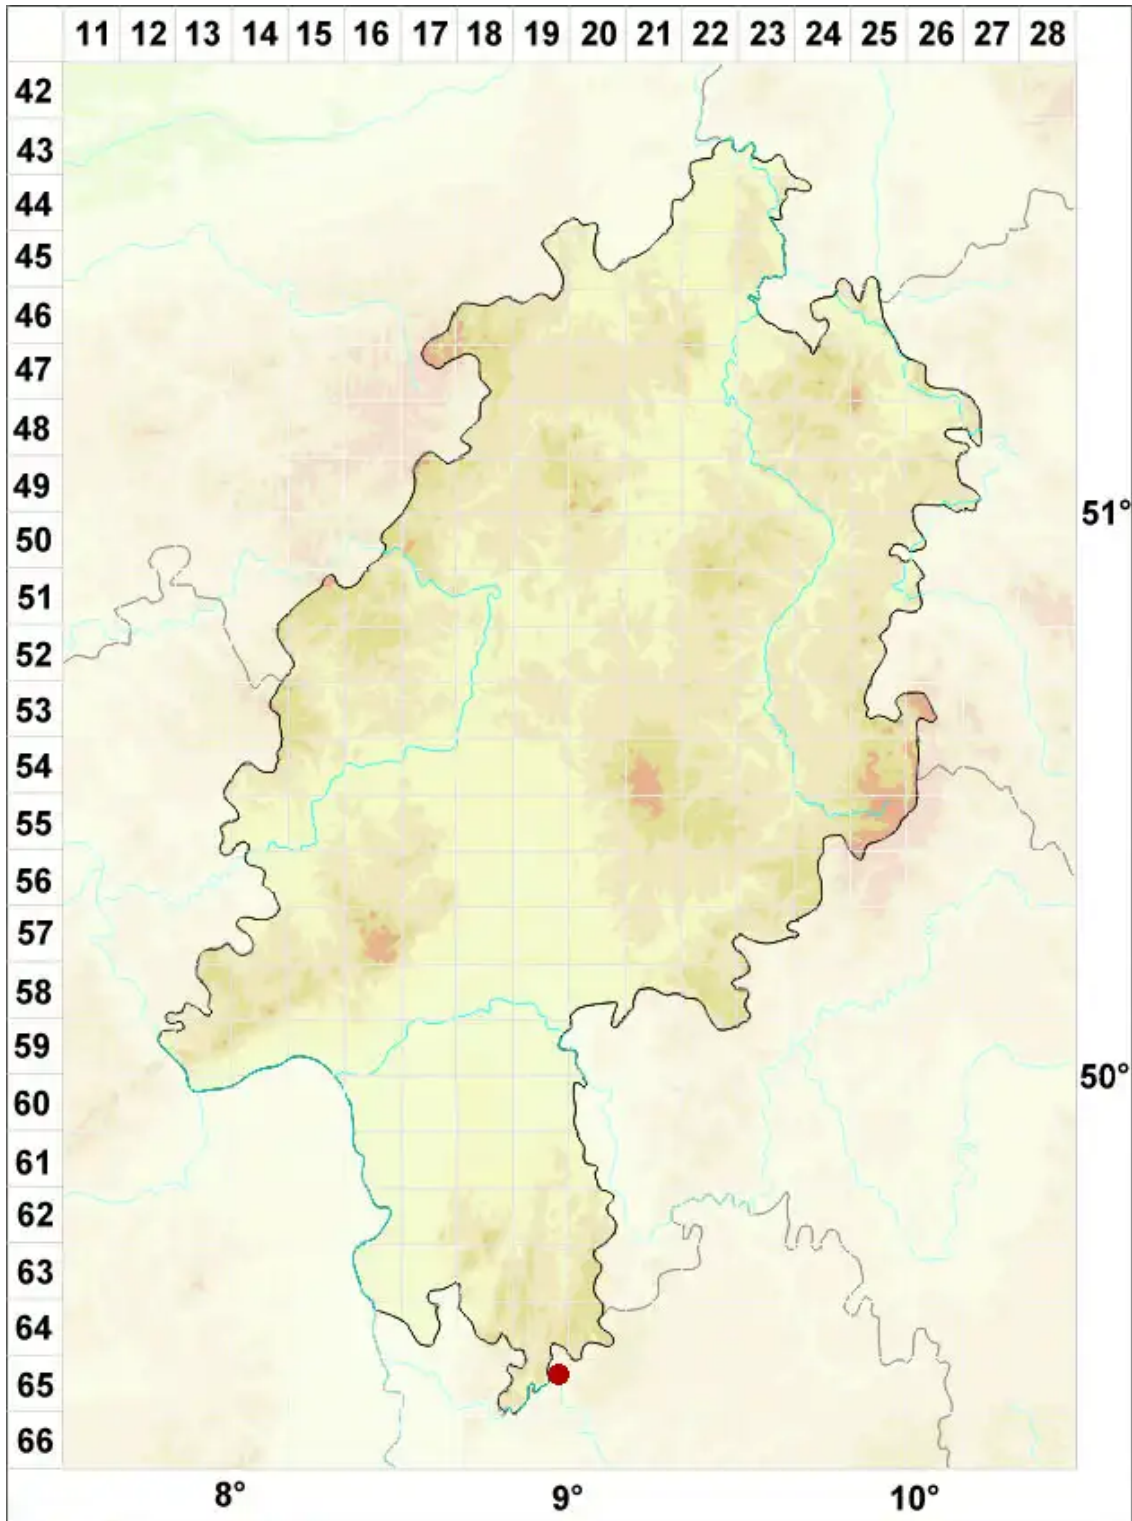

# Micarea hedlundii Coppins

Hedlunds Krümflechte

Legende:

**Symbole:**

Ausgefülltes Symbol:  
Zeitraum von 1980 bis heute (Aktuelle Angabe)

Leeres Symbol:  
Zeitraum vor 1980 (Altangabe)

Quadrat: Herbarbeleg