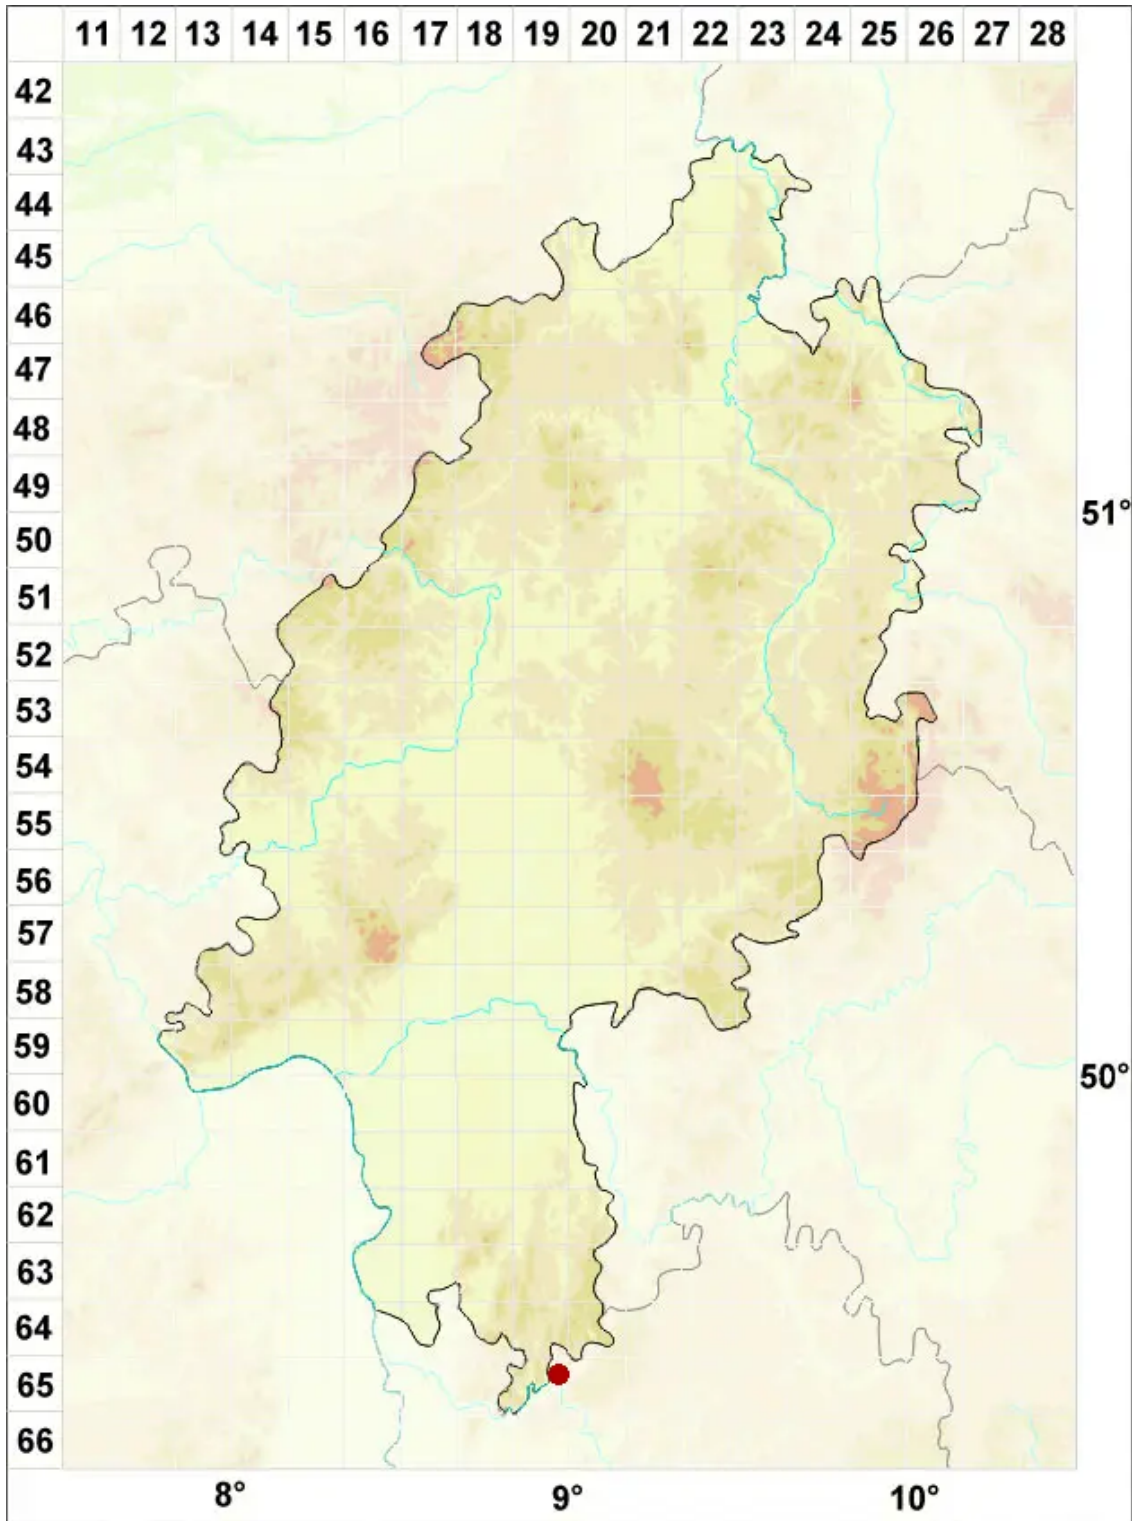

# Micarea hedlundii Coppins

Hedlunds Krümflechte

Legende:

**Symbole:**

Ausgefülltes Symbol:  
Zeitraum von 1980 bis heute (Aktuelle Angabe)

Leeres Symbol:  
Zeitraum vor 1980 (Altangabe)

Quadrat: Herbarbeleg