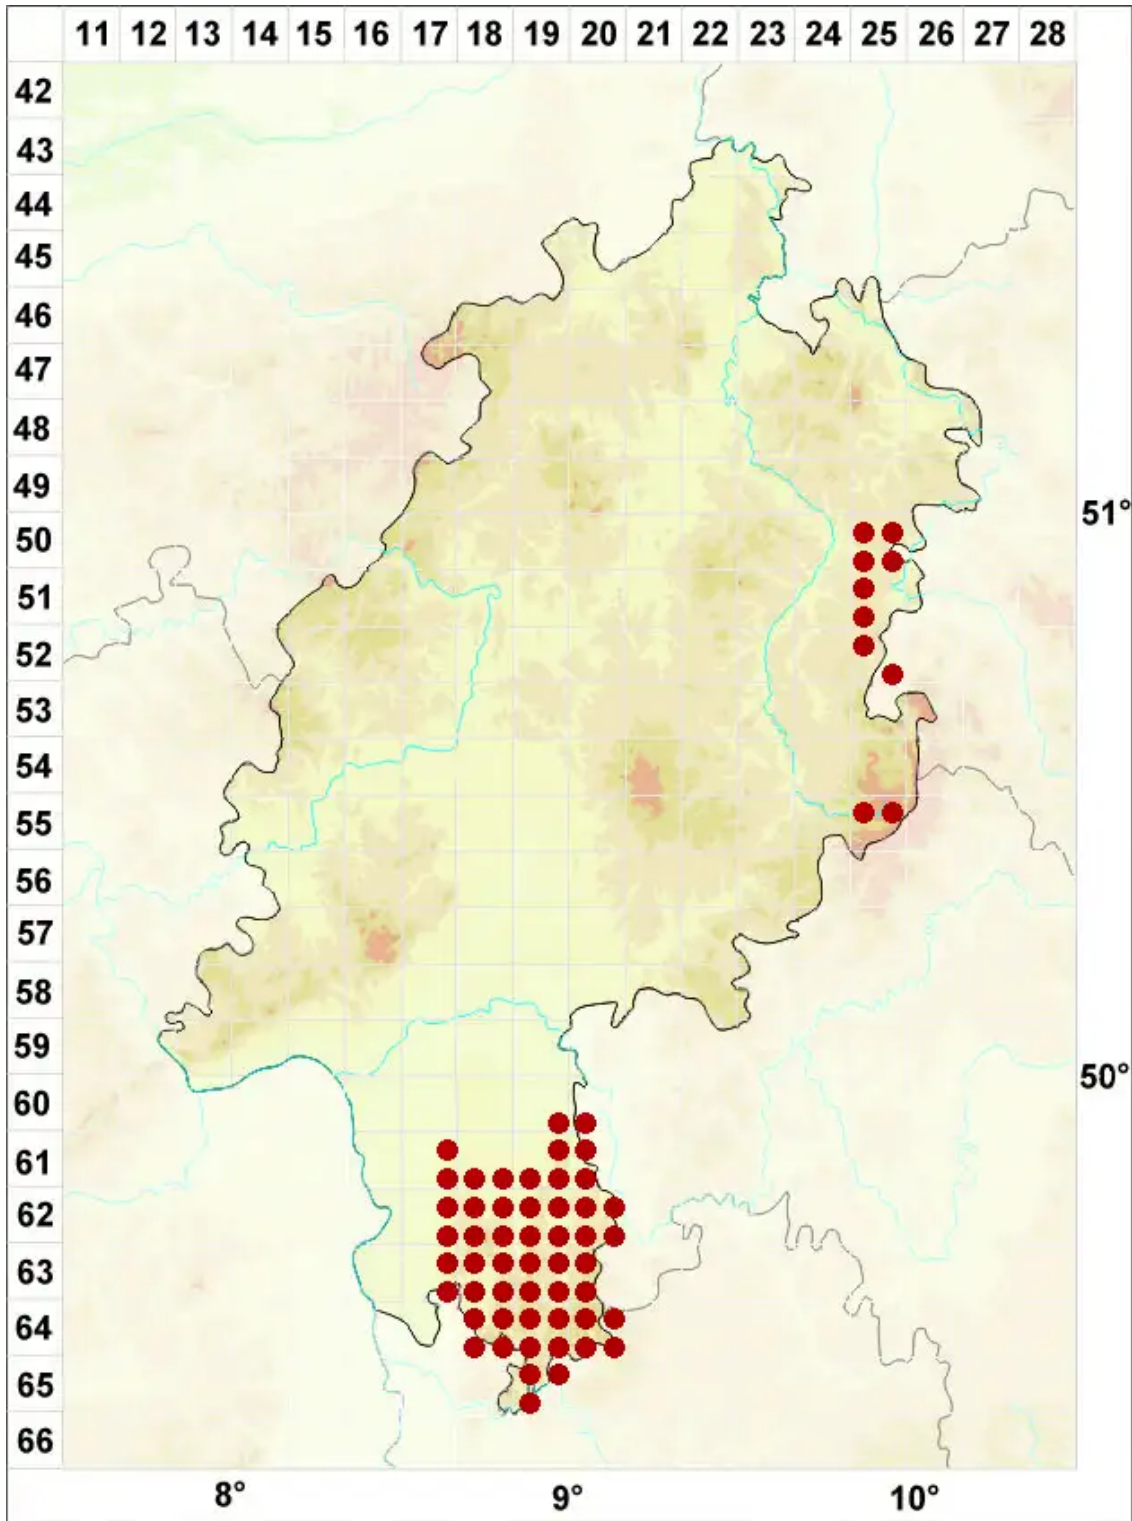

Micarea denigrata (Fr.) Hedl.

Geschwärzte Krümflechte

Legende:

Symbole:

Ausgefülltes Symbol:
Zeitraum von 1980 bis heute (Aktuelle Angabe)

Leeres Symbol:
Zeitraum vor 1980 (Altangabe)

Quadrat: Herbarbeleg