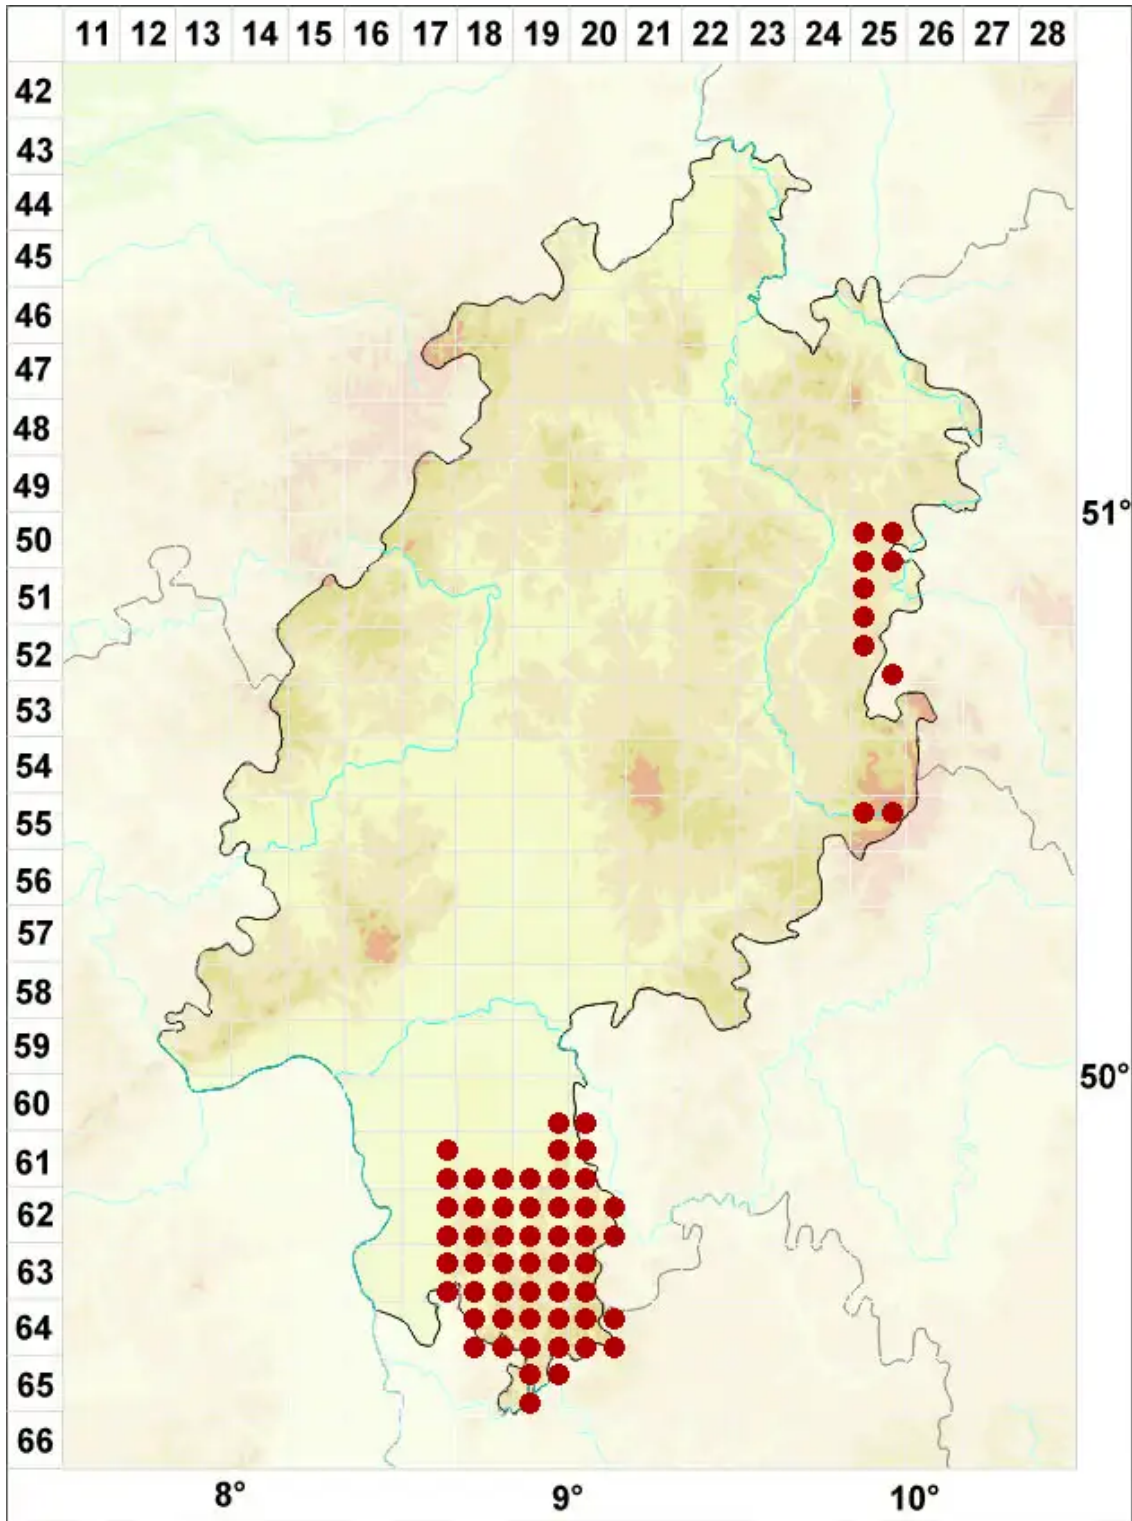

Micarea denigrata (Fr.) Hedl.

Geschwärzte Krümflechte

Legende:

- Symbole:**
- Ausgefülltes Symbol:
Zeitraum von 1980 bis heute (Aktuelle Angabe)
 - Leeres Symbol:
Zeitraum vor 1980 (Altangabe)
 - Quadrat: Herbarbeleg