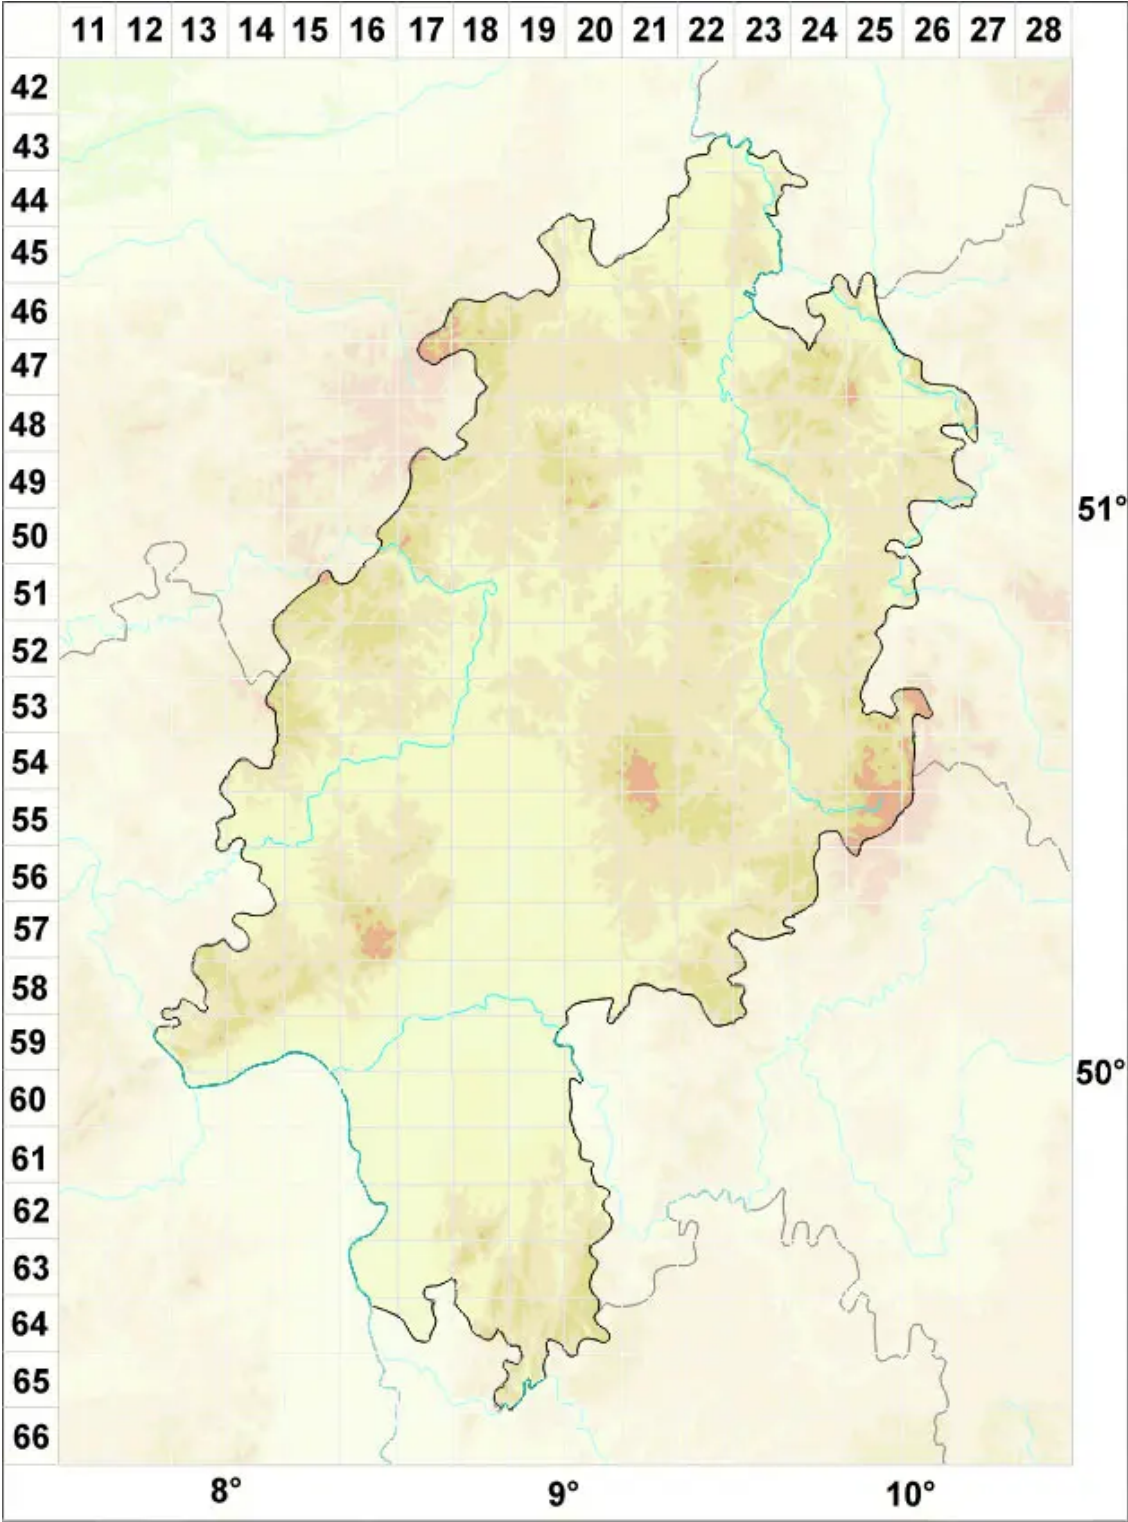

# Micarea inquinans (Tul.) Coppins

Legende:

- Symbole:**  
 Ausgefülltes Symbol:  
 Zeitraum von 1980 bis heute (Aktuelle Angabe)  
 Leeres Symbol:  
 Zeitraum vor 1980 (Altangabe)  
 Quadrat: Herbarbeleg