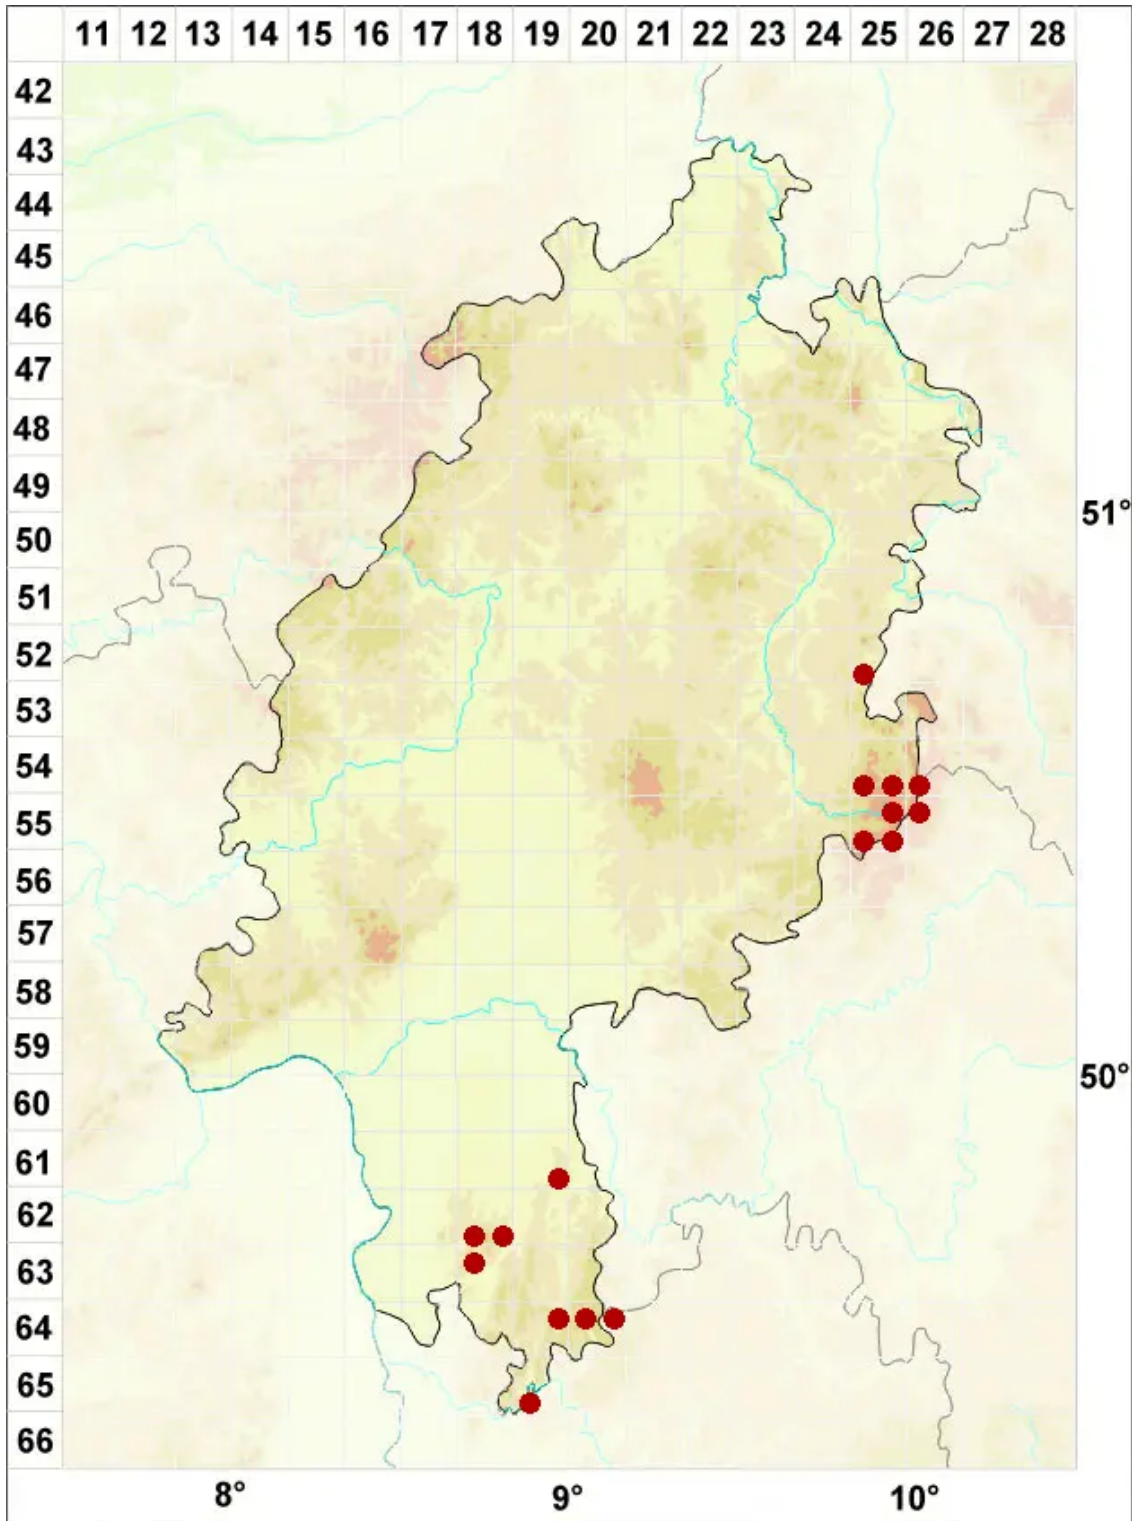

Micarea leprosula (Th. Fr.) Coppins & A. Fletcher

Schorfige Krümflechte

Legende:

- Symbole:**
Ausgefülltes Symbol:
Zeitraum von 1980 bis heute (Aktuelle Angabe)
Leeres Symbol:
Zeitraum vor 1980 (Altangabe)
Quadrat: Herbarbeleg