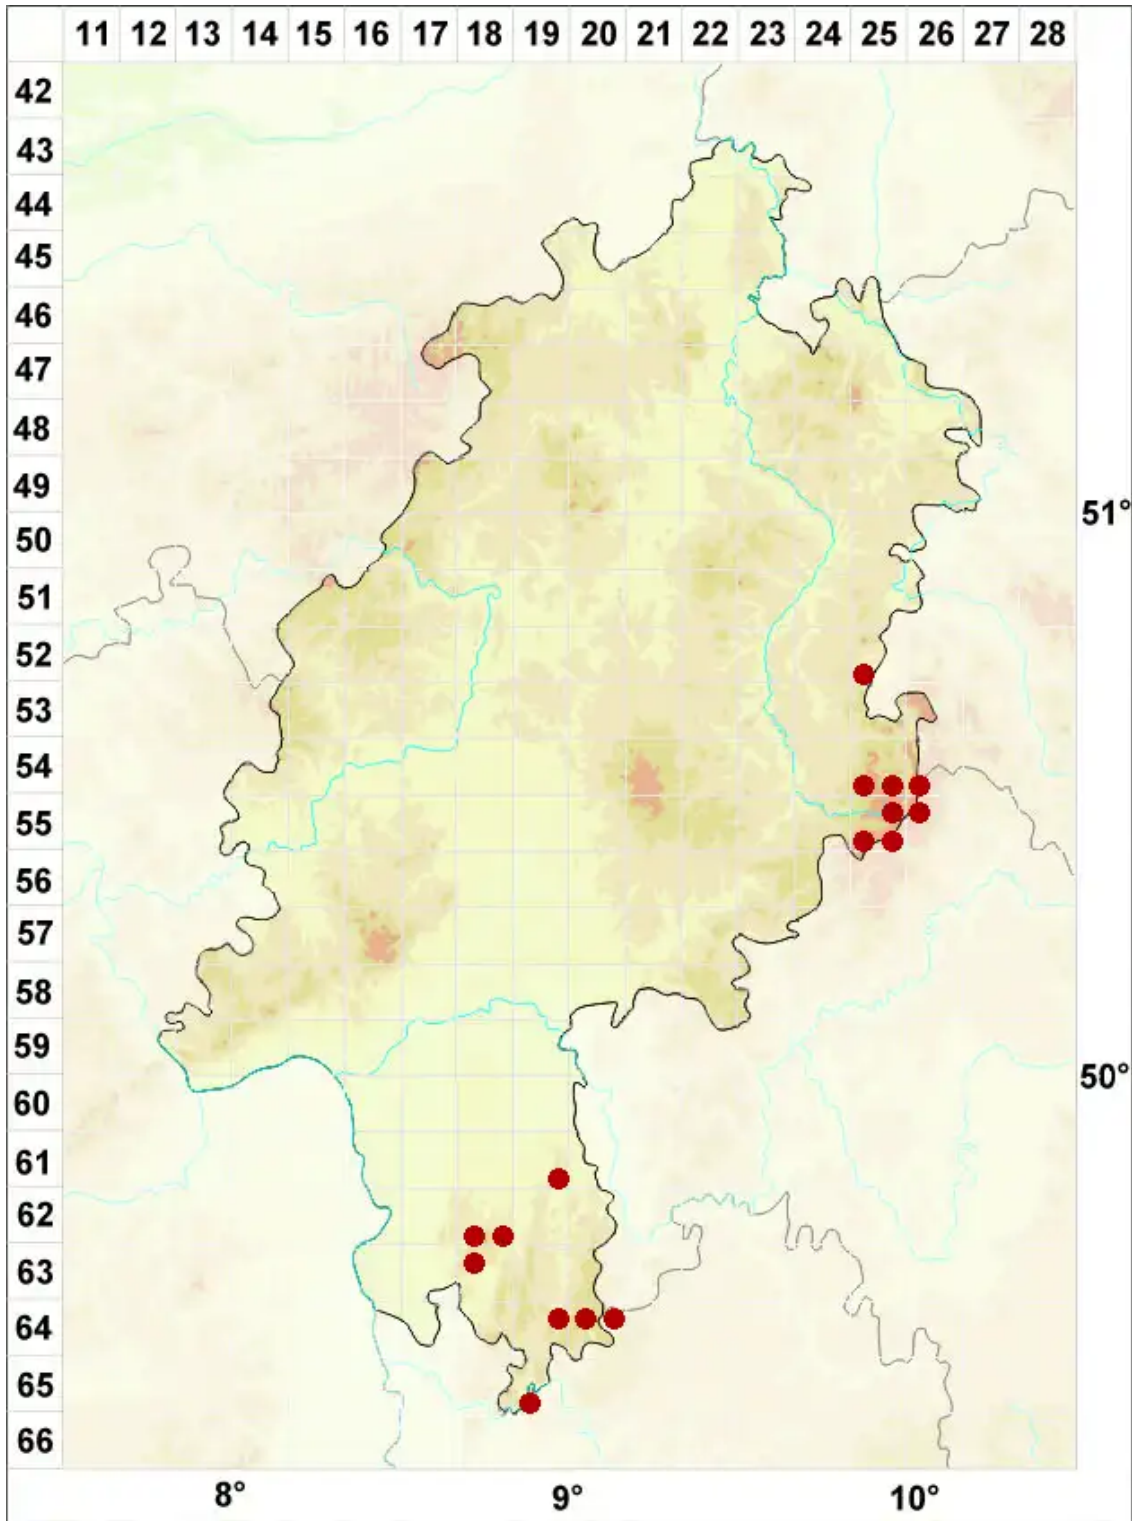

# Micarea leprosula (Th. Fr.) Coppins & A. Fletcher

Schorfige Krümflechte

Legende:

- Symbole:**
- Ausgefülltes Symbol:  
Zeitraum von 1980 bis heute (Aktuelle Angabe)
  - Leeres Symbol:  
Zeitraum vor 1980 (Altangabe)
  - Quadrat: Herbarbeleg