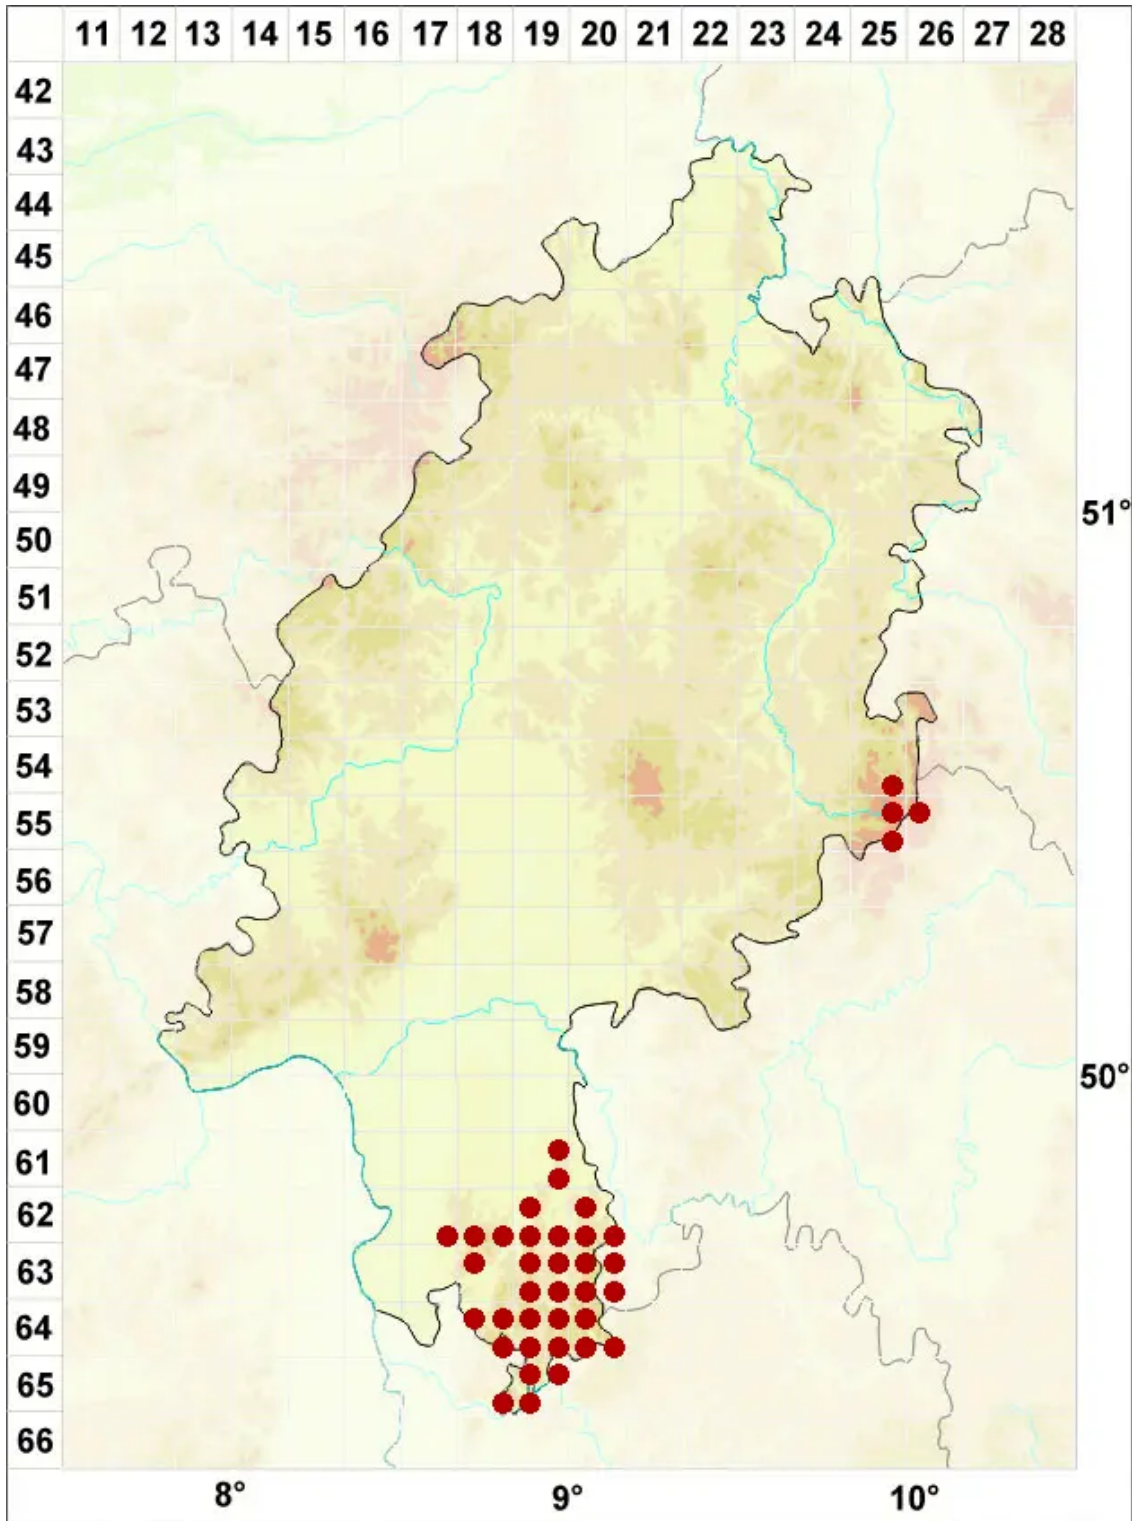

# Micarea lignaria (Ach.) Hedl.

Holz-Krümelflechte

Legende:

**Symbole:**

Ausgefülltes Symbol:  
Zeitraum von 1980 bis heute (Aktuelle Angabe)

Leeres Symbol:  
Zeitraum vor 1980 (Altangabe)

Quadrat: Herbarbeleg