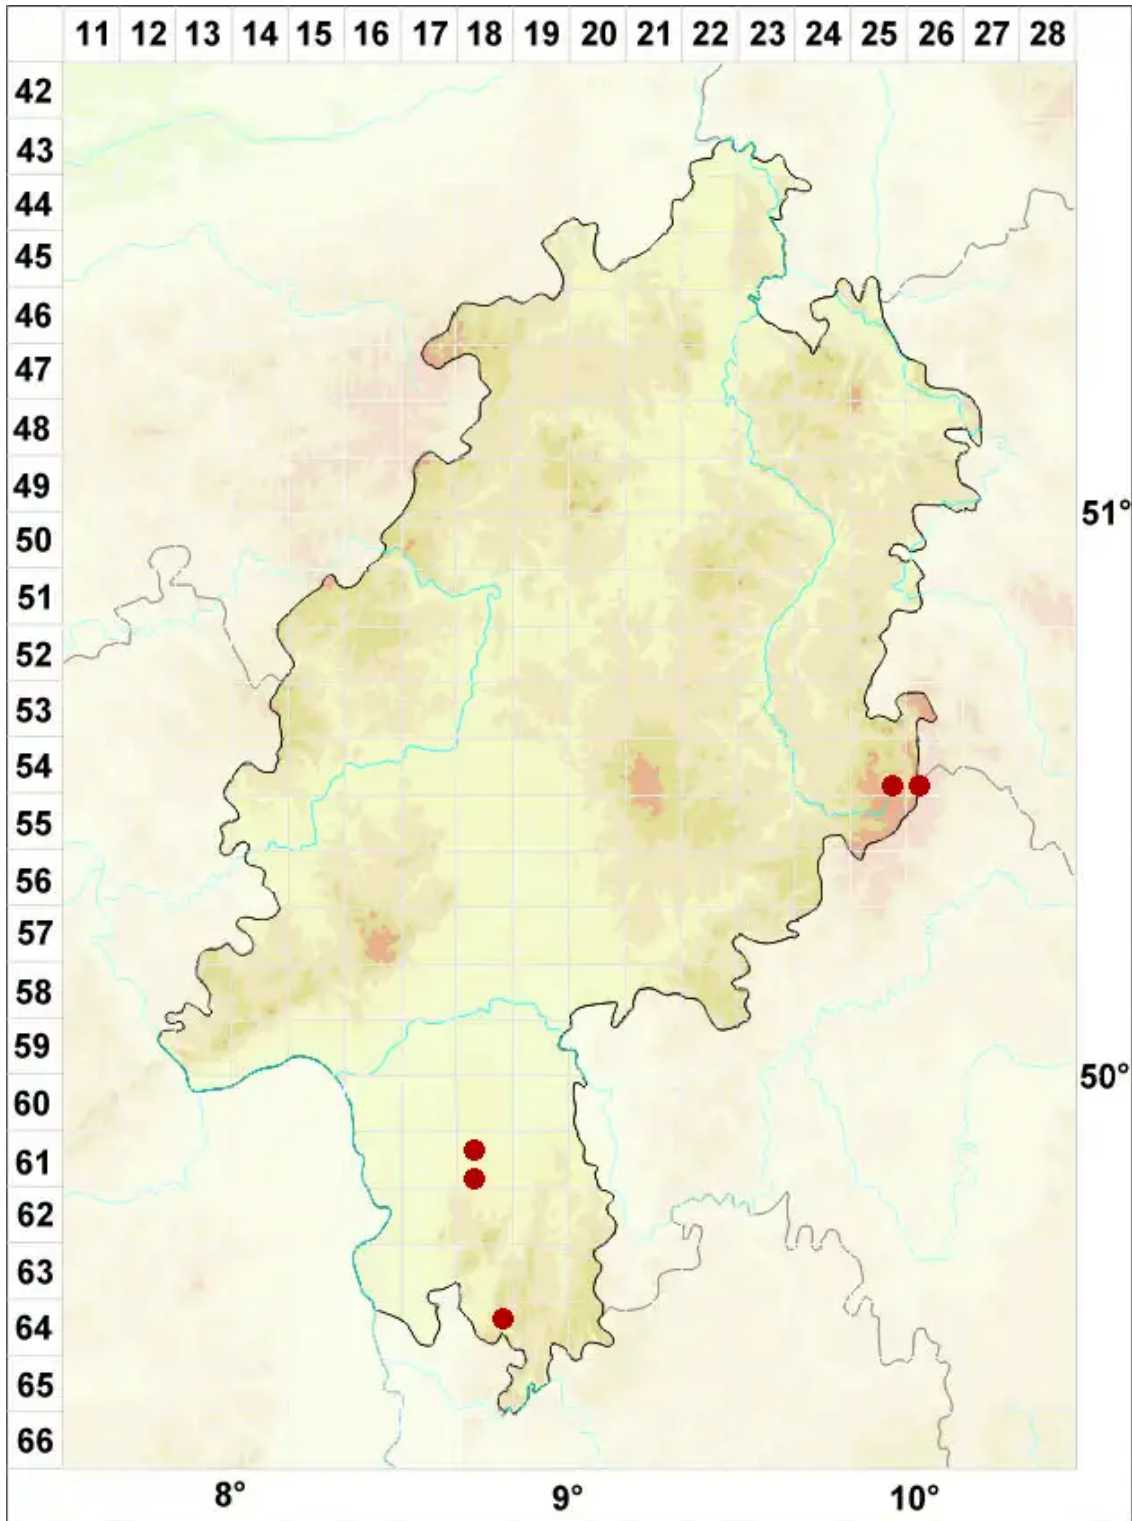

Micarea lutulata (Nyl.) Coppins

Trübe Krümflechte

Legende:

- Symbole:**
Ausgefülltes Symbol:
Zeitraum von 1980 bis heute (Aktuelle Angabe)
Leeres Symbol:
Zeitraum vor 1980 (Altangabe)
Quadrat: Herbarbeleg