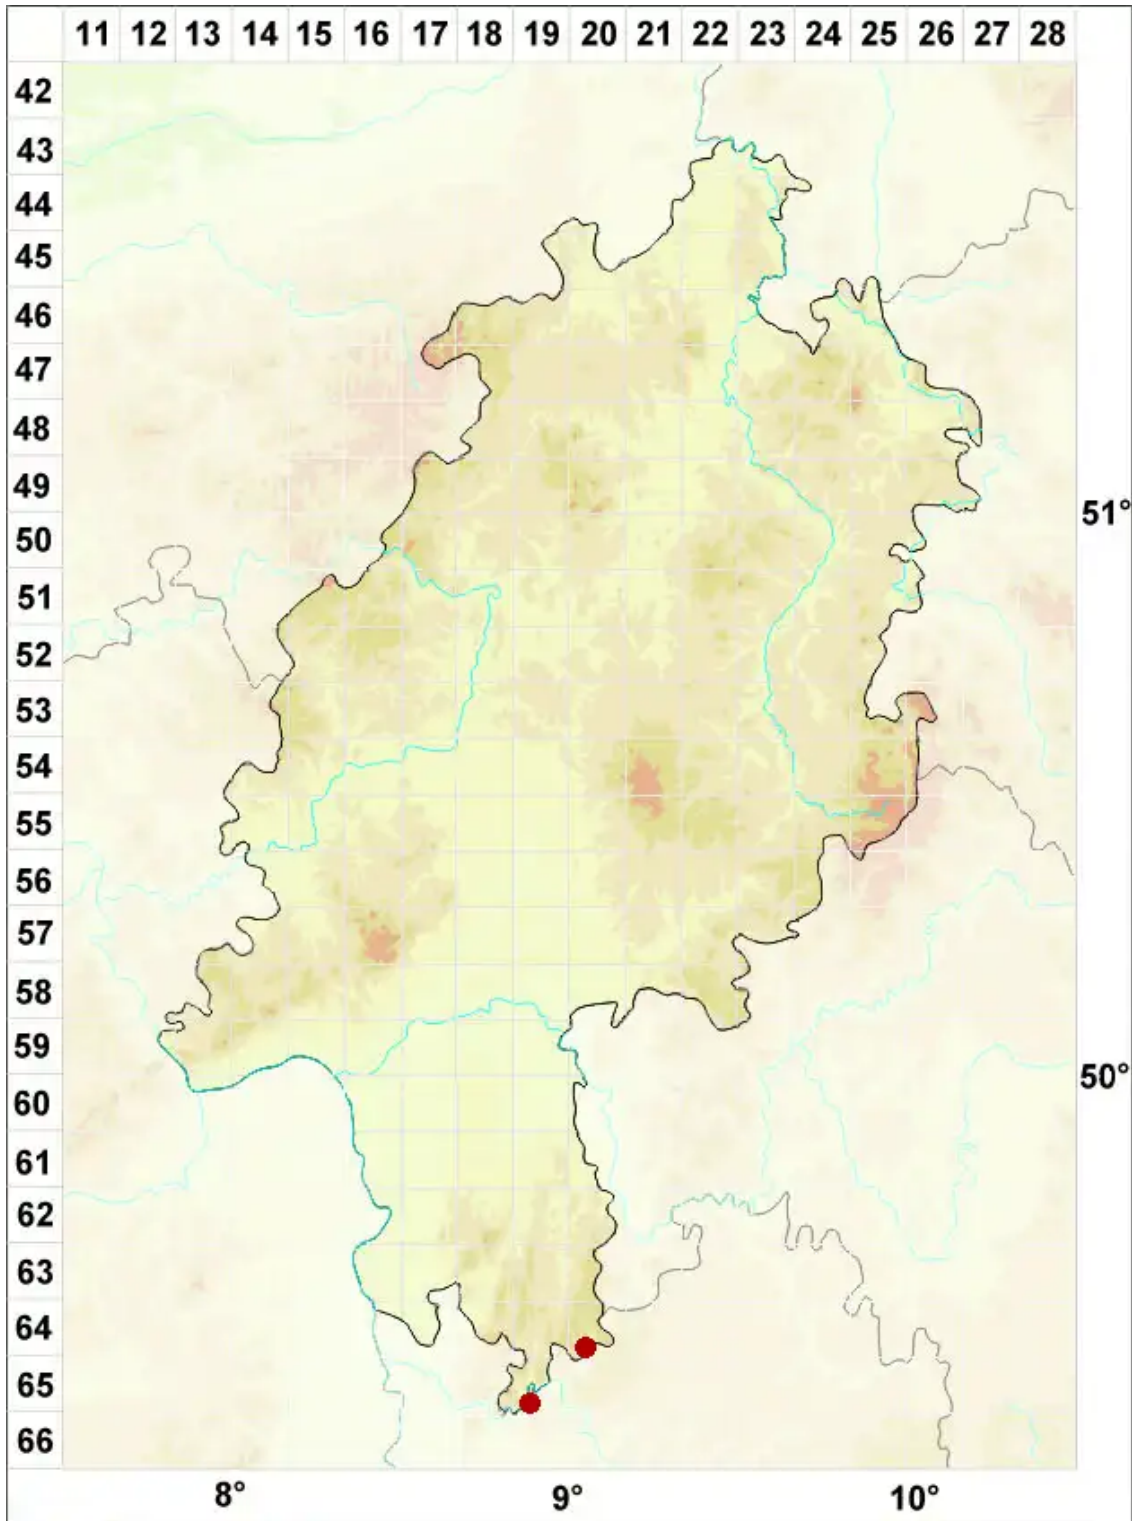

Micarea melaena (Nyl.) Hedl.

Schwarze Krümflechte

Legende:

Symbole:
Ausgefülltes Symbol:
Zeitraum von 1980 bis heute (Aktuelle Angabe)
Leeres Symbol:
Zeitraum vor 1980 (Altangabe)
Quadrat: Herbarbeleg