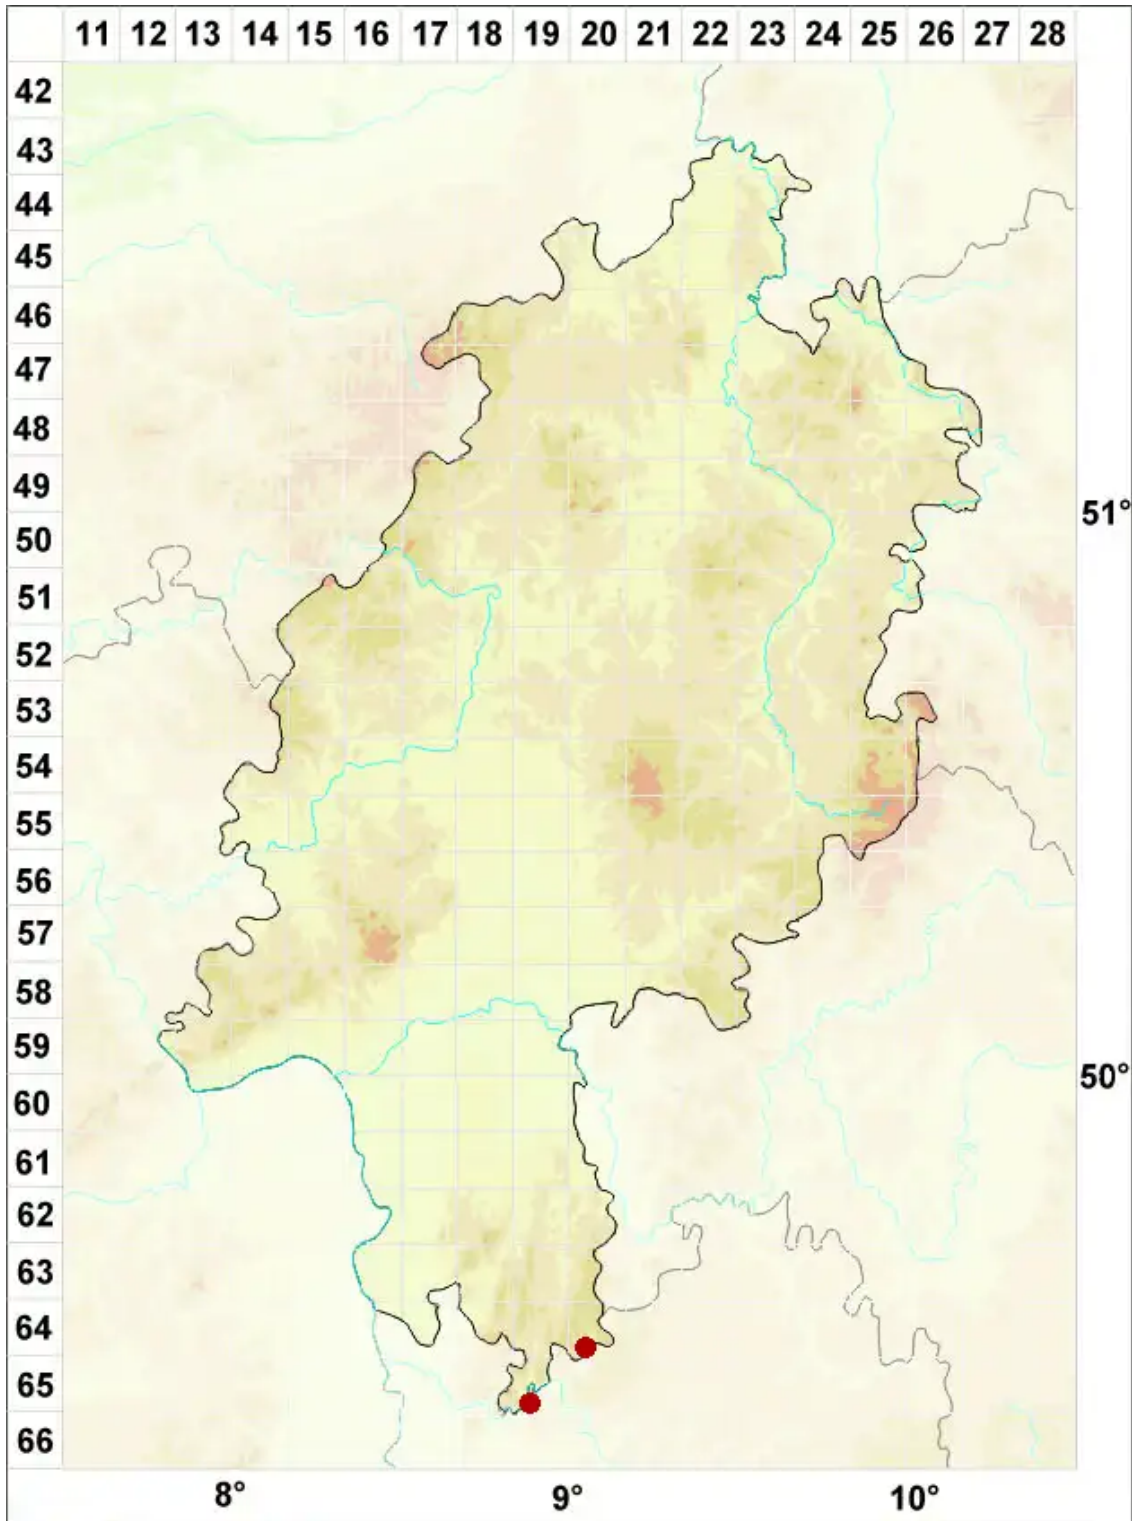

Micarea melaena (Nyl.) Hedl.

Schwarze Krümflechte

Legende:

Symbole:

Ausgefülltes Symbol:
Zeitraum von 1980 bis heute (Aktuelle Angabe)

Leeres Symbol:
Zeitraum vor 1980 (Altangabe)

Quadrat: Herbarbeleg