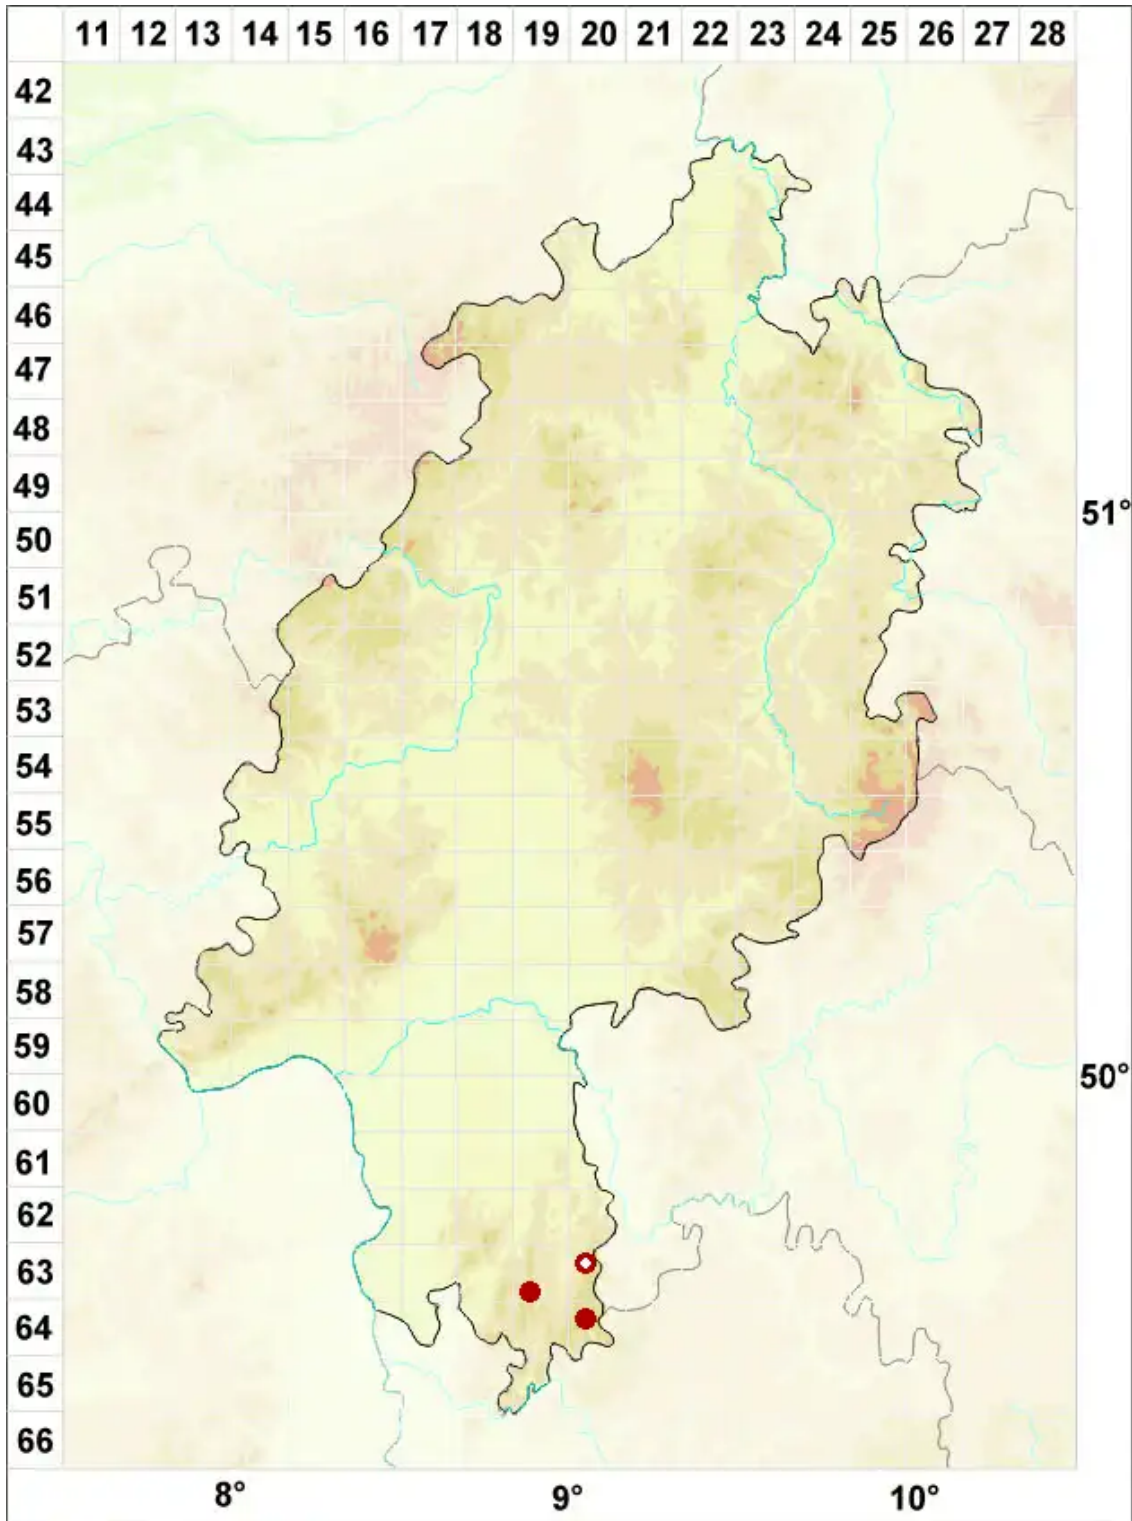

Micarea misella (Nyl.) Hedl.

Armselige Krümflechte

Legende:

Symbole:

Ausgefülltes Symbol:
Zeitraum von 1980 bis heute (Aktuelle Angabe)

Leeres Symbol:
Zeitraum vor 1980 (Altangabe)

Quadrat: Herbarbeleg