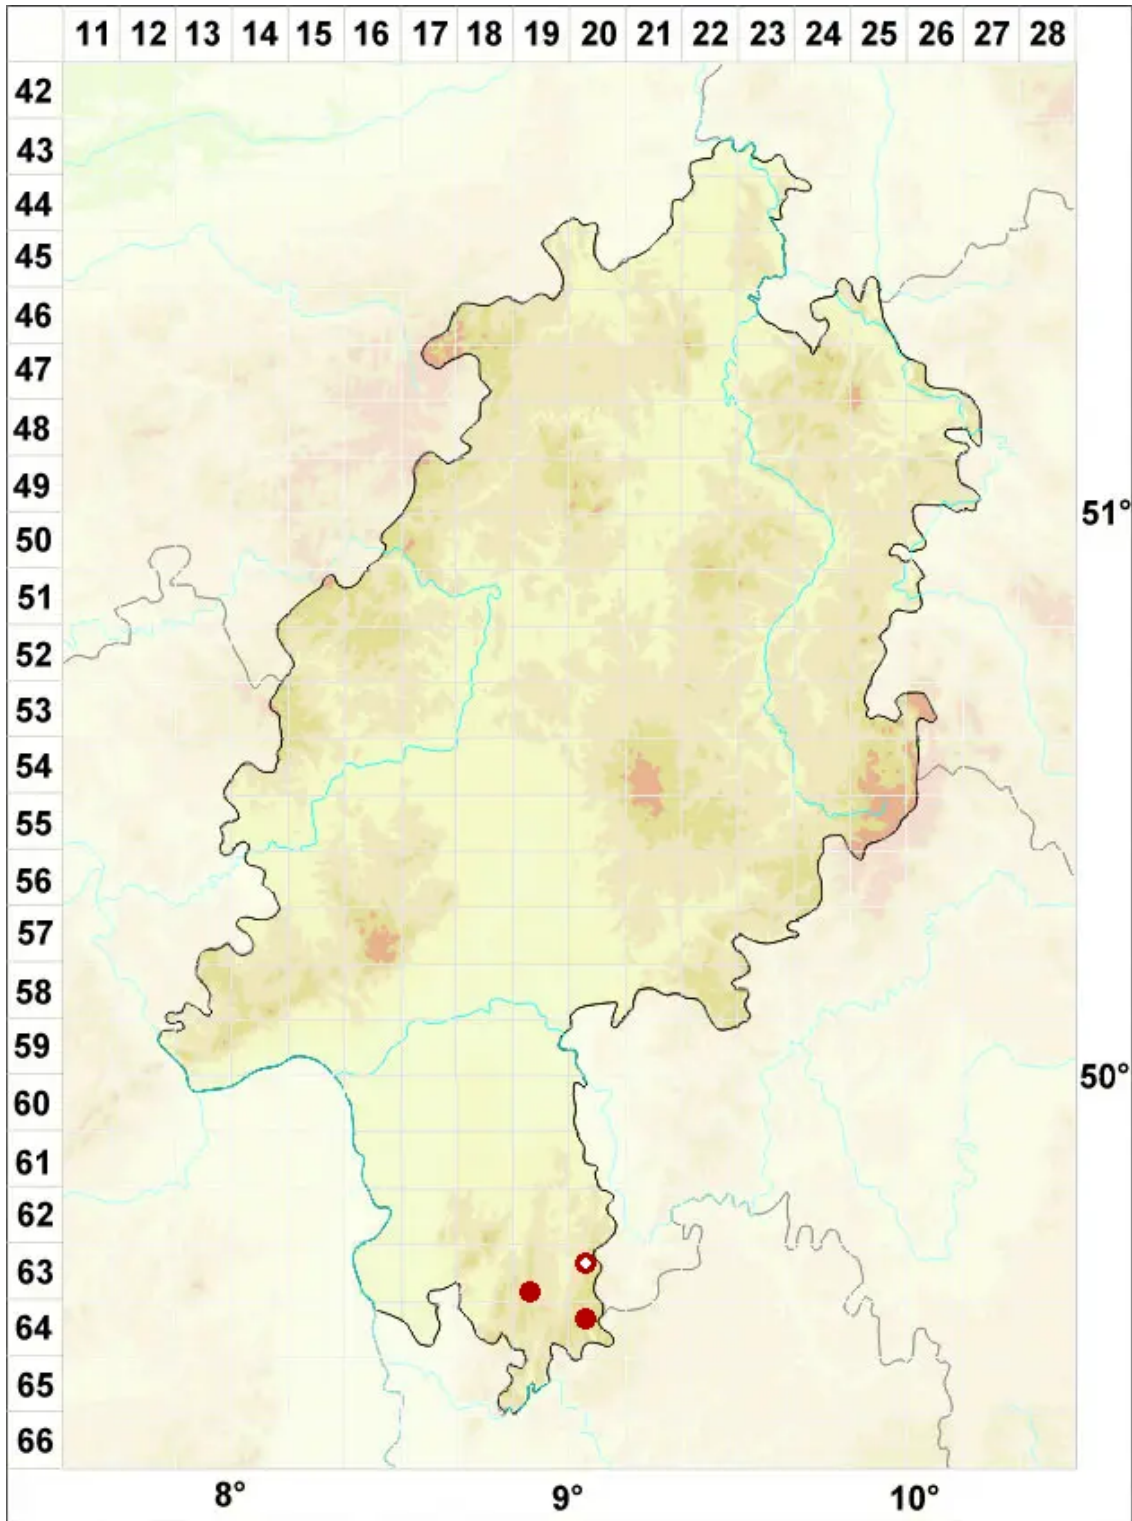

Micarea misella (Nyl.) Hedl.

Armselige Krümflechte

Legende:

Symbole:

Ausgefülltes Symbol:
Zeitraum von 1980 bis heute (Aktuelle Angabe)

Leeres Symbol:
Zeitraum vor 1980 (Altangabe)

Quadrat: Herbarbeleg