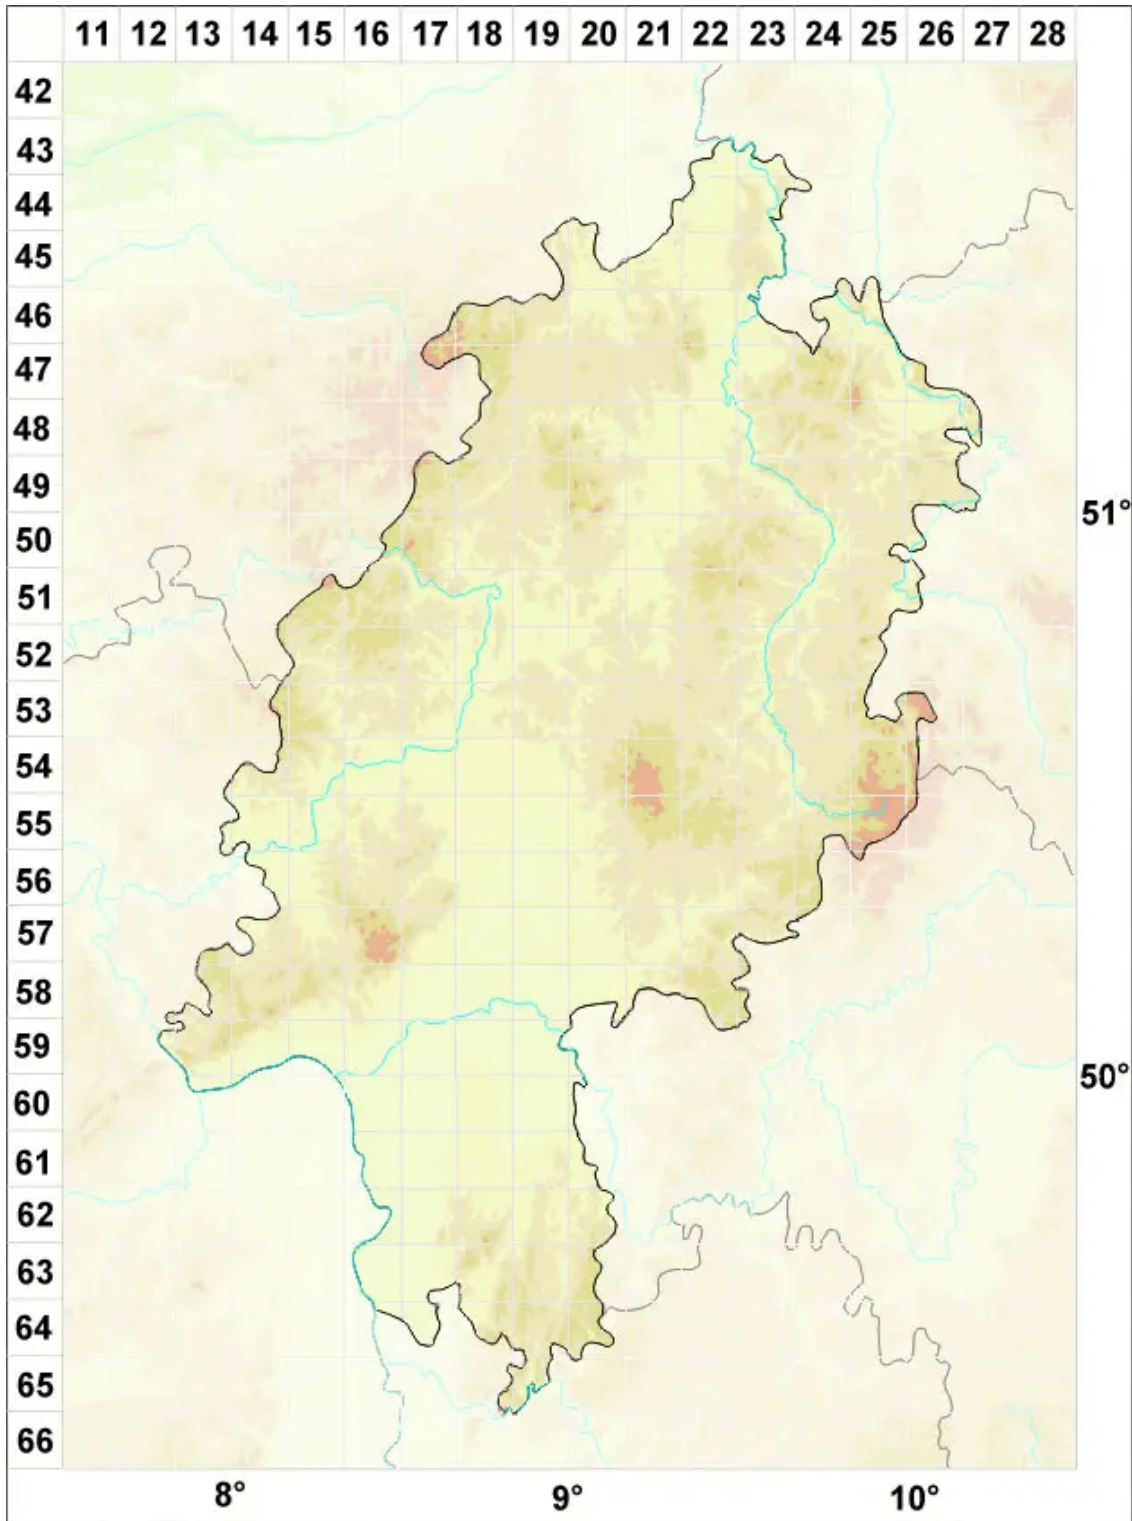

# Micarea nigella Coppins

Schwärzliche Krümflechte

Legende:

**Symbole:**

Ausgefülltes Symbol:  
Zeitraum von 1980 bis heute (Aktuelle Angabe)

Leeres Symbol:  
Zeitraum vor 1980 (Altangabe)

Quadrat: Herbarbeleg