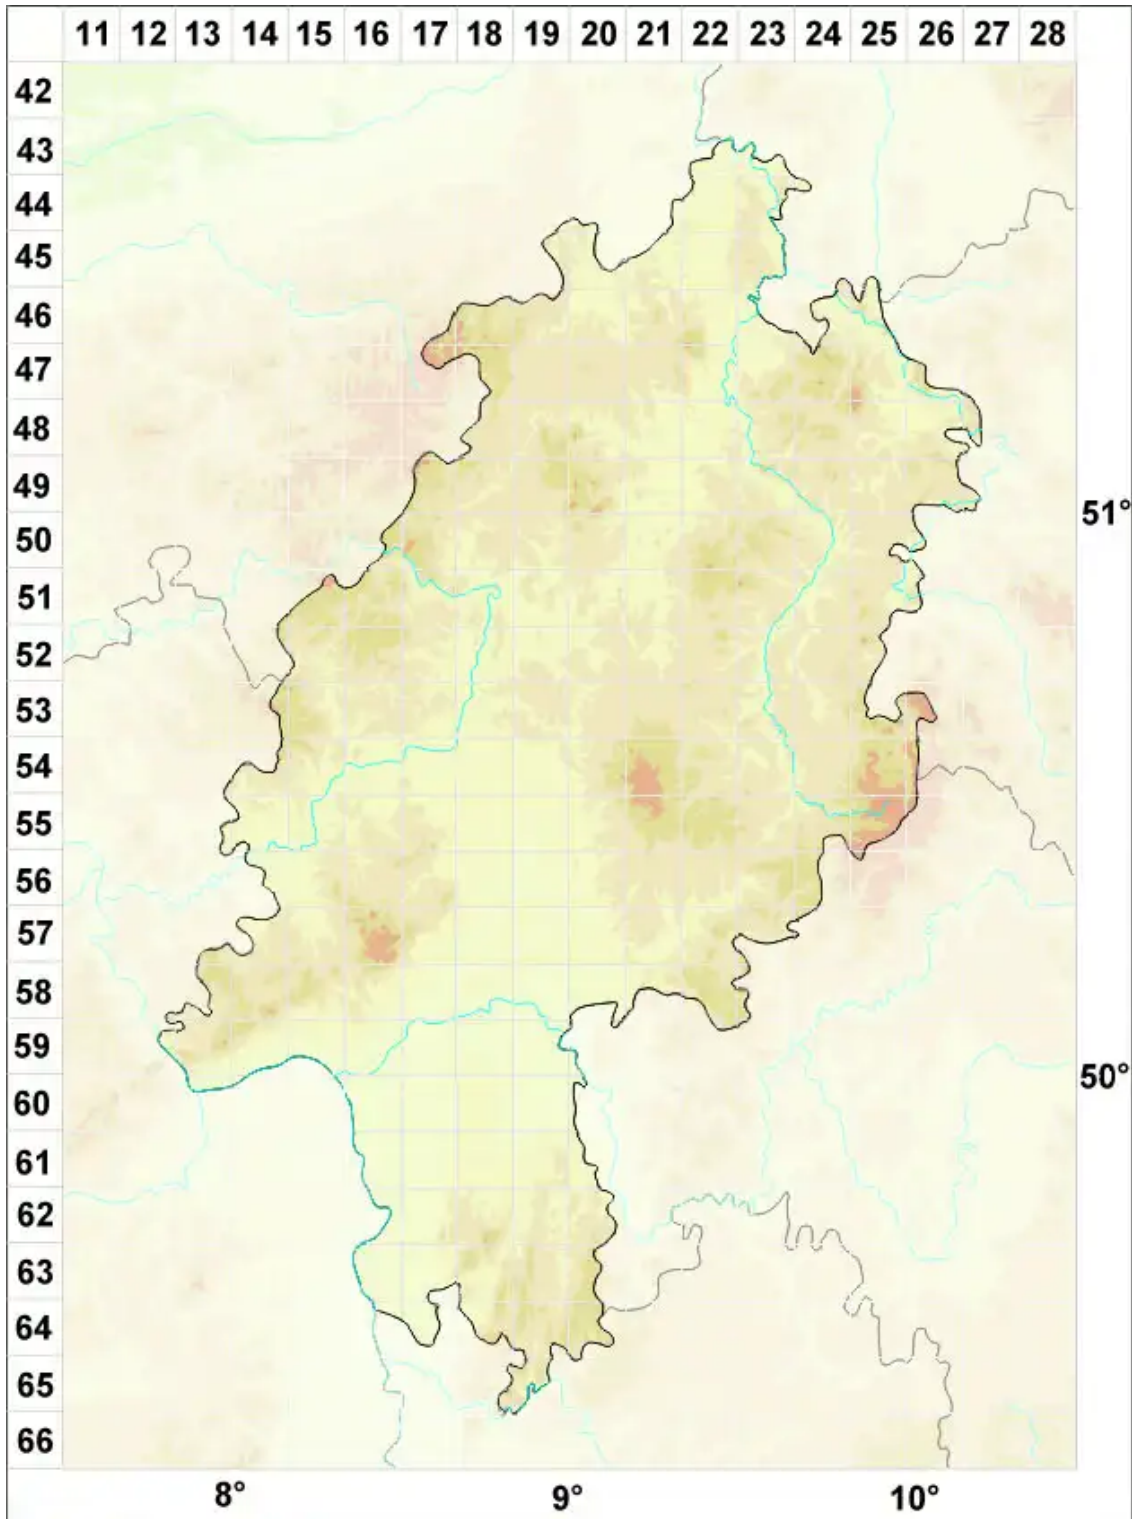

Micarea nigella Coppins

Schwärzliche Krümflechte

Legende:

Symbole:

Ausgefülltes Symbol:
Zeitraum von 1980 bis heute (Aktuelle Angabe)

Leeres Symbol:
Zeitraum vor 1980 (Altangabe)

Quadrat: Herbarbeleg