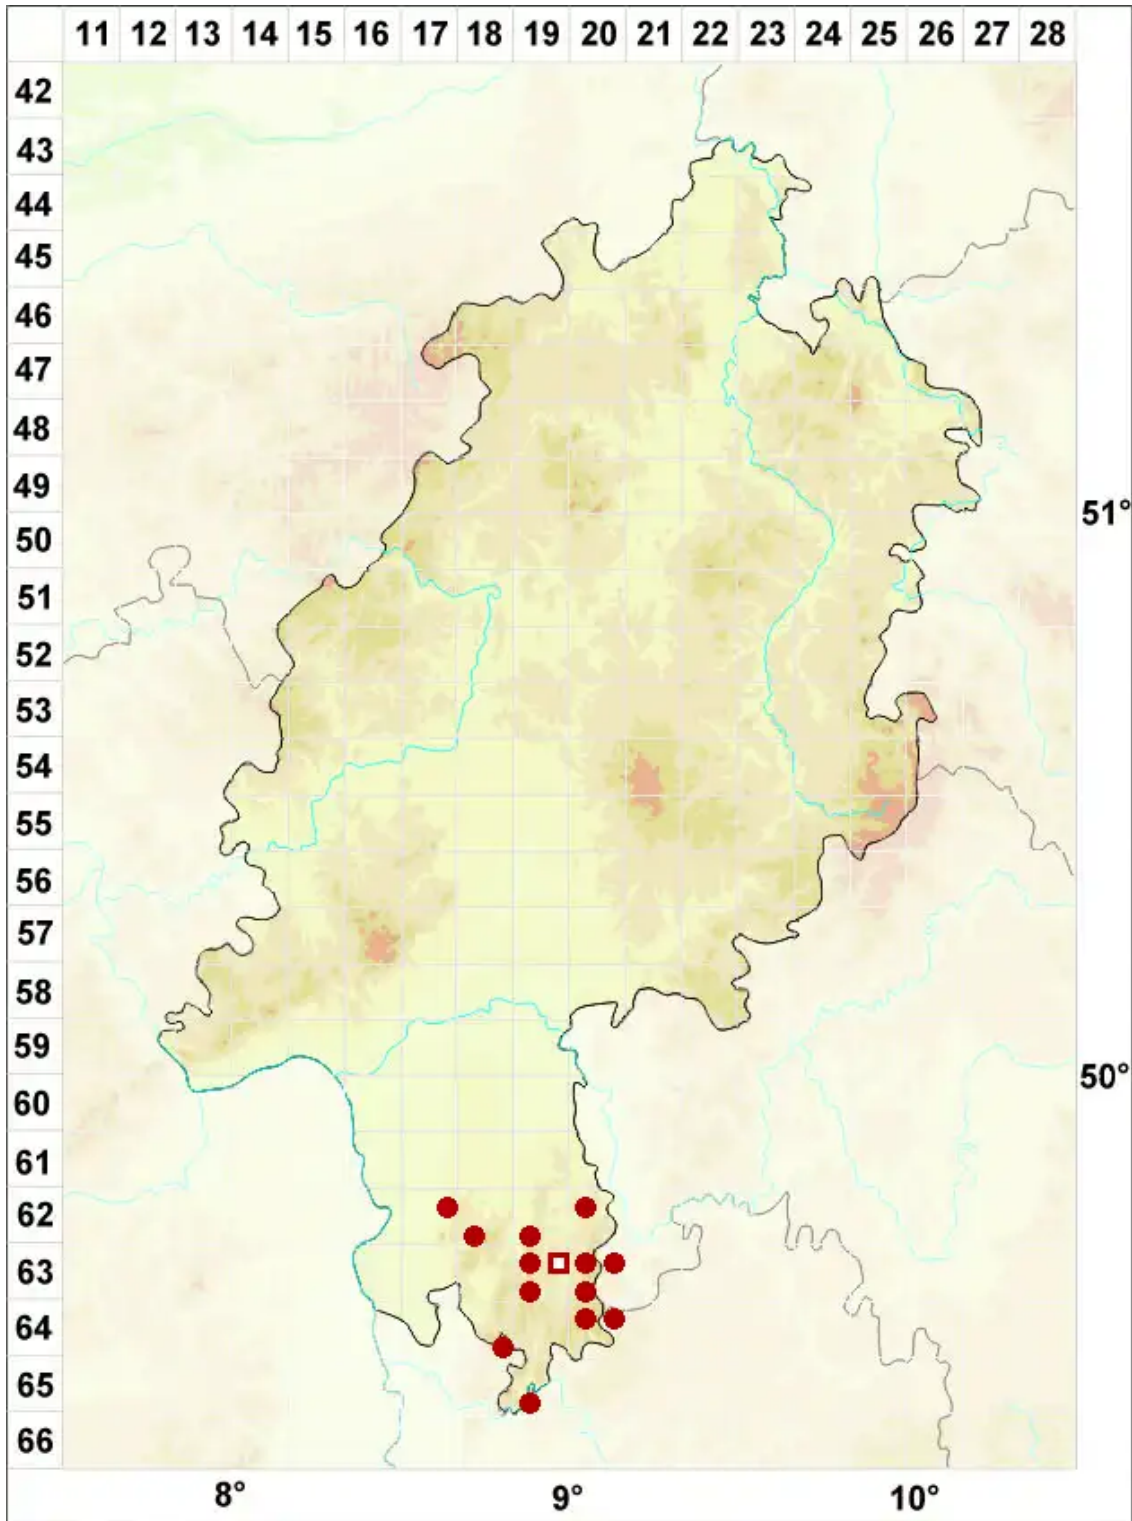

# Micarea nitschkeana (J. Lahm ex Rabenh.) Harm.

Nitschkes Krümflechte

Legende:

**Symbole:**

Ausgefülltes Symbol:  
Zeitraum von 1980 bis heute (Aktuelle Angabe)

Leeres Symbol:  
Zeitraum vor 1980 (Altangabe)

Quadrat: Herbarbeleg