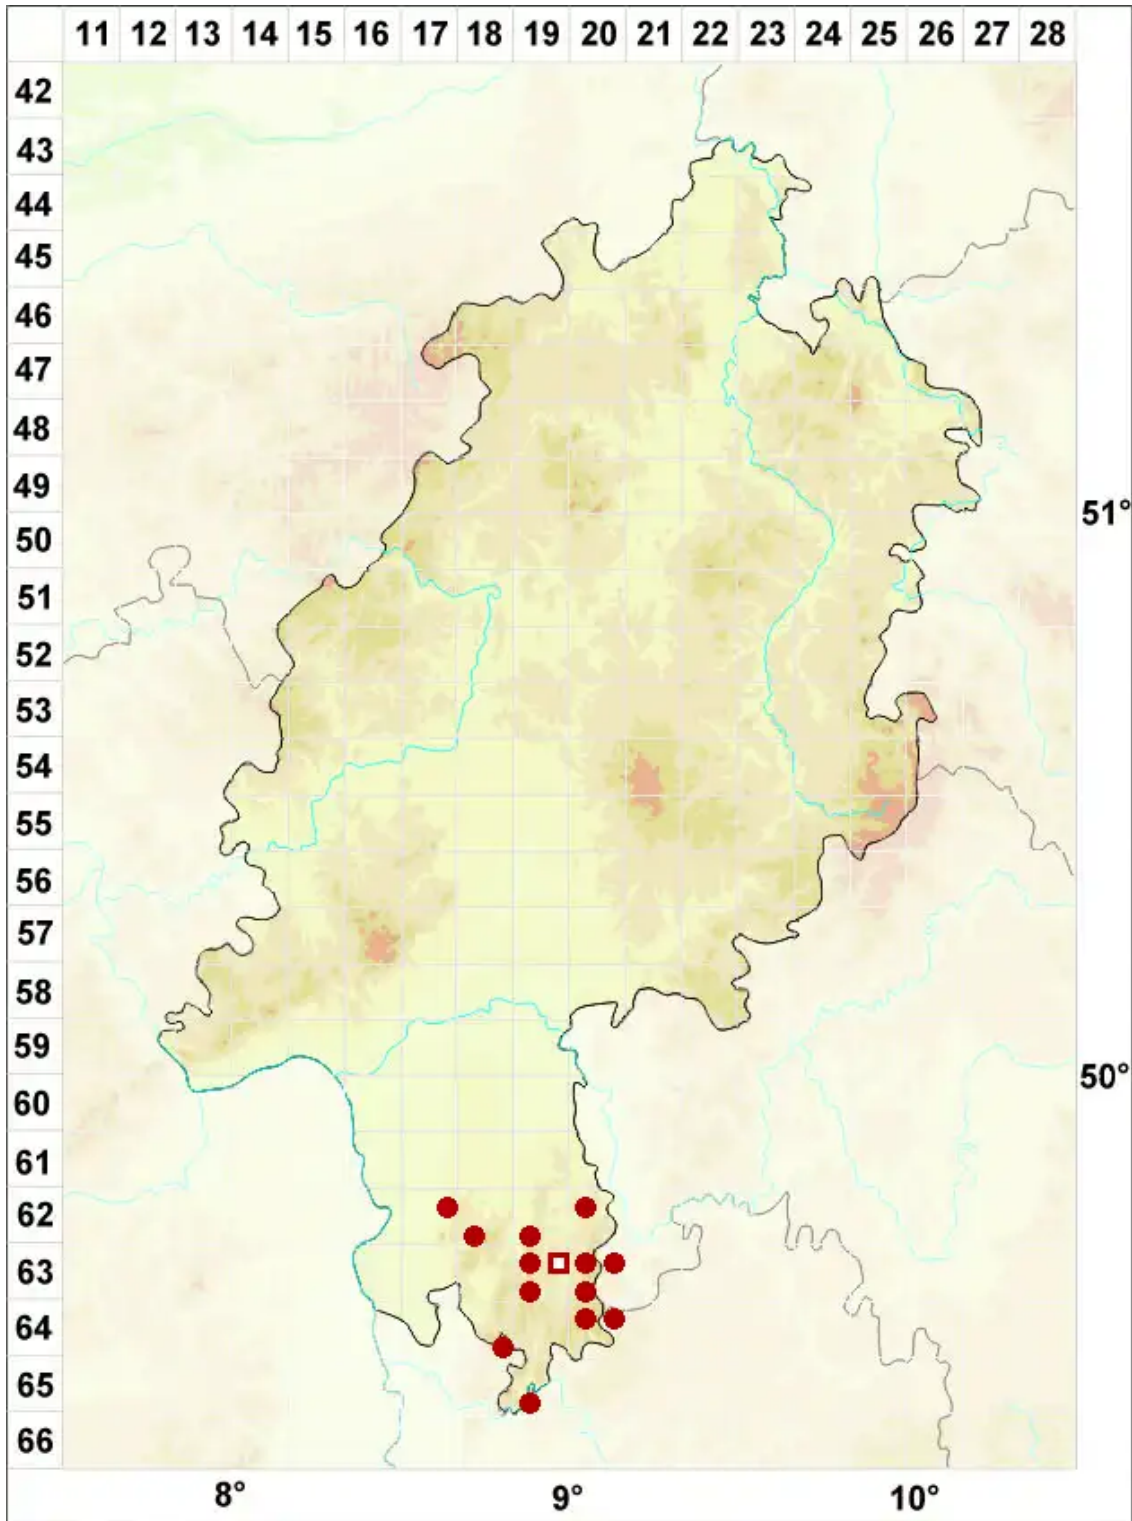

Micarea nitschkeana (J. Lahm ex Rabenh.) Harm.

Nitschkes Krümflechte

Legende:

Symbole:

Ausgefülltes Symbol:
Zeitraum von 1980 bis heute (Aktuelle Angabe)

Leeres Symbol:
Zeitraum vor 1980 (Altangabe)

Quadrat: Herbarbeleg