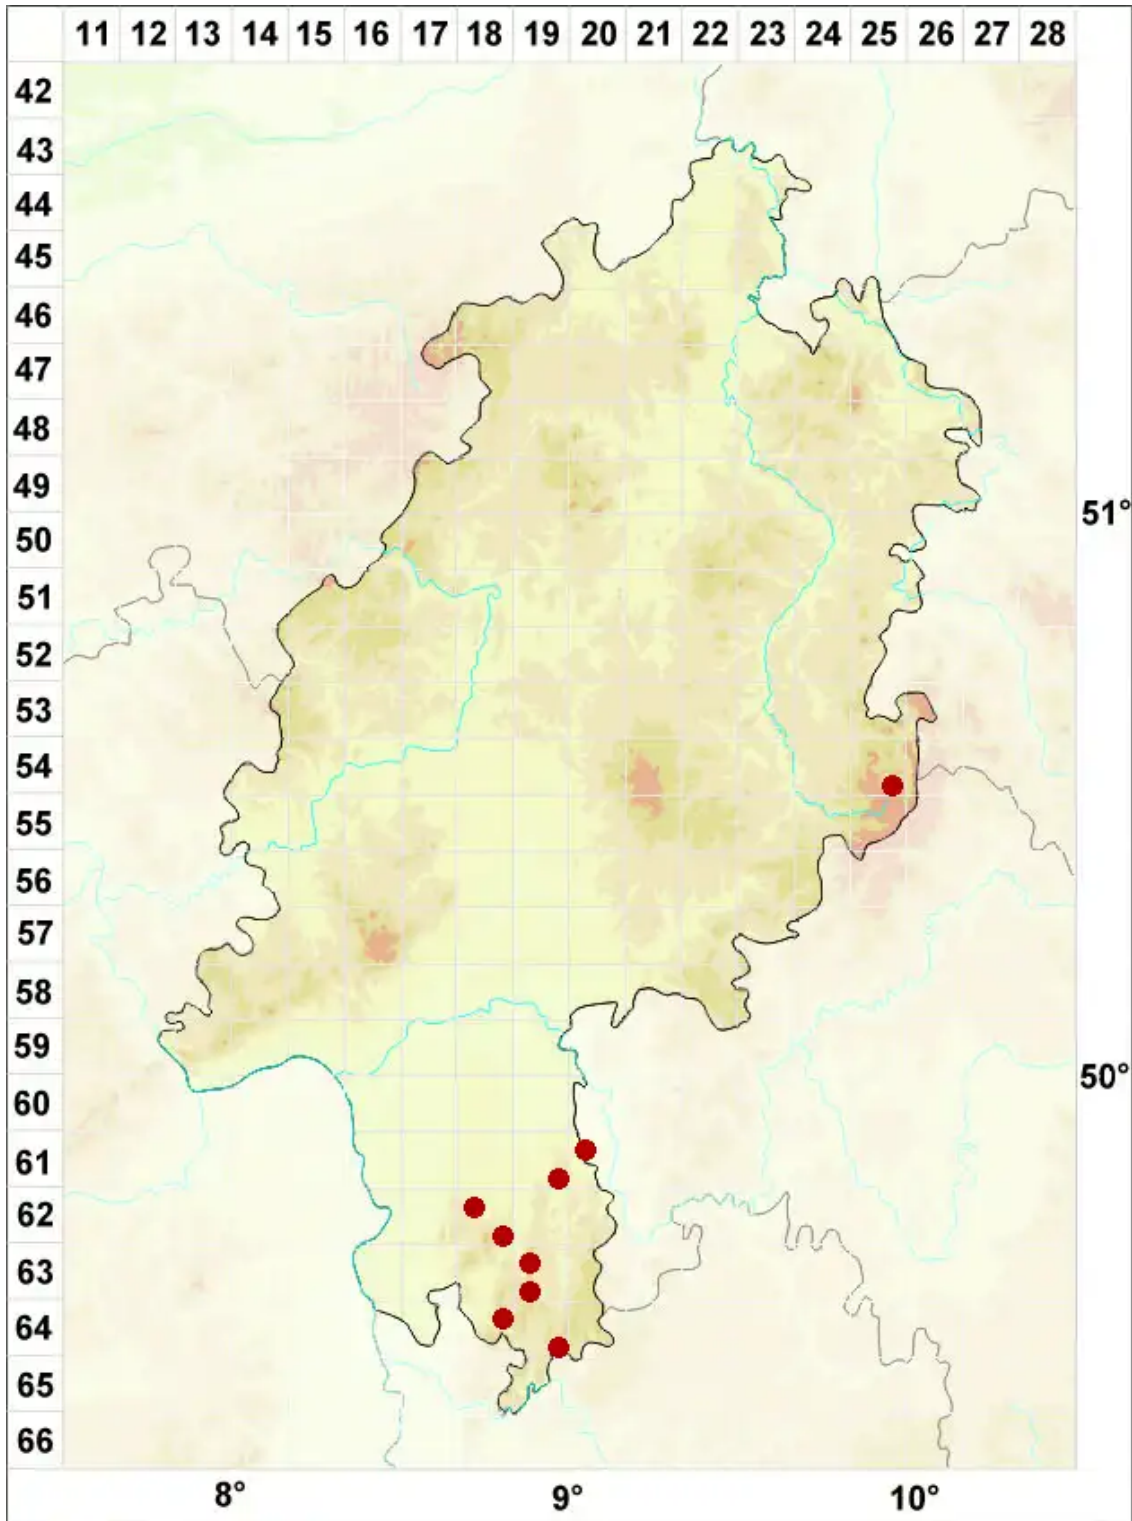

Micarea viridileprosa Coppins & van den Boom

Grünmehlige Krümflechte

Legende:

Symbole:

Ausgefülltes Symbol:
Zeitraum von 1980 bis heute (Aktuelle Angabe)

Leeres Symbol:
Zeitraum vor 1980 (Altangabe)

Quadrat: Herbarbeleg