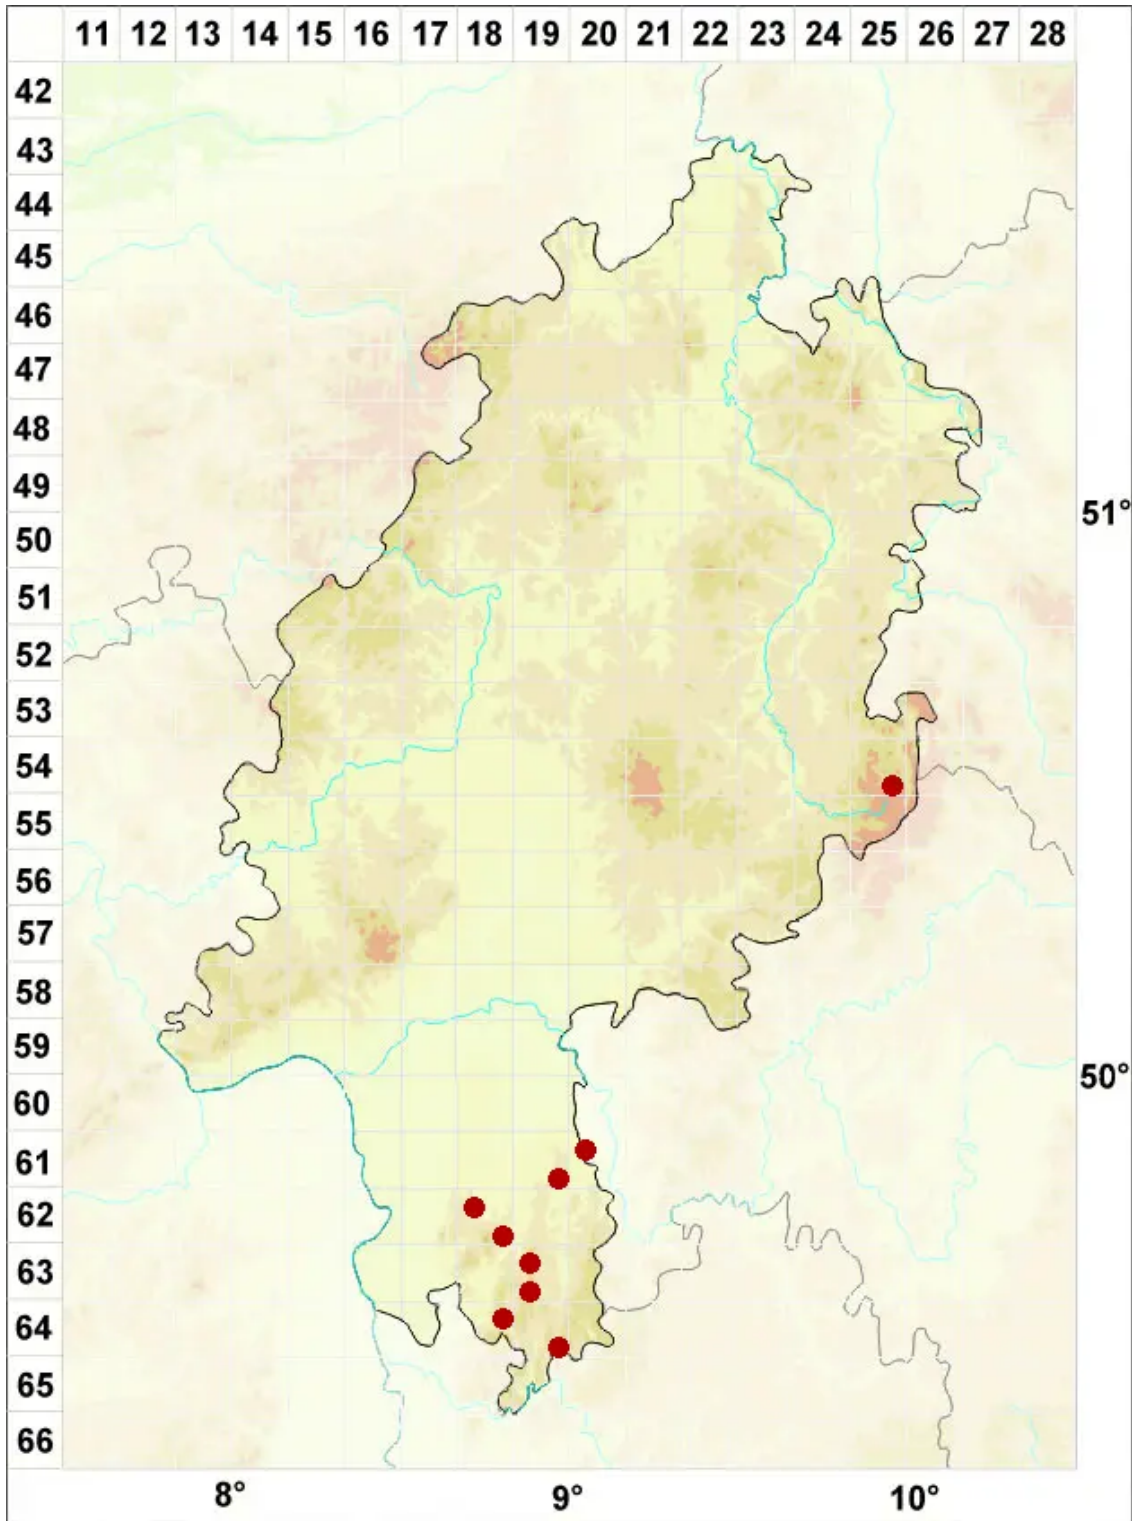

Micarea viridileprosa Coppins & van den Boom

Grünmehlige Krümflechte

Legende:

Symbole:

Ausgefülltes Symbol:
Zeitraum von 1980 bis heute (Aktuelle Angabe)

Leeres Symbol:
Zeitraum vor 1980 (Altangabe)

Quadrat: Herbarbeleg