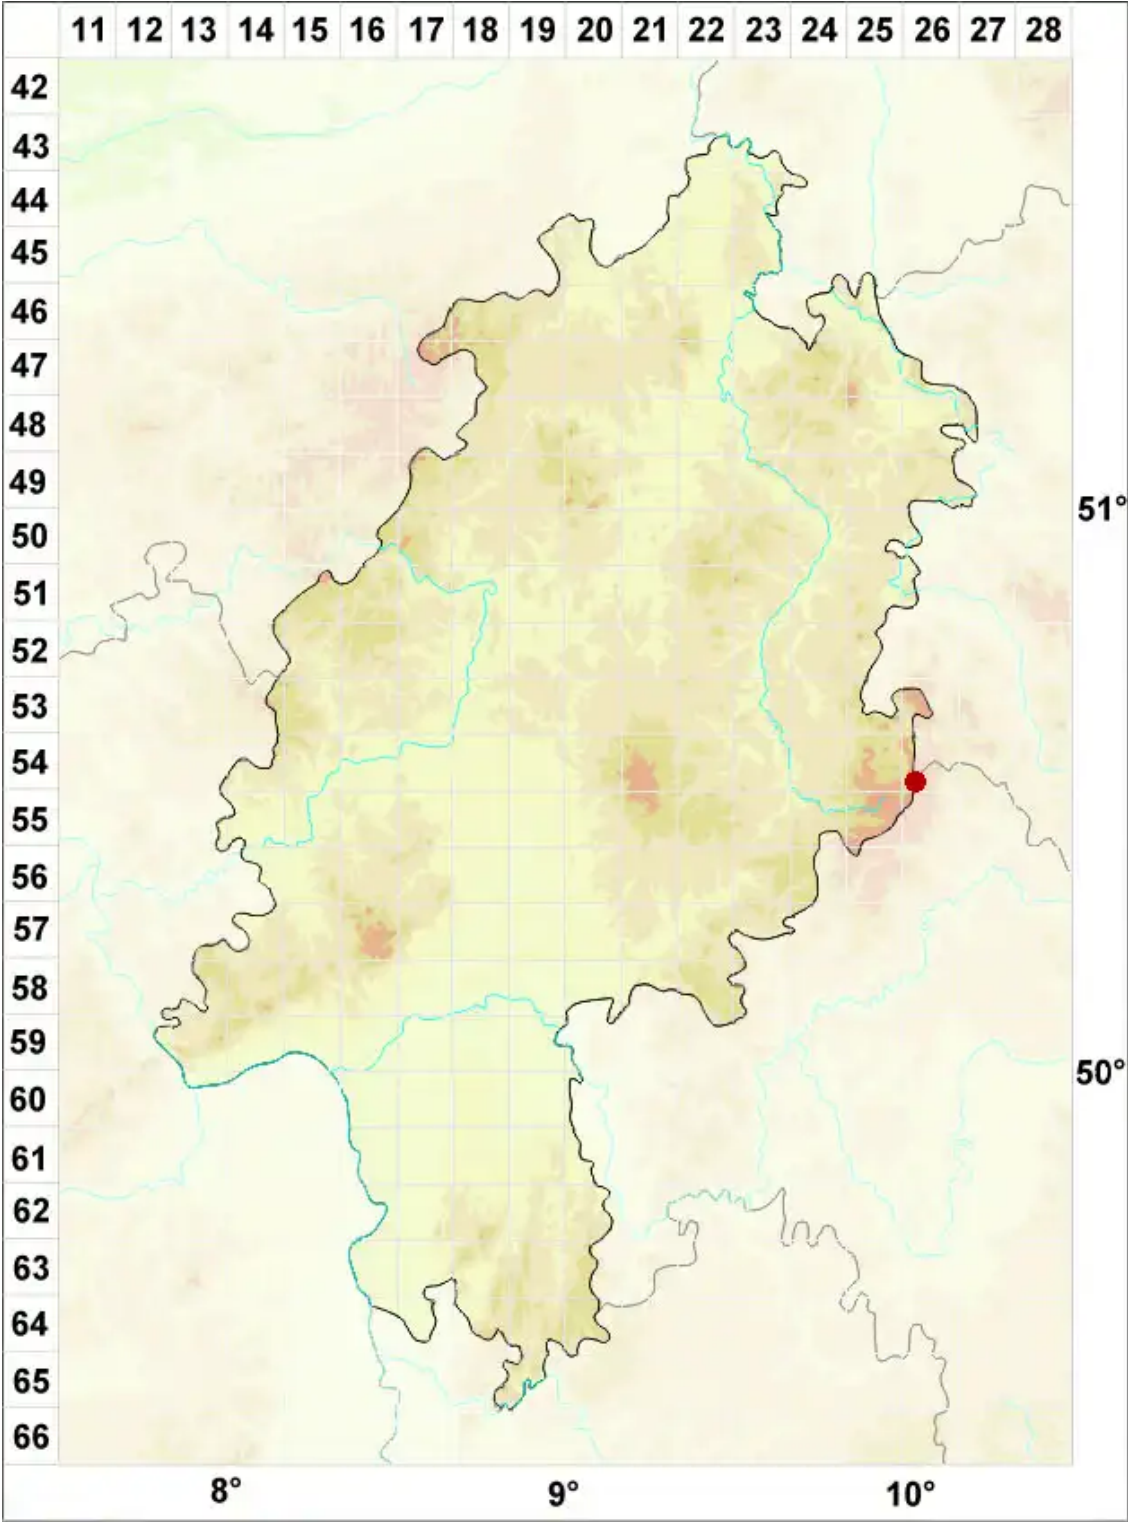

Microcalicium arenarium (Hampe ex A. Massal.) Tibell

Legende:

- Symbole:**
 Ausgefülltes Symbol:
 Zeitraum von 1980 bis heute (Aktuelle Angabe)
 Leeres Symbol:
 Zeitraum vor 1980 (Altangabe)
 Quadrat: Herbarbeleg