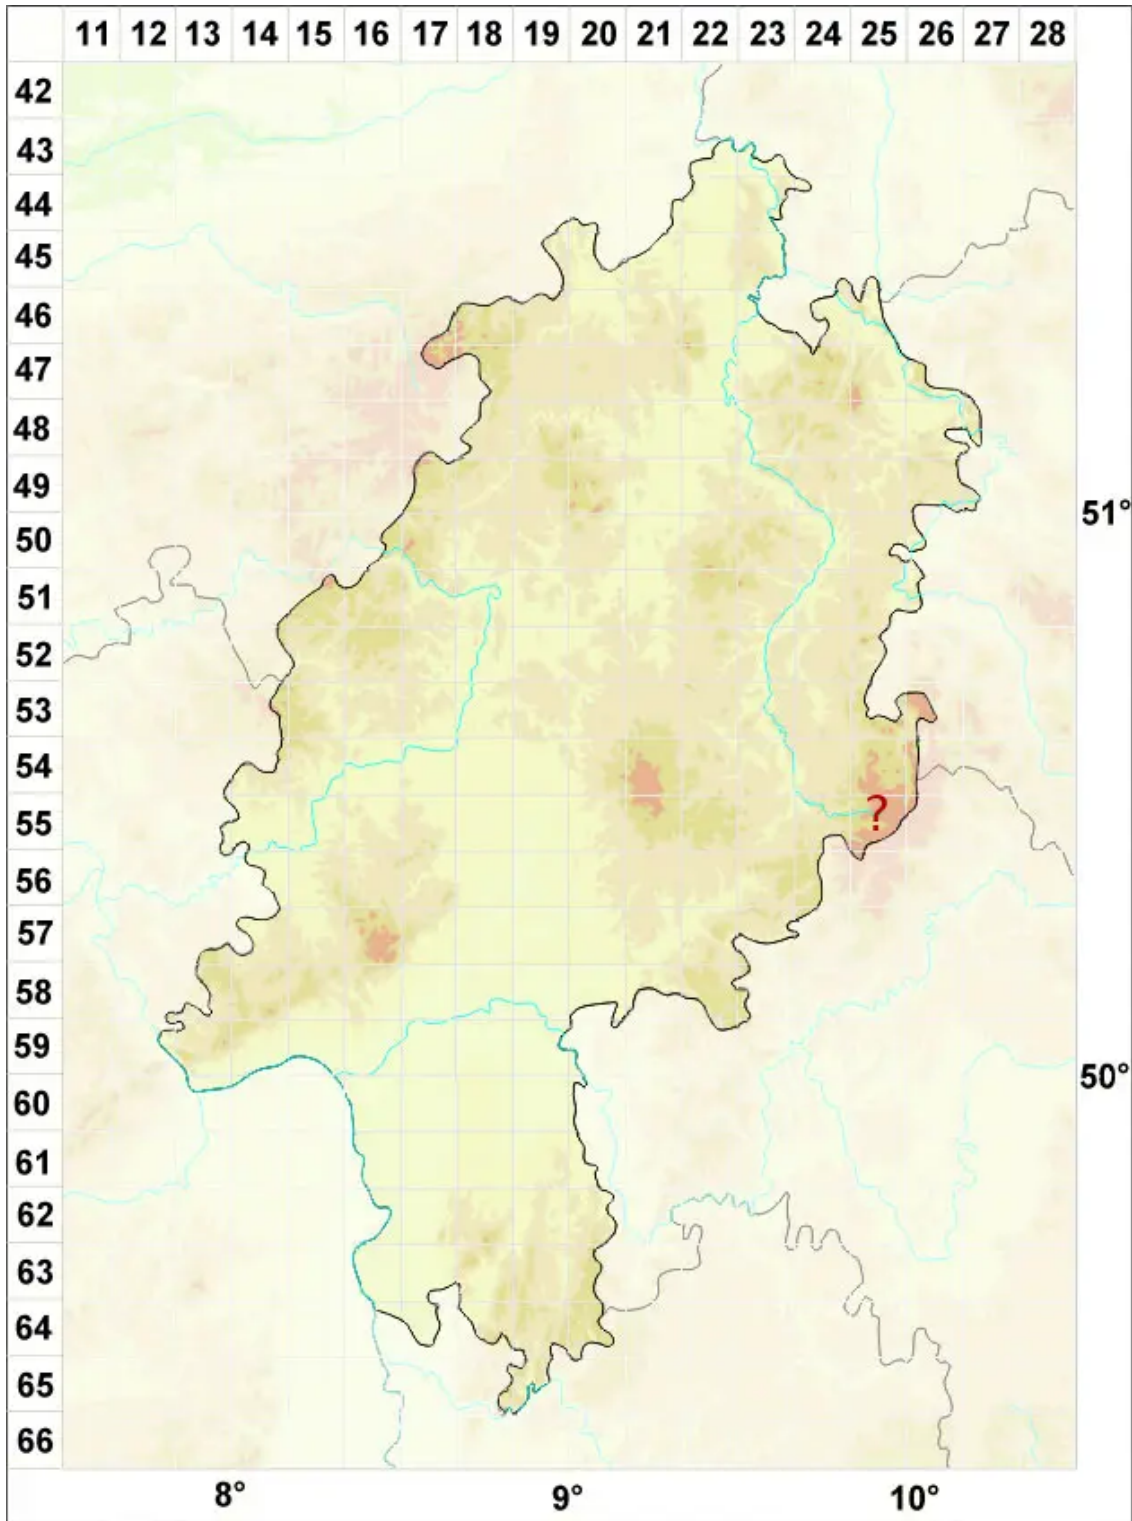

# Moelleropsis nebulosa (Hoffm.) Coppins & P. M. Jørg

Erd-Tuchflechte

Legende:

- Symbole:**
- Ausgefülltes Symbol:  
Zeitraum von 1980 bis heute (Aktuelle Angabe)
  - Leeres Symbol:  
Zeitraum vor 1980 (Altangabe)
  - Quadrat: Herbarbeleg