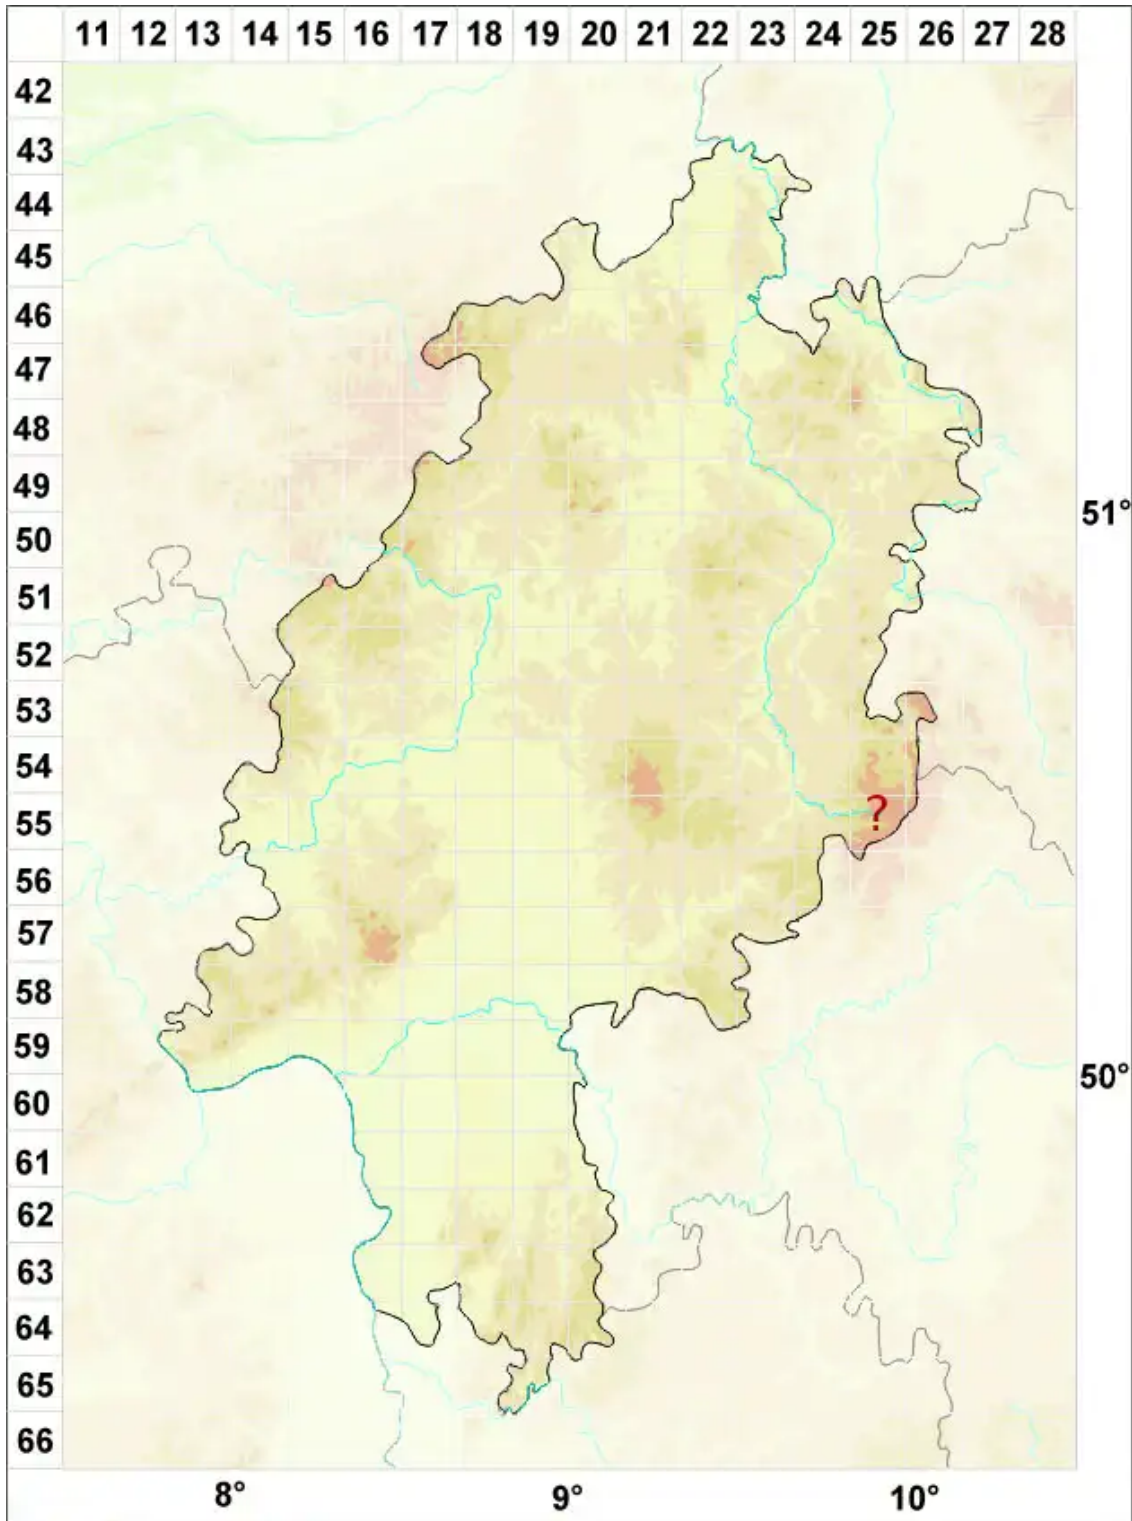

Moelleropsis nebulosa (Hoffm.) Coppins & P. M. Jørg

Erd-Tuchflechte

Legende:

Symbole:

Ausgefülltes Symbol:
Zeitraum von 1980 bis heute (Aktuelle Angabe)

Leeres Symbol:
Zeitraum vor 1980 (Altangabe)

Quadrat: Herbarbeleg