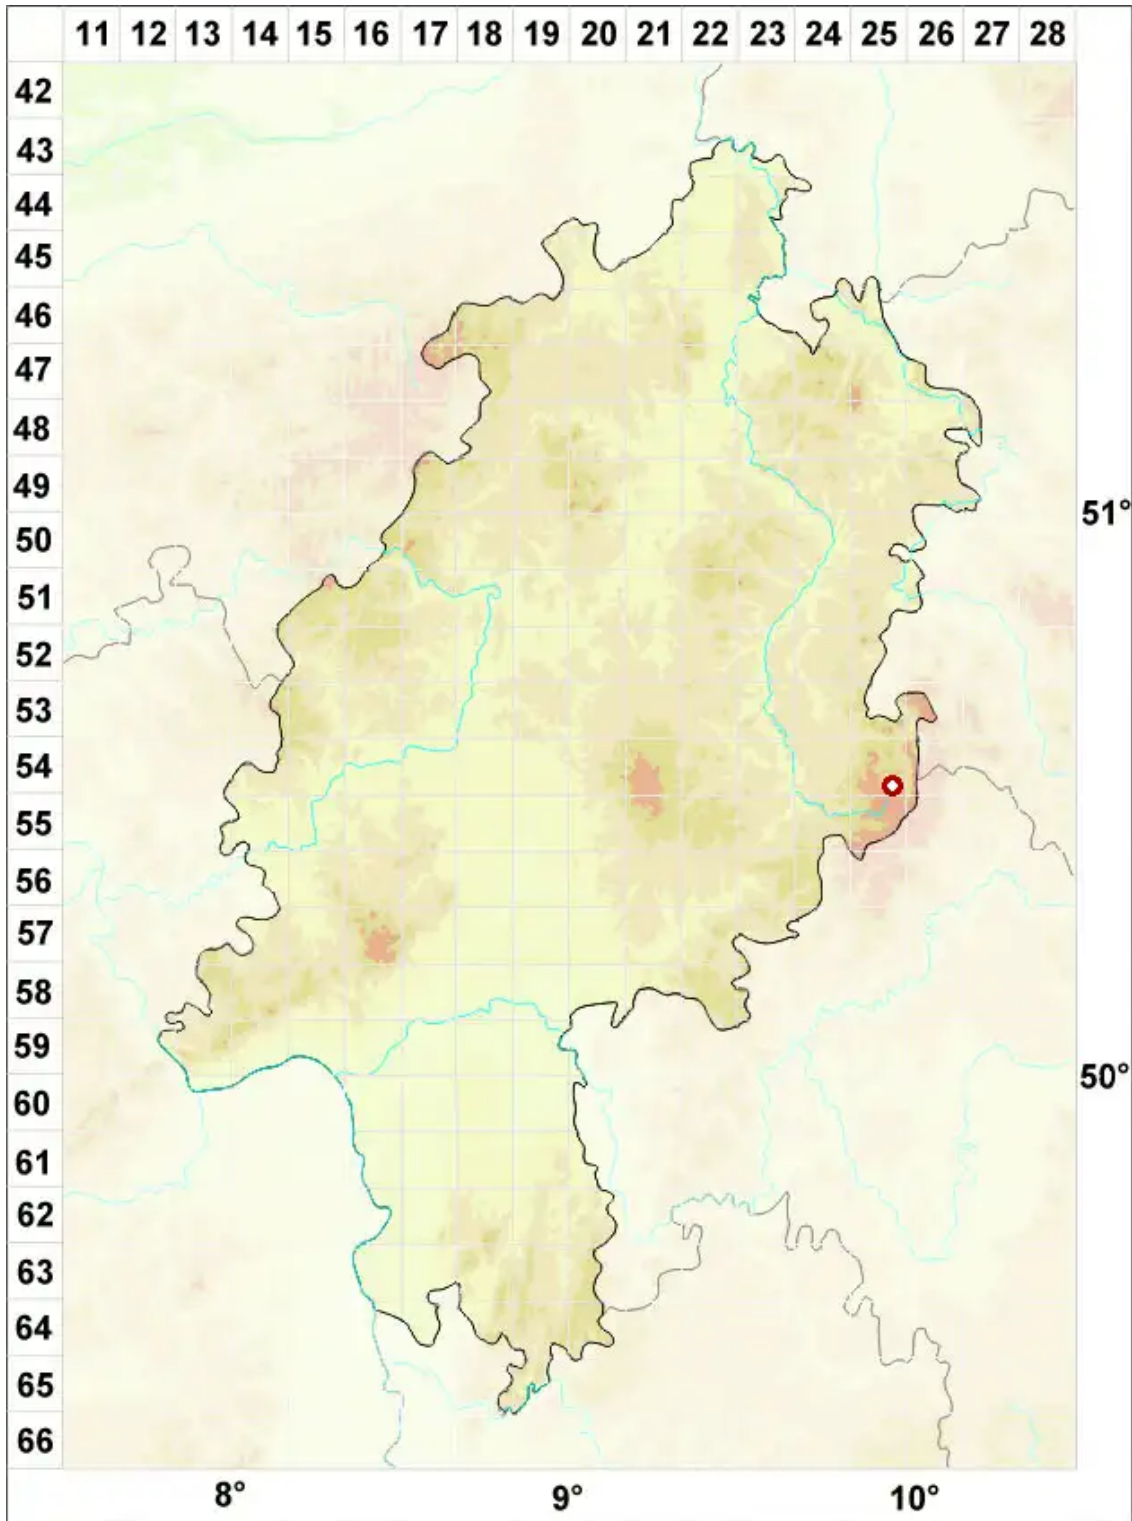

Rimularia intercedens (H. Magn.) Coppins

Mittlere Ritzenflechte

Legende:

- Symbole:**
- Ausgefülltes Symbol:
Zeitraum von 1980 bis heute (Aktuelle Angabe)
 - Leeres Symbol:
Zeitraum vor 1980 (Altangabe)
 - Quadrat: Herbarbeleg