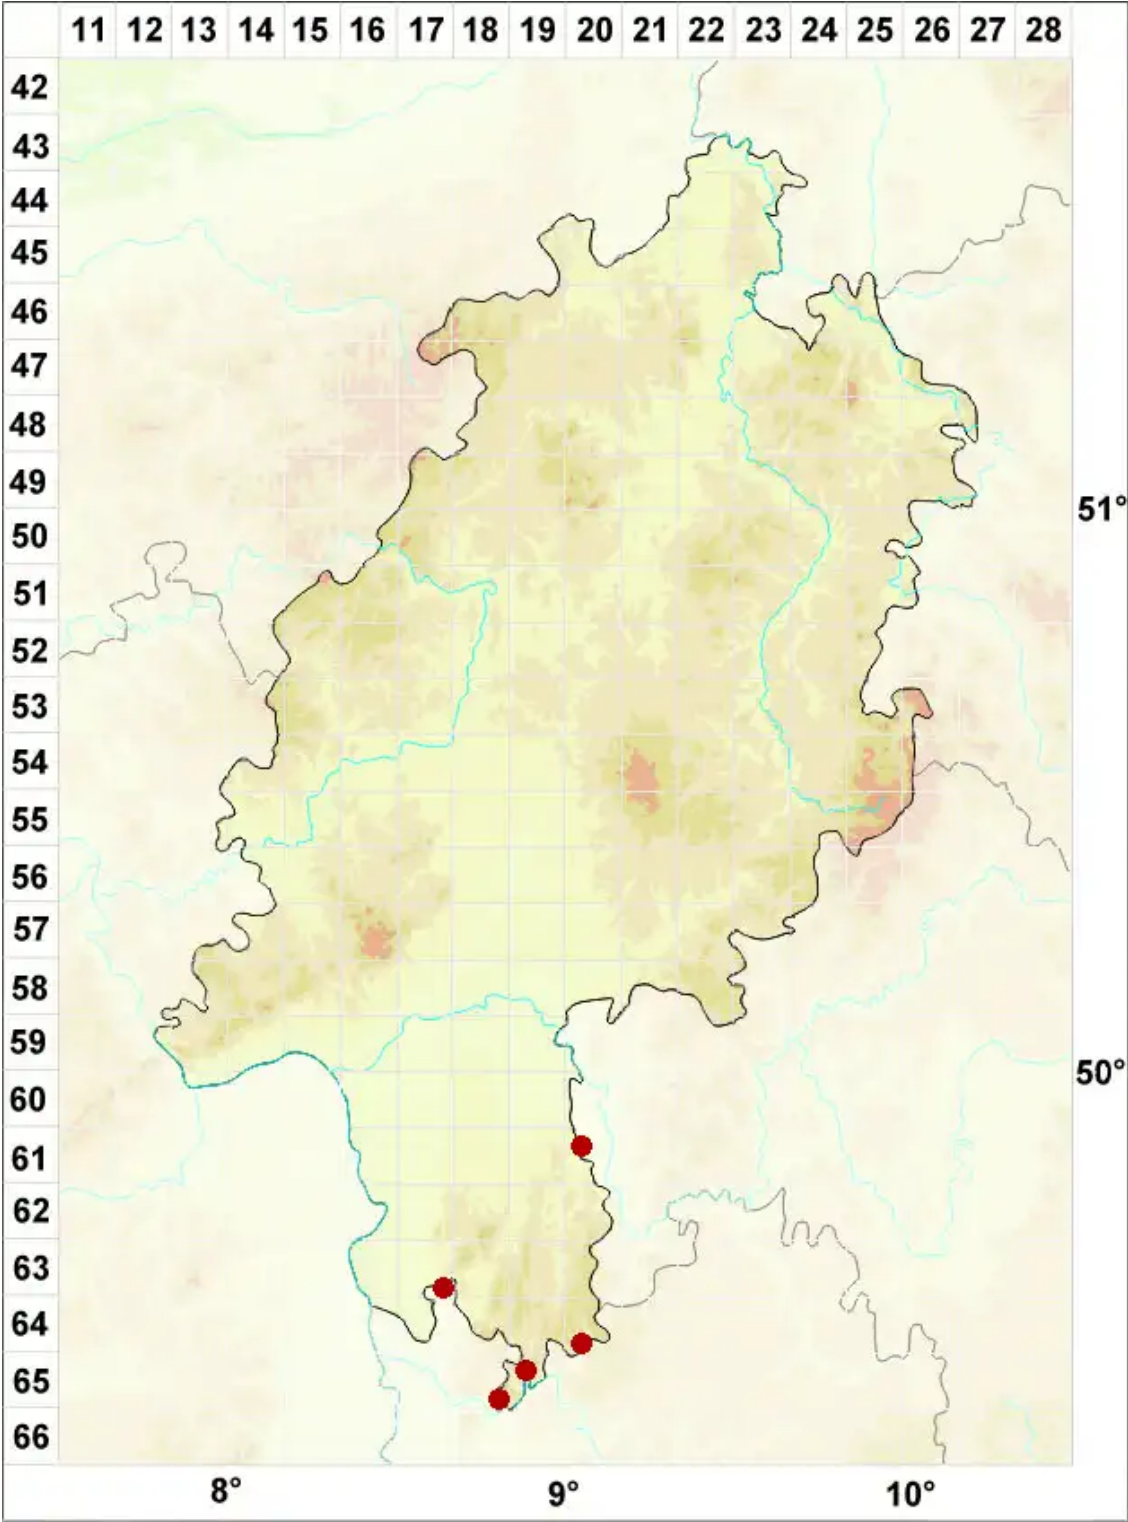

# Muellerella erratica (A. Massal.) Hafellner & V. John

Legende:

- Symbole:**
- Ausgefülltes Symbol:  
Zeitraum von 1980 bis heute (Aktuelle Angabe)
  - Leeres Symbol:  
Zeitraum vor 1980 (Altangabe)
  - Quadrat: Herbarbeleg