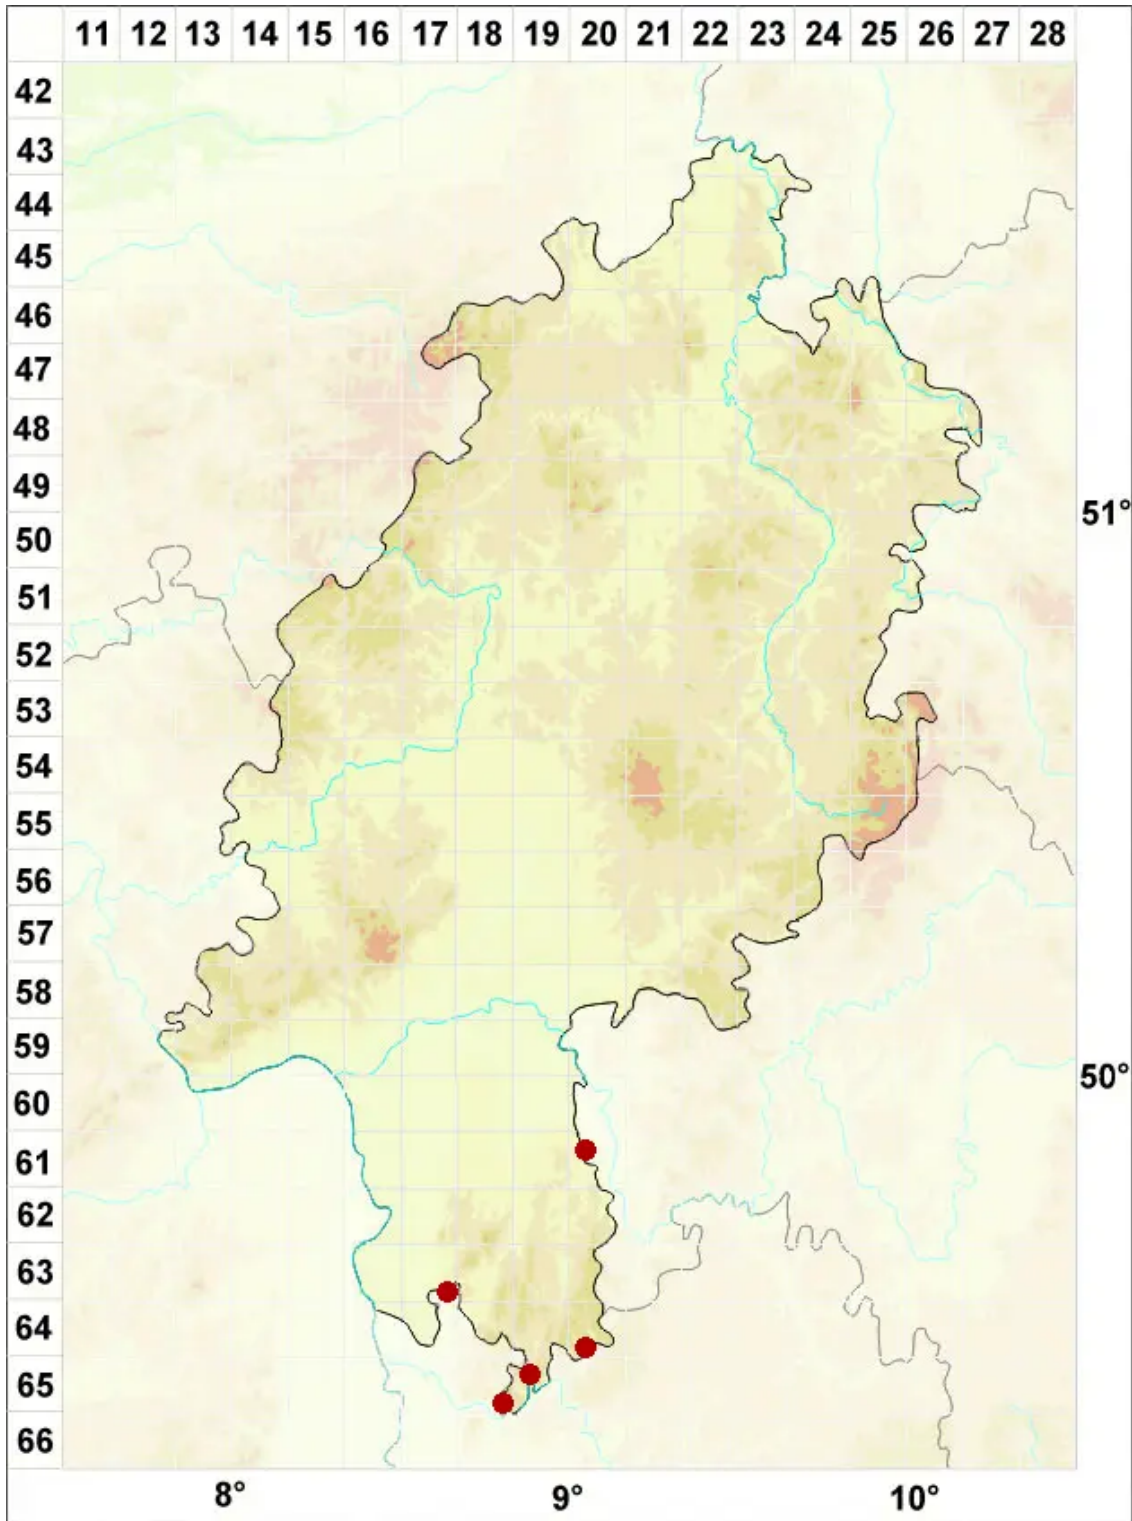

Muellerella erratica (A. Massal.) Hafellner & V. John

Legende:

Symbole:

Ausgefülltes Symbol:
Zeitraum von 1980 bis heute (Aktuelle Angabe)

Leeres Symbol:
Zeitraum vor 1980 (Altangabe)

Quadrat: Herbarbeleg