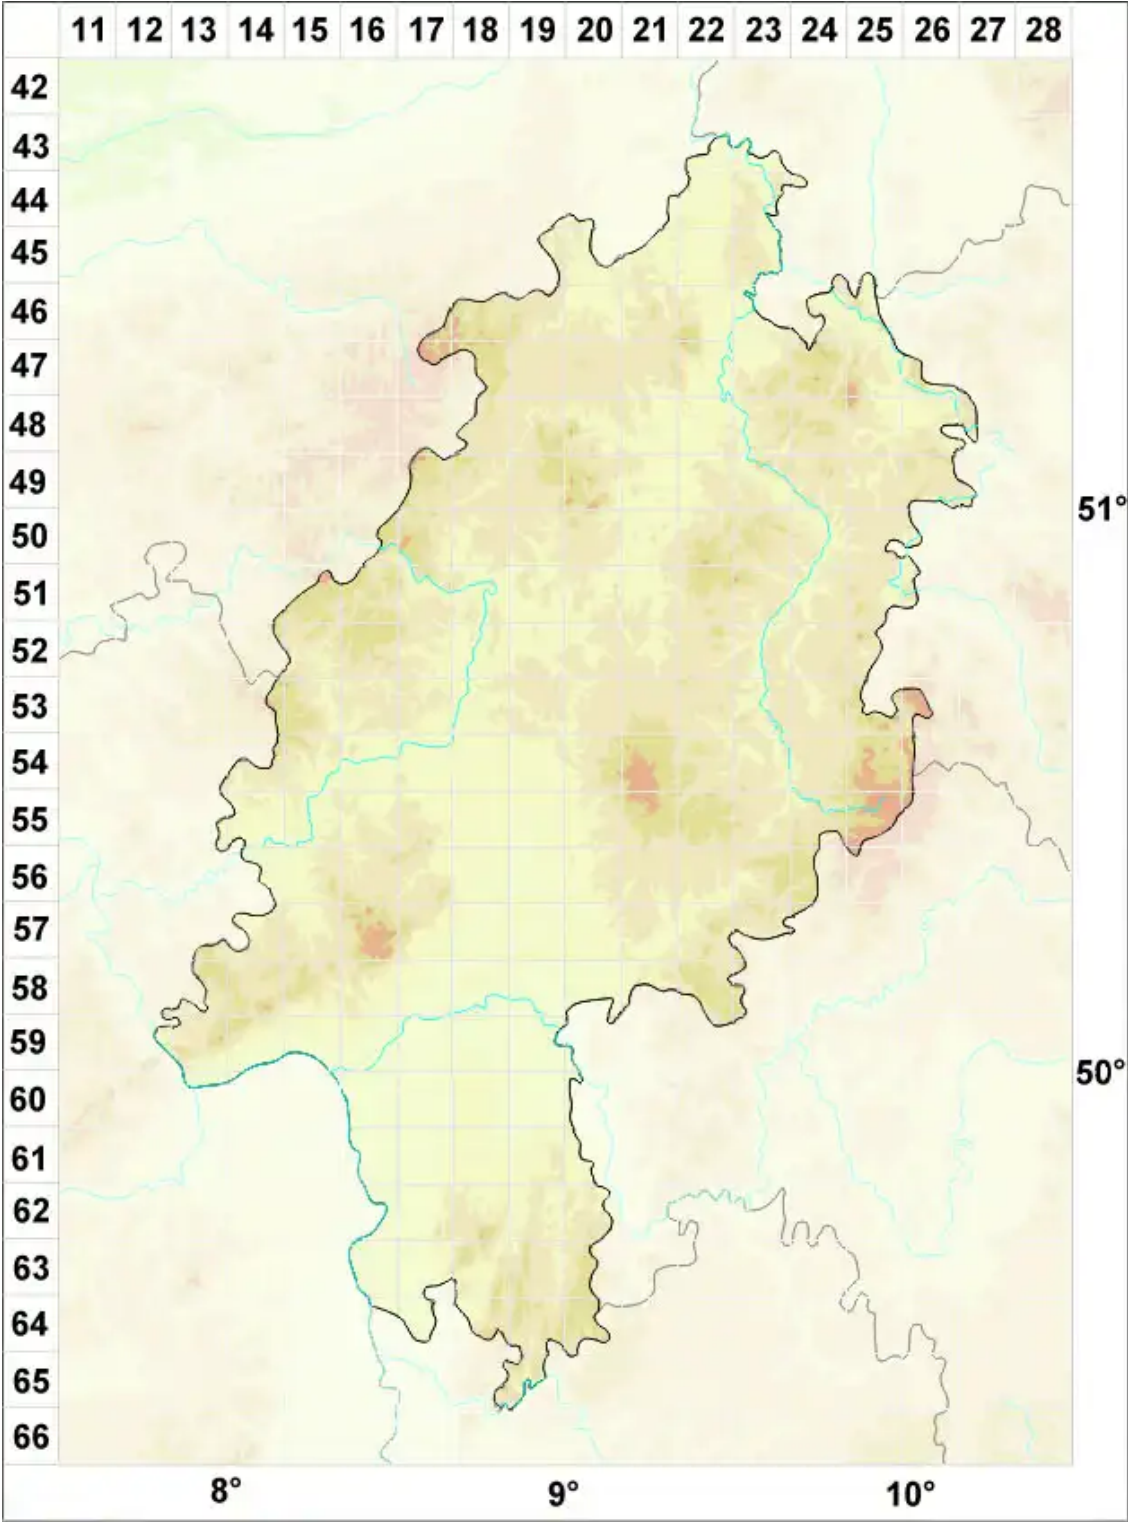

Muellerella pygmaea (Körb.) D. Hawksw.

Legende:

- Symbole:**
- Ausgefülltes Symbol:
Zeitraum von 1980 bis heute (Aktuelle Angabe)
 - Leeres Symbol:
Zeitraum vor 1980 (Altangabe)
 - Quadrat: Herbarbeleg