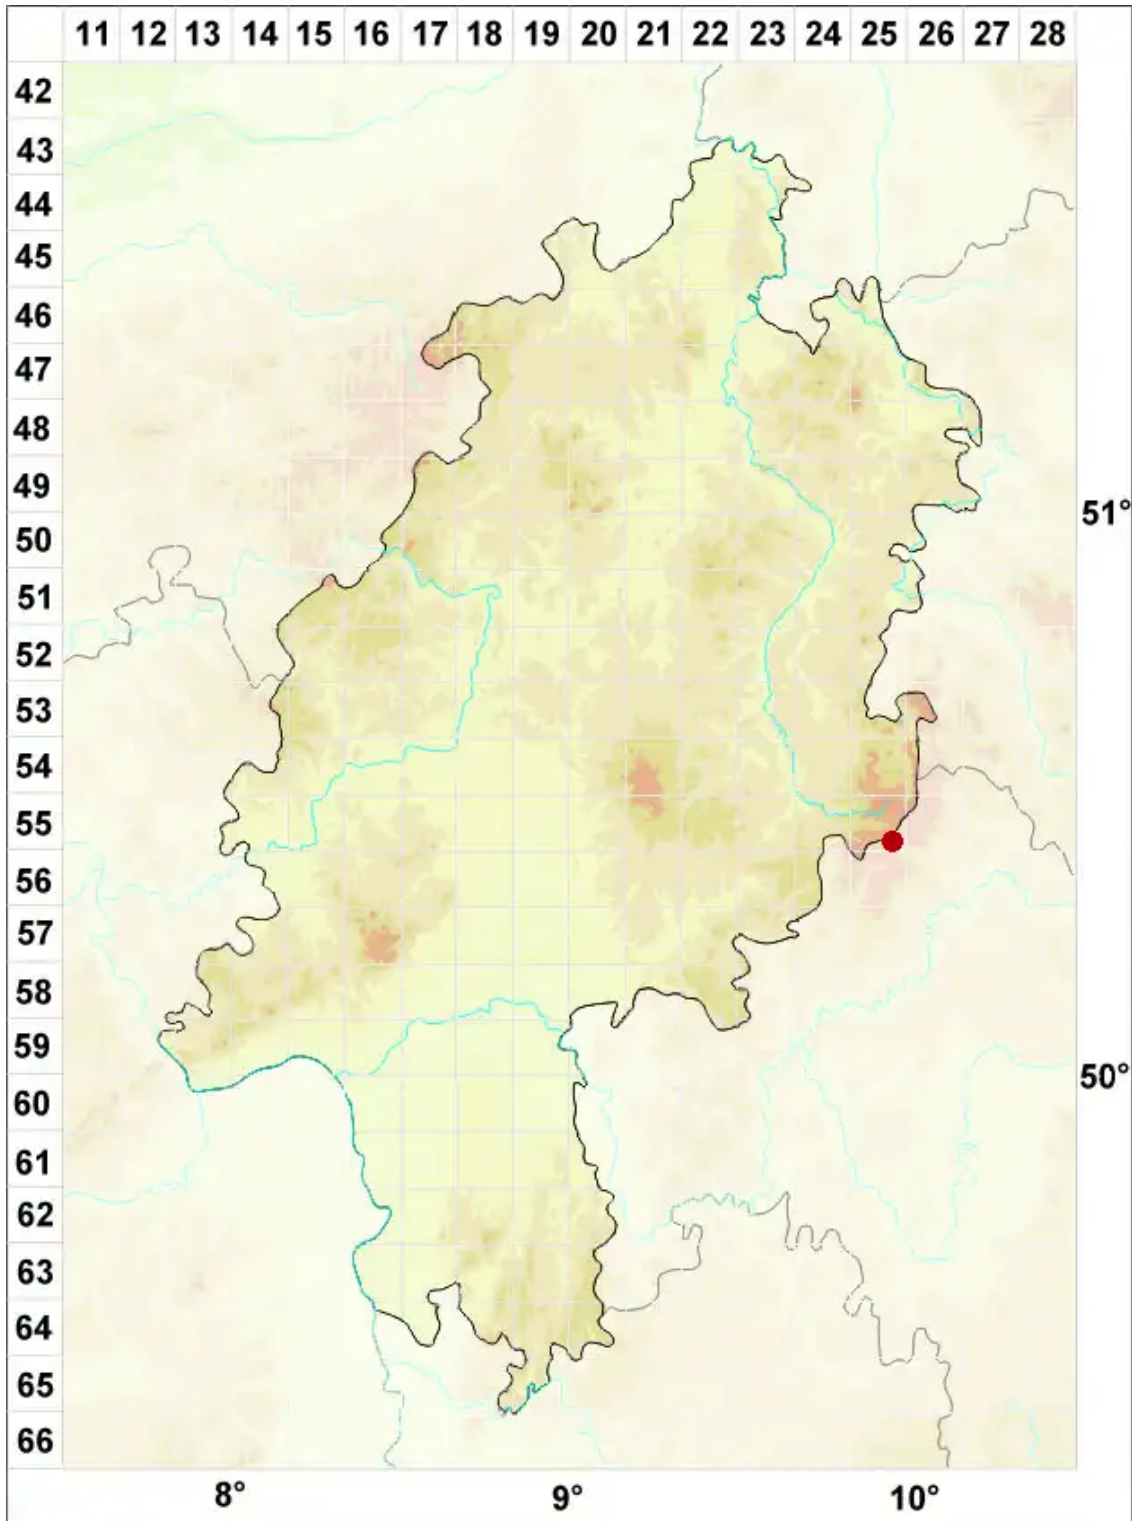

# Lecidea sanguineoatra (Wulfen) Ach.

Dunkelrote Tupfenflechte

Legende:

**Symbole:**

Ausgefülltes Symbol:  
Zeitraum von 1980 bis heute (Aktuelle Angabe)

Leeres Symbol:  
Zeitraum vor 1980 (Altangabe)

Quadrat: Herbarbeleg