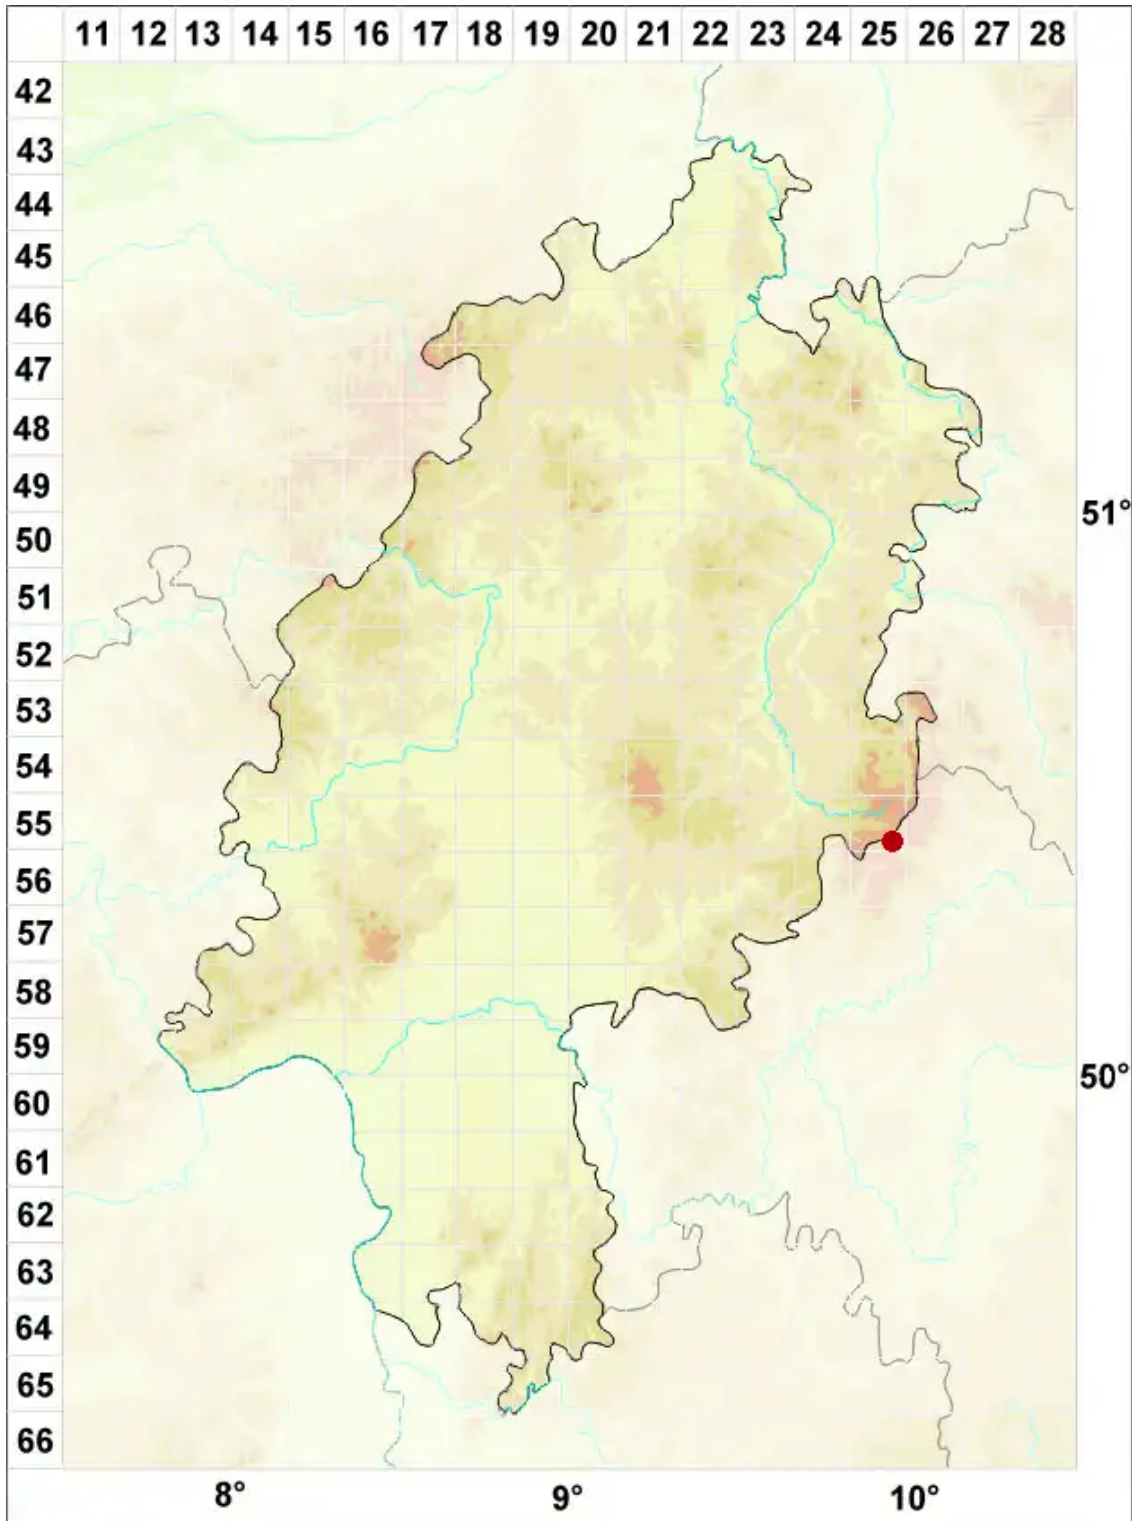

Lecidea sanguineoatra (Wulfen) Ach.

Dunkelrote Tupfenflechte

Legende:

Symbole:

Ausgefülltes Symbol:
Zeitraum von 1980 bis heute (Aktuelle Angabe)

Leeres Symbol:
Zeitraum vor 1980 (Altangabe)

Quadrat: Herbarbeleg