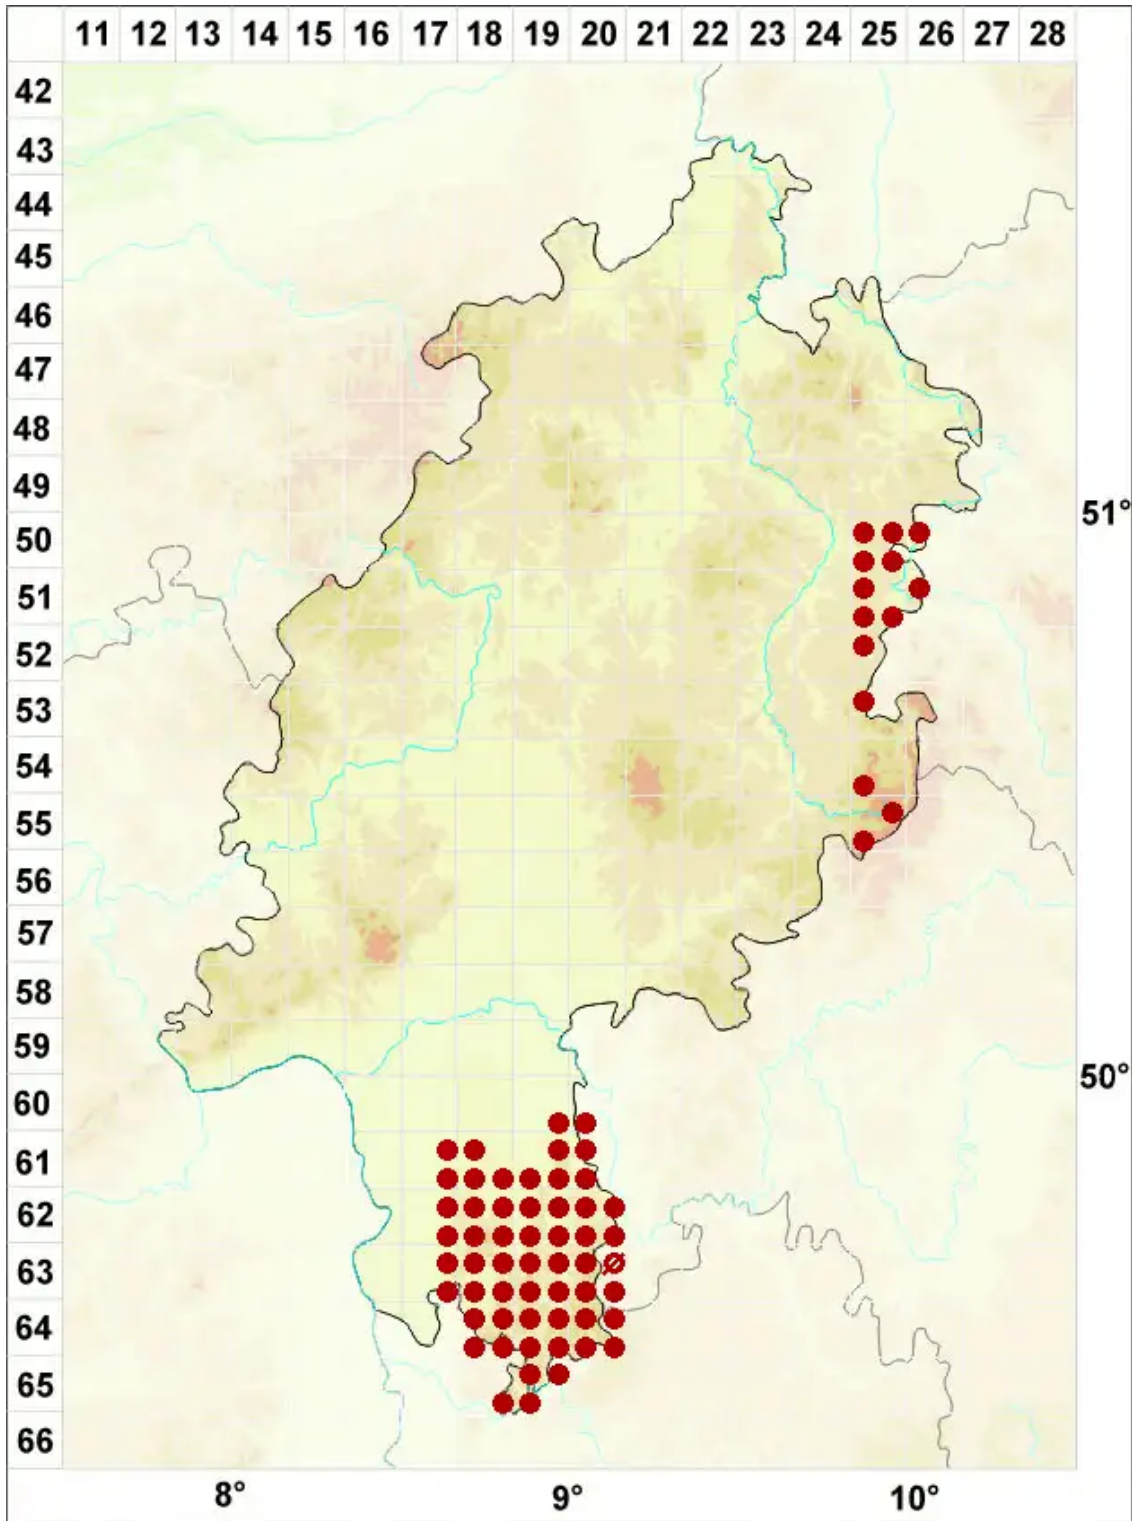

# Lecanora albescens (Hoffm.) Branth & Rostr.

Weißer Kuchenflechte

Legende:

- Symbole:**
- Ausgefülltes Symbol:  
Zeitraum von 1980 bis heute (Aktuelle Angabe)
  - Leeres Symbol:  
Zeitraum vor 1980 (Altangabe)
  - Quadrat: Herbarbeleg